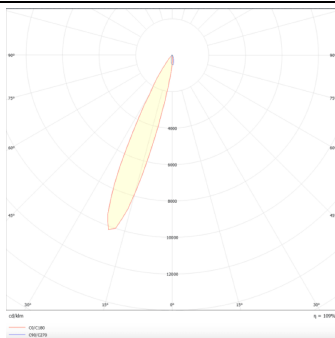

**PRO-DR**

Downlight Lavov de la familia PRO-DR con una potencia de 7W y una optica de 24 grados.CCT 4000K. Con un flujo luminoso total de 518lm y una eficacia luminosa de 74 lm/W. Driver DALI.Fabricado en aluminio inyectado a presión y acabado en color Blanco.

Familia	PRO-D
----------------	--------------

Subfamilia	PRO-DR
-------------------	---------------

Pictograms	
-------------------	---

**Esquema****Curva fotométrica****Producto**

Potencia real (W)	7
--------------------------	----------

Flujo luminoso real (lm)	518
---------------------------------	------------

Eficacia luminosa (lm/W)	74
---------------------------------	-----------

Ángulo de apertura	24
---------------------------	-----------