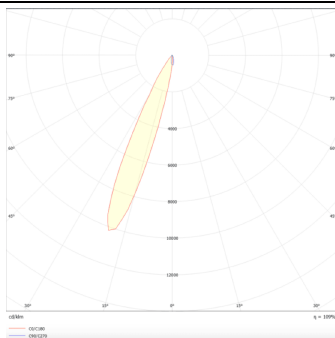

**PRO-DR**

Downlight Lavov de la familia PRO-DR con una potencia de 7W y una optica de 24 grados.CCT 4000K. Con un flujo luminoso total de 518lm y una eficacia luminosa de 74 lm/W. Driver DALI.Fabricado en aluminio inyectado a presión y acabado en color Blanco.

Código artículo	86.D025.0423.01
Tipo de producto	Indoor
Categoría	Downlights
Familia	PRO-D
Subfamilia	PRO-DR
Pictograms	

Esquema**Curva fotométrica**

Producto	
Potencia real (W)	7
Flujo luminoso real (lm)	518
Eficacia luminosa (lm/W)	74
Ángulo de apertura	24
Life time (h)	50000 h L80B10
IP	20
Color	Blanco
Driver incluido	Si
Equipo	DALI
Flicker Free	Si
Light source	LED
Type of LED	COB
Temperatura de color (K)	4000
Consistencia de color (SDCM)	SDCM<3
CRI	90