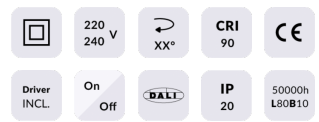

PRO-DR

Downlight Lavov de la familia PRO-DR con una potencia de 7W y una optica de 24 grados.CCT 4000K. Con un flujo luminoso total de 518lm y una eficacia luminosa de 74 lm/W. Driver DALI.Fabricado en aluminio inyectado a presión y acabado en color Blanco.

Código artículo	86.D025.0423.01

Tipo de producto	Indoor

Categoría	Downlights

Familia	PRO-D

Subfamilia	PRO-DR

Pictograms	

Esquema

Curva fotométrica

Producto

Potencia real (W)	7

Flujo luminoso real (lm)	518

Eficacia luminosa (lm/W)	74

Ángulo de apertura	24

Life time (h)	50000 h L80B10

IP	20

Color	Blanco

Driver incluido	Si

Equipo	DALI

Flicker Free	Si

Light source	LED

Type of LED	COB

Temperatura de color (K)	4000

Consistencia de color (SDCM)	SDCM<3

CRI	90