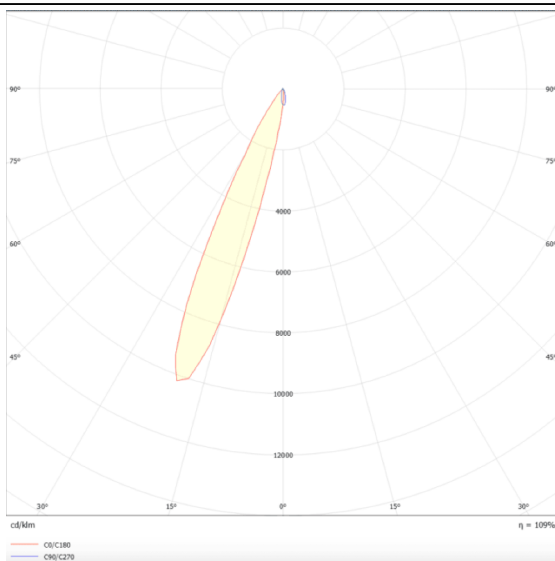

PRO-DR

Downlight Lavov de la familia PRO-DR con una potencia de 7W y una optica de 24 grados.CCT 4000K. Con un flujo luminoso total de 518lm y una eficacia luminosa de 74 lm/W. Driver DALI.Fabricado en aluminio inyectado a presión y acabado en color Blanco.

Esquema

Curva fotométrica

Código artículo	86.D025.0423.01
Tipo de producto	Indoor
Categoría	Downlights
Familia	PRO-D
Subfamilia	PRO-DR
Pictograms	

Producto	
Potencia real (W)	7
Flujo luminoso real (lm)	518
Eficacia luminosa (lm/W)	74
Ángulo de apertura	24
Tiempo de vida	50000 h L80B10
IP	20
Color	Blanco
Driver incluido	Si
Equipo	DALI
Flicker Free	Si
Fuente de luz	LED
Tipo de LED	COB
Temperatura de color (K)	4000
Consistencia de color (SDCM)	SDCM3
CRI	90