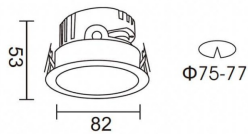

**PRO-DR**

Downlight Lavov de la familia PRO-DR con una potencia de 7W y una optica de 24 grados.CCT 4000K. Con un flujo luminoso total de 518lm y una eficacia luminosa de 74 lm/W. Driver DALI.Fabricado en aluminio inyectado a presión y acabado en color Blanco.

Código artículo	86.D025.0423.01
Tipo de producto	Indoor
Categoría	Downlights
Familia	PRO-D
Subfamilia	PRO-DR
Pictograms	

Esquema**Curva fotométrica**

Producto	
Potencia real (W)	7
Flujo luminoso real (lm)	518
Eficacia luminosa (lm/W)	74
Ángulo de apertura	24
Life time (h)	50000 h L80B10
IP	20
Color	Blanco
Driver incluido	Si
Equipo	DALI
Flicker Free	Si
Light source	LED
Type of LED	COB
Temperatura de color (K)	4000
Consistencia de color (SDCM)	SDCM<3
CRI	90