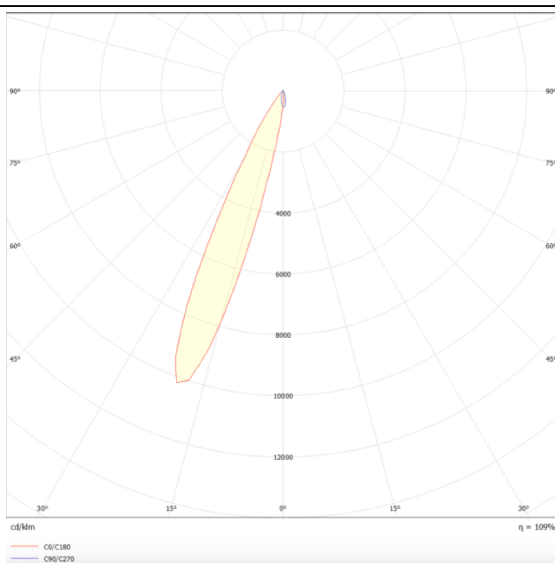

Curva fotométrica

Código artículo	86.D025.0423.01
Tipo de producto	Indoor
Categoría	Downlights
Familia	PRO-D
Subfamilia	PRO-DR
Pictograms	

Producto	
Potencia real (W)	7
Flujo luminoso real (lm)	518
Eficacia luminosa (lm/W)	74
Ángulo de apertura	24
Life time (h)	50000 h L80B10
IP	20
Color	Blanco
Driver incluido	Si
Equipo	DALI
Flicker Free	Si
Light source	LED
Type of LED	COB
Temperatura de color (K)	4000
Consistencia de color (SDCM)	SDCM<3
CRI	90