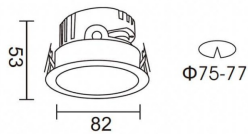

**PRO-DR**

Downlight Lavov de la familia PRO-DR con una potencia de 7W y una optica de 24 grados.CCT 4000K. Con un flujo luminoso total de 518lm y una eficacia luminosa de 74 lm/W. Driver DALI.Fabricado en aluminio inyectado a presión y acabado en color Negro.

Código artículo	86.D025.0423.02
Tipo de producto	Indoor
Categoría	Downlights
Familia	PRO-D
Subfamilia	PRO-DR
Pictograms	

Esquema**Curva fotométrica**

Producto	
Potencia real (W)	7
Flujo luminoso real (lm)	518
Eficacia luminosa (lm/W)	74
Ángulo de apertura	24
Life time (h)	50000 h L80B10
IP	20
Color	Negro
Driver incluido	Si
Equipo	DALI
Flicker Free	Si
Light source	LED
Type of LED	COB
Temperatura de color (K)	4000
Consistencia de color (SDCM)	SDCM<3
CRI	90