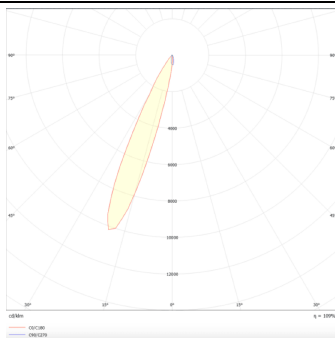

**PRO-DR**

Downlight Lavov de la familia PRO-DR con una potencia de 7W y una optica de 24 grados.CCT 4000K. Con un flujo luminoso total de 518lm y una eficacia luminosa de 74 lm/W. Driver DALI.Fabricado en aluminio inyectado a presión y acabado en color Negro.

Código artículo	86.D025.0423.02
Tipo de producto	Indoor
Categoría	Downlights
Familia	PRO-D
Subfamilia	PRO-DR
Pictograms	

Esquema**Curva fotométrica**

Producto	
Potencia real (W)	7
Flujo luminoso real (lm)	518
Eficacia luminosa (lm/W)	74
Ángulo de apertura	24
Life time (h)	50000 h L80B10
IP	20
Color	Negro
Driver incluido	Si
Equipo	DALI
Flicker Free	Si
Light source	LED
Type of LED	COB
Temperatura de color (K)	4000
Consistencia de color (SDCM)	SDCM<3
CRI	90