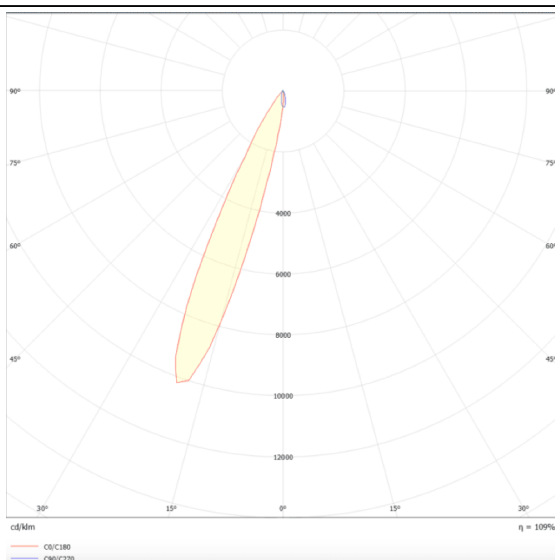

PRO-DR

Downlight Lavov de la familia PRO-DR con una potencia de 7W y una optica de 24 grados.CCT 4000K. Con un flujo luminoso total de 518lm y una eficacia luminosa de 74 lm/W. Driver DALI.Fabricado en aluminio inyectado a presión y acabado en color Negro.

Esquema

Curva fotométrica

| | |
|-------------------------|------------------------|
| Código artículo | 86.D025.0423.02 |
| Tipo de producto | Indoor |
| Categoría | Downlights |
| Familia | PRO-D |
| Subfamilia | PRO-DR |
| Pictograms | |

| | |
|-------------------------------------|-----------------------|
| Producto | |
| Potencia real (W) | 7 |
| Flujo luminoso real (lm) | 518 |
| Eficacia luminosa (lm/W) | 74 |
| Ángulo de apertura | 24 |
| Tiempo de vida | 50000 h L80B10 |
| IP | 20 |
| Color | Negro |
| Driver incluido | Si |
| Equipo | DALI |
| Flicker Free | Si |
| Fuente de luz | LED |
| Tipo de LED | COB |
| Temperatura de color (K) | 4000 |
| Consistencia de color (SDCM) | SDCM3 |
| CRI | 90 |