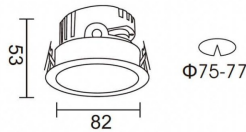

**PRO-DR**

Downlight Lavov de la familia PRO-DR con una potencia de 7W y una optica de 24 grados.CCT 4000K. Con un flujo luminoso total de 518lm y una eficacia luminosa de 74 lm/W. Driver DALI.Fabricado en aluminio inyectado a presión y acabado en color Negro.

Código artículo	86.D025.0423.02
Tipo de producto	Indoor
Categoría	Downlights
Familia	PRO-D
Subfamilia	PRO-DR
Pictograms	

Esquema**Curva fotométrica**

Producto	
Potencia real (W)	7
Flujo luminoso real (lm)	518
Eficacia luminosa (lm/W)	74
Ángulo de apertura	24
Life time (h)	50000 h L80B10
IP	20
Color	Negro
Driver incluido	Si
Equipo	DALI
Flicker Free	Si
Light source	LED
Type of LED	COB
Temperatura de color (K)	4000
Consistencia de color (SDCM)	SDCM<3
CRI	90