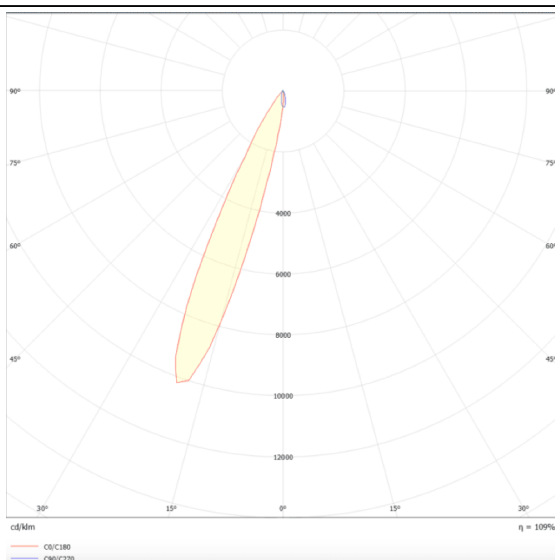

PRO-DR

Downlight Lavov de la familia PRO-DR con una potencia de 7W y una optica de 24 grados.CCT 4000K. Con un flujo luminoso total de 518lm y una eficacia luminosa de 74 lm/W. Driver DALI.Fabricado en aluminio inyectado a presión y acabado en color Negro.

Esquema

Curva fotométrica

Código artículo	86.D025.0423.02
Tipo de producto	Indoor
Categoría	Downlights
Familia	PRO-D
Subfamilia	PRO-DR
Pictograms	

Producto	
Potencia real (W)	7
Flujo luminoso real (lm)	518
Eficacia luminosa (lm/W)	74
Ángulo de apertura	24
Life time (h)	50000 h L80B10
IP	20
Color	Negro
Driver incluido	Si
Equipo	DALI
Flicker Free	Si
Light source	LED
Type of LED	COB
Temperatura de color (K)	4000
Consistencia de color (SDCM)	SDCM<3
CRI	90