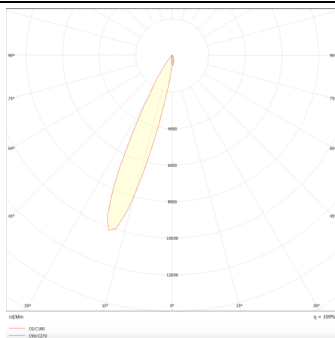

### PRO-DR

Downlight Lavov de la familia PRO-DR con una potencia de 7W y una optica de 24 grados.CCT 4000K. Con un flujo luminoso total de 518lm y una eficacia luminosa de 74 lm/W. Driver DALI.Fabricado en aluminio inyectado a presión y acabado en color Negro.

### Esquema

### Curva fotométrica

<b>Producto</b>	
<b>Potencia real (W)</b>	<b>7</b>
<b>Flujo luminoso real (lm)</b>	<b>518</b>
<b>Eficacia luminosa (lm/W)</b>	<b>74</b>
<b>Ángulo de apertura</b>	<b>24</b>
<b>Life time (h)</b>	<b>50000 h L80B10</b>
<b>IP</b>	<b>20</b>
<b>Color</b>	<b>Negro</b>
<b>Driver incluido</b>	<b>Si</b>
<b>Equipo</b>	<b>DALI</b>
<b>Flicker Free</b>	<b>Si</b>
<b>Light source</b>	<b>LED</b>
<b>Type of LED</b>	<b>COB</b>
<b>Temperatura de color (K)</b>	<b>4000</b>
<b>Consistencia de color (SDCM)</b>	<b>SDCM&lt;3</b>
<b>CRI</b>	<b>90</b>