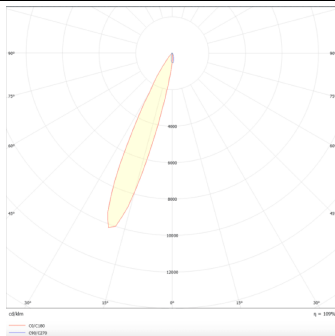

**PRO-DR**

Downlight Lavov de la familia PRO-DR con una potencia de 7W y una optica de 24 grados.CCT 4000K. Con un flujo luminoso total de 518lm y una eficacia luminosa de 74 lm/W. Driver DALI.Fabricado en aluminio inyectado a presión y acabado en color Negro.

Código artículo	86.D025.0423.02
Tipo de producto	Indoor
Categoría	Downlights
Familia	PRO-D
Subfamilia	PRO-DR
Pictograms	

Esquema**Curva fotométrica**

Producto	
Potencia real (W)	7
Flujo luminoso real (lm)	518
Eficacia luminosa (lm/W)	74
Ángulo de apertura	24
Life time (h)	50000 h L80B10
IP	20
Color	Negro
Driver incluido	Si
Equipo	DALI
Flicker Free	Si
Light source	LED
Type of LED	COB
Temperatura de color (K)	4000
Consistencia de color (SDCM)	SDCM<3
CRI	90