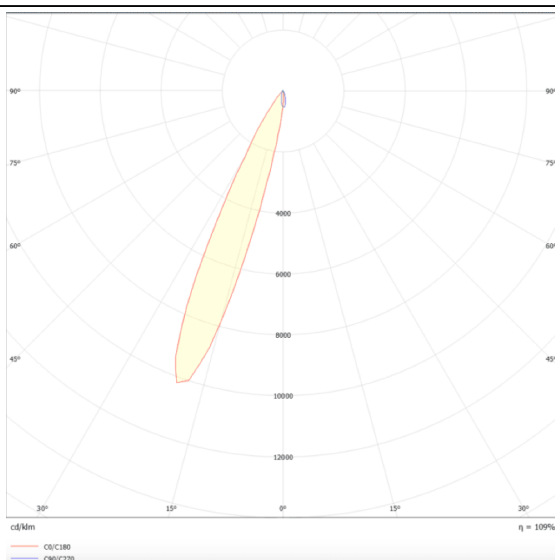

**PRO-DR**

Downlight Lavov de la familia PRO-DR con una potencia de 7W y una optica de 24 grados.CCT 4000K. Con un flujo luminoso total de 518lm y una eficacia luminosa de 74 lm/W. Driver DALI.Fabricado en aluminio inyectado a presión y acabado en color Negro.

Esquema**Curva fotométrica**

Código artículo	86.D025.0423.02
Tipo de producto	Indoor
Categoría	Downlights
Familia	PRO-D
Subfamilia	PRO-DR
Pictograms	

Producto	
Potencia real (W)	7
Flujo luminoso real (lm)	518
Eficacia luminosa (lm/W)	74
Ángulo de apertura	24
Life time (h)	50000 h L80B10
IP	20
Color	Negro
Driver incluido	Si
Equipo	DALI
Flicker Free	Si
Light source	LED
Type of LED	COB
Temperatura de color (K)	4000
Consistencia de color (SDCM)	SDCM<3
CRI	90