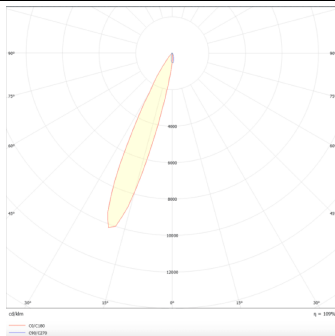

**PRO-DR**

Downlight Lavov de la familia PRO-DR con una potencia de 7W y una optica de 24 grados.CCT 4000K. Con un flujo luminoso total de 518lm y una eficacia luminosa de 74 lm/W. Driver DALI.Fabricado en aluminio inyectado a presión y acabado en color Silver.

Código artículo	86.D025.0423.03
Tipo de producto	Indoor
Categoría	Downlights
Familia	PRO-D
Subfamilia	PRO-DR
Pictograms	

Esquema**Curva fotométrica**

Producto	
Potencia real (W)	7
Flujo luminoso real (lm)	518
Eficacia luminosa (lm/W)	74
Ángulo de apertura	24
Life time (h)	50000 h L80B10
IP	20
Color	Silver
Driver incluido	Si
Equipo	DALI
Flicker Free	Si
Light source	LED
Type of LED	COB
Temperatura de color (K)	4000
Consistencia de color (SDCM)	SDCM<3
CRI	90