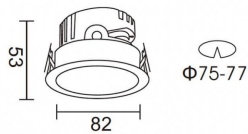

PRO-DR

Downlight Lavov de la familia PRO-DR con una potencia de 7W y una optica de 24 grados.CCT 4000K. Con un flujo luminoso total de 518lm y una eficacia luminosa de 74 lm/W. Driver DALI.Fabricado en aluminio inyectado a presión y acabado en color Silver.

Código artículo	86.D025.0423.03
Tipo de producto	Indoor
Categoría	Downlights
Familia	PRO-D
Subfamilia	PRO-DR
Pictograms	

Esquema

Curva fotométrica

Producto	
Potencia real (W)	7
Flujo luminoso real (lm)	518
Eficacia luminosa (lm/W)	74
Ángulo de apertura	24
Life time (h)	50000 h L80B10
IP	20
Color	Silver
Driver incluido	Si
Equipo	DALI
Flicker Free	Si
Light source	LED
Type of LED	COB
Temperatura de color (K)	4000
Consistencia de color (SDCM)	SDCM<3
CRI	90