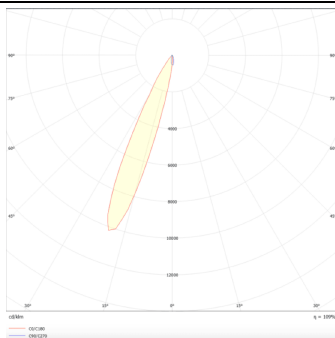

PRO-DR

Downlight Lavov de la familia PRO-DR con una potencia de 7W y una optica de 24 grados.CCT 4000K. Con un flujo luminoso total de 518lm y una eficacia luminosa de 74 lm/W. Driver DALI.Fabricado en aluminio inyectado a presión y acabado en color Silver.

Código artículo	86.D025.0423.03
Tipo de producto	Indoor
Categoría	Downlights
Familia	PRO-D
Subfamilia	PRO-DR
Pictograms	

Esquema

Curva fotométrica

Producto	
Potencia real (W)	7
Flujo luminoso real (lm)	518
Eficacia luminosa (lm/W)	74
Ángulo de apertura	24
Life time (h)	50000 h L80B10
IP	20
Color	Silver
Driver incluido	Si
Equipo	DALI
Flicker Free	Si
Light source	LED
Type of LED	COB
Temperatura de color (K)	4000
Consistencia de color (SDCM)	SDCM<3
CRI	90