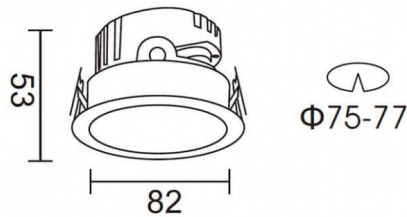

PRO-DR

Downlight Lavov de la familia PRO-DR con una potencia de 7W y una optica de 24 grados.CCT 4000K. Con un flujo luminoso total de 518lm y una eficacia luminosa de 74 lm/W. Driver DALI.Fabricado en aluminio inyectado a presión y acabado en color Silver.

Esquema

Curva fotométrica

Código artículo	86.D025.0423.03
Tipo de producto	Indoor
Categoría	Downlights
Familia	PRO-D
Subfamilia	PRO-DR
Pictograms	

Producto	
Potencia real (W)	7
Flujo luminoso real (lm)	518
Eficacia luminosa (lm/W)	74
Ángulo de apertura	24
Tiempo de vida	50000 h L80B10
IP	20
Color	Silver
Driver incluido	Si
Equipo	DALI
Flicker Free	Si
Fuente de luz	LED
Tipo de LED	COB
Temperatura de color (K)	4000
Consistencia de color (SDCM)	SDCM3
CRI	90