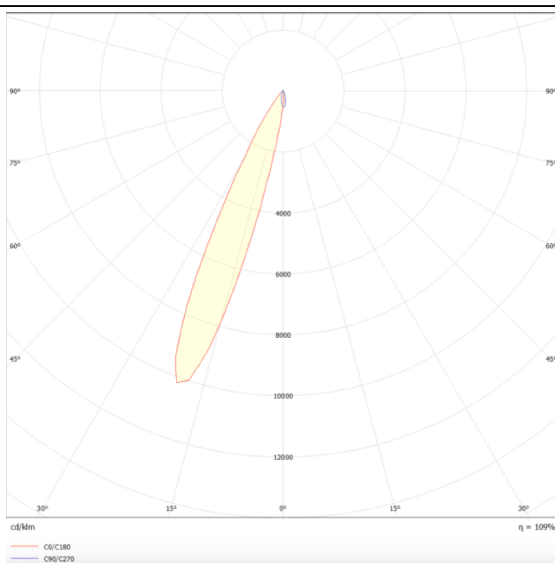

PRO-DR

Downlight Lavov de la familia PRO-DR con una potencia de 7W y una optica de 24 grados.CCT 4000K. Con un flujo luminoso total de 518lm y una eficacia luminosa de 74 lm/W. Driver DALI.Fabricado en aluminio inyectado a presión y acabado en color Silver.

Esquema

Curva fotométrica

Código artículo	86.D025.0423.03
Tipo de producto	Indoor
Categoría	Downlights
Familia	PRO-D
Subfamilia	PRO-DR
Pictograms	

Producto	
Potencia real (W)	7
Flujo luminoso real (lm)	518
Eficacia luminosa (lm/W)	74
Ángulo de apertura	24
Tiempo de vida	50000 h L80B10
IP	20
Color	Silver
Driver incluido	Si
Equipo	DALI
Flicker Free	Si
Fuente de luz	LED
Tipo de LED	COB
Temperatura de color (K)	4000
Consistencia de color (SDCM)	SDCM3
CRI	90