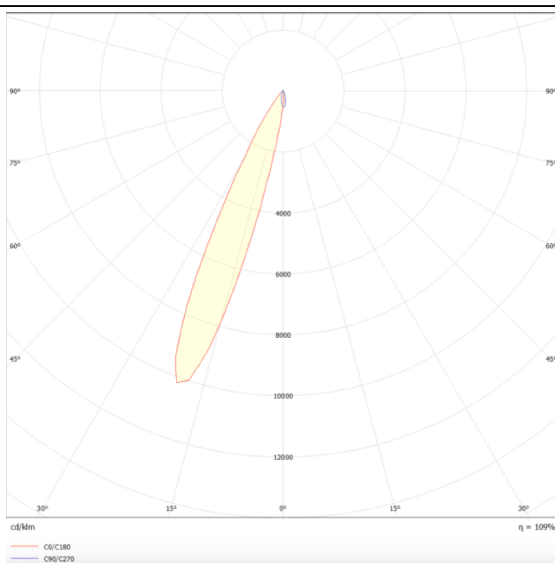

Curva fotométrica

Código artículo	86.D025.0423.03
Tipo de producto	Indoor
Categoría	Downlights
Familia	PRO-D
Subfamilia	PRO-DR
Pictograms	

Producto	
Potencia real (W)	7
Flujo luminoso real (lm)	518
Eficacia luminosa (lm/W)	74
Ángulo de apertura	24
Life time (h)	50000 h L80B10
IP	20
Color	Silver
Driver incluido	Si
Equipo	DALI
Flicker Free	Si
Light source	LED
Type of LED	COB
Temperatura de color (K)	4000
Consistencia de color (SDCM)	SDCM<3
CRI	90