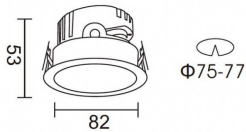

**PRO-DR**

Downlight Lavov de la familia PRO-DR con una potencia de 7W y una optica de 24 grados.CCT 4000K. Con un flujo luminoso total de 518lm y una eficacia luminosa de 74 lm/W. Driver DALI.Fabricado en aluminio inyectado a presión y acabado en color Silver.

Código artículo	86.D025.0423.03
Tipo de producto	Indoor
Categoría	Downlights
Familia	PRO-D
Subfamilia	PRO-DR
Pictograms	

Esquema**Curva fotométrica**

Producto	
Potencia real (W)	7
Flujo luminoso real (lm)	518
Eficacia luminosa (lm/W)	74
Ángulo de apertura	24
Life time (h)	50000 h L80B10
IP	20
Color	Silver
Driver incluido	Si
Equipo	DALI
Flicker Free	Si
Light source	LED
Type of LED	COB
Temperatura de color (K)	4000
Consistencia de color (SDCM)	SDCM<3
CRI	90