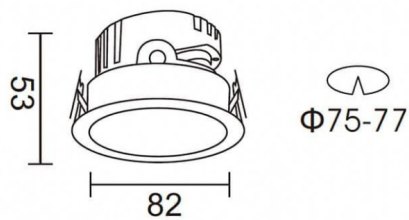

Esquema

PRO-DR

Downlight Lavov de la familia PRO-DR con una potencia de 7W y una optica de 36 grados.CCT 4000K. Con un flujo luminoso total de 518lm y una eficacia luminosa de 74 lm/W. Driver ON/OFF.Fabricado en aluminio inyectado a presión y acabado en color Blanco.

Código artículo	86.D025.0431.01
Tipo de producto	Indoor
Categoría	Downlights
Familia	PRO-D
Subfamilia	PRO-DR
Pictograms	

Producto	
Potencia real (W)	7
Flujo luminoso real (lm)	518
Eficacia luminosa (lm/W)	74
Ángulo de apertura	36
Life time (h)	50000 h L80B10
IP	20
Color	Blanco
Driver incluido	Si
Equipo	ON/OFF
Flicker Free	Si
Light source	LED
Type of LED	COB
Temperatura de color (K)	4000
Consistencia de color (SDCM)	SDCM<3
CRI	90