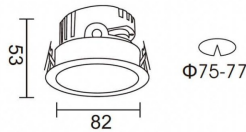

**PRO-DR**

Downlight Lavov de la familia PRO-DR con una potencia de 7W y una optica de 36 grados.CCT 4000K. Con un flujo luminoso total de 518lm y una eficacia luminosa de 74 lm/W. Driver ON/OFF.Fabricado en aluminio inyectado a presión y acabado en color Blanco.

<b>Producto</b>	
<b>Potencia real (W)</b>	<b>7</b>
<b>Flujo luminoso real (lm)</b>	<b>518</b>
<b>Eficacia luminosa (lm/W)</b>	<b>74</b>
<b>Ángulo de apertura</b>	<b>36</b>
<b>Life time (h)</b>	<b>50000 h L80B10</b>
<b>IP</b>	<b>20</b>
<b>Color</b>	<b>Blanco</b>
<b>Driver incluido</b>	<b>Si</b>
<b>Equipo</b>	<b>ON/OFF</b>
<b>Flicker Free</b>	<b>Si</b>
<b>Light source</b>	<b>LED</b>
<b>Type of LED</b>	<b>COB</b>
<b>Temperatura de color (K)</b>	<b>4000</b>
<b>Consistencia de color (SDCM)</b>	<b>SDCM&lt;3</b>
<b>CRI</b>	<b>90</b>