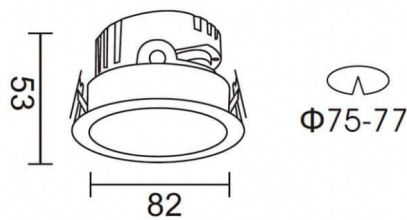

Esquema

**PRO-DR**

Downlight Lavov de la familia PRO-DR con una potencia de 7W y una optica de 36 grados.CCT 4000K. Con un flujo luminoso total de 518lm y una eficacia luminosa de 74 lm/W. Driver ON/OFF.Fabricado en aluminio inyectado a presión y acabado en color Blanco.

Código artículo	86.D025.0431.01
Tipo de producto	Indoor
Categoría	Downlights
Familia	PRO-D
Subfamilia	PRO-DR
Pictograms	

Producto	
Potencia real (W)	7
Flujo luminoso real (lm)	518
Eficacia luminosa (lm/W)	74
Ángulo de apertura	36
Tiempo de vida	50000 h L80B10
IP	20
Color	Blanco
Driver incluido	Si
Equipo	ON/OFF
Flicker Free	Si
Fuente de luz	LED
Tipo de LED	COB
Temperatura de color (K)	4000
Consistencia de color (SDCM)	SDCM3
CRI	90