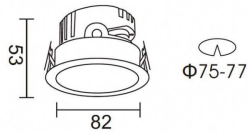

PRO-DR

Downlight Lavov de la familia PRO-DR con una potencia de 7W y una optica de 36 grados.CCT 4000K. Con un flujo luminoso total de 518lm y una eficacia luminosa de 74 lm/W. Driver ON/OFF.Fabricado en aluminio inyectado a presión y acabado en color Negro.

Código artículo	86.D025.0431.02
Tipo de producto	Indoor
Categoría	Downlights
Familia	PRO-D
Subfamilia	PRO-DR
Pictograms	

Esquema

Producto	
Potencia real (W)	7
Flujo luminoso real (lm)	518
Eficacia luminosa (lm/W)	74
Ángulo de apertura	36
Life time (h)	50000 h L80B10
IP	20
Color	Negro
Driver incluido	Si
Equipo	ON/OFF
Flicker Free	Si
Light source	LED
Type of LED	COB
Temperatura de color (K)	4000
Consistencia de color (SDCM)	SDCM<3
CRI	90