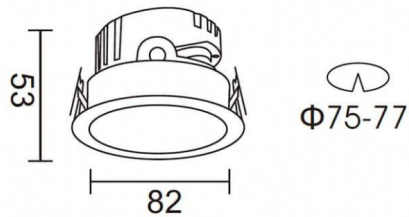

Esquema

PRO-DR

Downlight Lavov de la familia PRO-DR con una potencia de 7W y una optica de 36 grados.CCT 4000K. Con un flujo luminoso total de 518lm y una eficacia luminosa de 74 lm/W. Driver ON/OFF.Fabricado en aluminio inyectado a presión y acabado en color Negro.

Código artículo	86.D025.0431.02
Tipo de producto	Indoor
Categoría	Downlights
Familia	PRO-D
Subfamilia	PRO-DR
Pictograms	

Producto	
Potencia real (W)	7
Flujo luminoso real (lm)	518
Eficacia luminosa (lm/W)	74
Ángulo de apertura	36
Tiempo de vida	50000 h L80B10
IP	20
Color	Negro
Driver incluido	Si
Equipo	ON/OFF
Flicker Free	Si
Fuente de luz	LED
Tipo de LED	COB
Temperatura de color (K)	4000
Consistencia de color (SDCM)	SDCM3
CRI	90