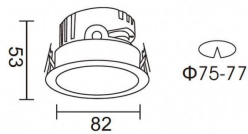

**PRO-DR**

Downlight Lavov de la familia PRO-DR con una potencia de 7W y una optica de 36 grados.CCT 4000K. Con un flujo luminoso total de 518lm y una eficacia luminosa de 74 lm/W. Driver ON/OFF.Fabricado en aluminio inyectado a presión y acabado en color Negro.

Código artículo	86.D025.0431.02
Tipo de producto	Indoor
Categoría	Downlights
Familia	PRO-D
Subfamilia	PRO-DR
Pictograms	

**Esquema**

Producto	
Potencia real (W)	7
Flujo luminoso real (lm)	518
Eficacia luminosa (lm/W)	74
Ángulo de apertura	36
Life time (h)	50000 h L80B10
IP	20
Color	Negro
Driver incluido	Si
Equipo	ON/OFF
Flicker Free	Si
Light source	LED
Type of LED	COB
Temperatura de color (K)	4000
Consistencia de color (SDCM)	SDCM<3
CRI	90