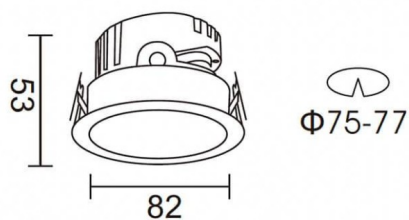

### Esquema

### PRO-DR

Downlight Lavov de la familia PRO-DR con una potencia de 7W y una optica de 36 grados.CCT 4000K. Con un flujo luminoso total de 518lm y una eficacia luminosa de 74 lm/W. Driver ON/OFF.Fabricado en aluminio inyectado a presión y acabado en color Negro.