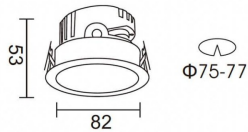

**PRO-DR**

Downlight Lavov de la familia PRO-DR con una potencia de 7W y una optica de 36 grados.CCT 4000K. Con un flujo luminoso total de 518lm y una eficacia luminosa de 74 lm/W. Driver ON/OFF.Fabricado en aluminio inyectado a presión y acabado en color Negro.

| | |
|-------------------------------------|-----------------------|
| Producto | |
| Potencia real (W) | 7 |
| Flujo luminoso real (lm) | 518 |
| Eficacia luminosa (lm/W) | 74 |
| Ángulo de apertura | 36 |
| Life time (h) | 50000 h L80B10 |
| IP | 20 |
| Color | Negro |
| Driver incluido | Si |
| Equipo | ON/OFF |
| Flicker Free | Si |
| Light source | LED |
| Type of LED | COB |
| Temperatura de color (K) | 4000 |
| Consistencia de color (SDCM) | SDCM<3 |
| CRI | 90 |