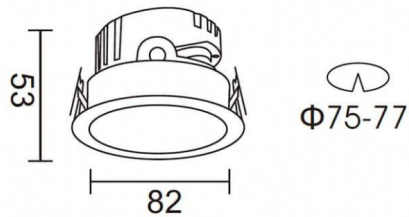

Esquema

PRO-DR

Downlight Lavov de la familia PRO-DR con una potencia de 7W y una optica de 36 grados.CCT 4000K. Con un flujo luminoso total de 518lm y una eficacia luminosa de 74 lm/W. Driver ON/OFF.Fabricado en aluminio inyectado a presión y acabado en color Silver.

Código artículo	86.D025.0431.03
Tipo de producto	Indoor
Categoría	Downlights
Familia	PRO-D
Subfamilia	PRO-DR
Pictograms	

Producto	
Potencia real (W)	7
Flujo luminoso real (lm)	518
Eficacia luminosa (lm/W)	74
Ángulo de apertura	36
Tiempo de vida	50000 h L80B10
IP	20
Color	Silver
Driver incluido	Si
Equipo	ON/OFF
Flicker Free	Si
Fuente de luz	LED
Tipo de LED	COB
Temperatura de color (K)	4000
Consistencia de color (SDCM)	SDCM3
CRI	90