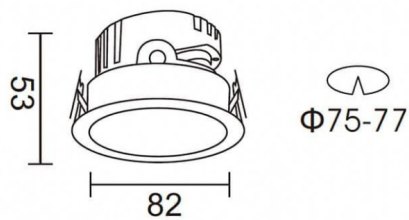

Esquema

**PRO-DR**

Downlight Lavov de la familia PRO-DR con una potencia de 7W y una optica de 36 grados.CCT 4000K. Con un flujo luminoso total de 518lm y una eficacia luminosa de 74 lm/W. Driver ON/OFF.Fabricado en aluminio inyectado a presión y acabado en color Silver.

Código artículo	86.D025.0431.03
Tipo de producto	Indoor
Categoría	Downlights
Familia	PRO-D
Subfamilia	PRO-DR
Pictograms	

Producto	
Potencia real (W)	7
Flujo luminoso real (lm)	518
Eficacia luminosa (lm/W)	74
Ángulo de apertura	36
Life time (h)	50000 h L80B10
IP	20
Color	Silver
Driver incluido	Si
Equipo	ON/OFF
Flicker Free	Si
Light source	LED
Type of LED	COB
Temperatura de color (K)	4000
Consistencia de color (SDCM)	SDCM<3
CRI	90