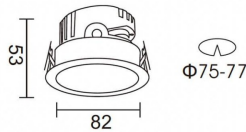

**PRO-DR**

Downlight Lavov de la familia PRO-DR con una potencia de 7W y una optica de 36 grados.CCT 4000K. Con un flujo luminoso total de 518lm y una eficacia luminosa de 74 lm/W. Driver ON/OFF.Fabricado en aluminio inyectado a presión y acabado en color Silver.

<b>Producto</b>	
<b>Potencia real (W)</b>	<b>7</b>
<b>Flujo luminoso real (lm)</b>	<b>518</b>
<b>Eficacia luminosa (lm/W)</b>	<b>74</b>
<b>Ángulo de apertura</b>	<b>36</b>
<b>Life time (h)</b>	<b>50000 h L80B10</b>
<b>IP</b>	<b>20</b>
<b>Color</b>	<b>Silver</b>
<b>Driver incluido</b>	<b>Si</b>
<b>Equipo</b>	<b>ON/OFF</b>
<b>Flicker Free</b>	<b>Si</b>
<b>Light source</b>	<b>LED</b>
<b>Type of LED</b>	<b>COB</b>
<b>Temperatura de color (K)</b>	<b>4000</b>
<b>Consistencia de color (SDCM)</b>	<b>SDCM&lt;3</b>
<b>CRI</b>	<b>90</b>