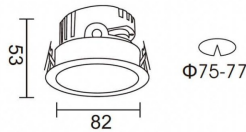

**PRO-DR**

Downlight Lavov de la familia PRO-DR con una potencia de 7W y una optica de 36 grados.CCT 4000K. Con un flujo luminoso total de 518lm y una eficacia luminosa de 74 lm/W. Driver ON/OFF.Fabricado en aluminio inyectado a presión y acabado en color Silver.

Código artículo	86.D025.0431.03
Tipo de producto	Indoor
Categoría	Downlights
Familia	PRO-D
Subfamilia	PRO-DR
Pictograms	

Esquema

Producto	
Potencia real (W)	7
Flujo luminoso real (lm)	518
Eficacia luminosa (lm/W)	74
Ángulo de apertura	36
Life time (h)	50000 h L80B10
IP	20
Color	Silver
Driver incluido	Si
Equipo	ON/OFF
Flicker Free	Si
Light source	LED
Type of LED	COB
Temperatura de color (K)	4000
Consistencia de color (SDCM)	SDCM<3
CRI	90