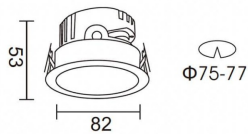

### PRO-DR

Downlight Lavov de la familia PRO-DR con una potencia de 7W y una optica de 36 grados.CCT 4000K. Con un flujo luminoso total de 518lm y una eficacia luminosa de 74 lm/W. Driver ON/OFF.Fabricado en aluminio inyectado a presión y acabado en color Silver.

### Esquema

<b>Producto</b>	
<b>Potencia real (W)</b>	<b>7</b>
<b>Flujo luminoso real (lm)</b>	<b>518</b>
<b>Eficacia luminosa (lm/W)</b>	<b>74</b>
<b>Ángulo de apertura</b>	<b>36</b>
<b>Life time (h)</b>	<b>50000 h L80B10</b>
<b>IP</b>	<b>20</b>
<b>Color</b>	<b>Silver</b>
<b>Driver incluido</b>	<b>Si</b>
<b>Equipo</b>	<b>ON/OFF</b>
<b>Flicker Free</b>	<b>Si</b>
<b>Light source</b>	<b>LED</b>
<b>Type of LED</b>	<b>COB</b>
<b>Temperatura de color (K)</b>	<b>4000</b>
<b>Consistencia de color (SDCM)</b>	<b>SDCM&lt;3</b>
<b>CRI</b>	<b>90</b>