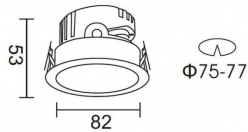

**PRO-DR**

Downlight Lavov de la familia PRO-DR con una potencia de 7W y una optica de 36 grados.CCT 4000K. Con un flujo luminoso total de 518lm y una eficacia luminosa de 74 lm/W. Driver DALI.Fabricado en aluminio inyectado a presión y acabado en color Blanco.

Código artículo	86.D025.0433.01
Tipo de producto	Indoor
Categoría	Downlights
Familia	PRO-D
Subfamilia	PRO-DR
Pictograms	

Esquema**Curva fotométrica**

Producto	
Potencia real (W)	7
Flujo luminoso real (lm)	518
Eficacia luminosa (lm/W)	74
Ángulo de apertura	36
Life time (h)	50000 h L80B10
IP	20
Color	Blanco
Driver incluido	Si
Equipo	DALI
Flicker Free	Si
Light source	LED
Type of LED	COB
Temperatura de color (K)	4000
Consistencia de color (SDCM)	SDCM<3
CRI	90