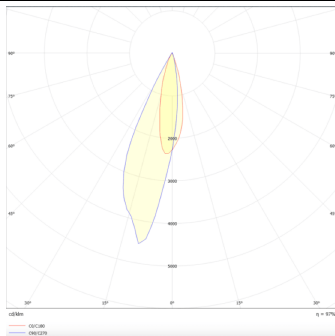

**PRO-DR**

Downlight Lavov de la familia PRO-DR con una potencia de 7W y una optica de 36 grados.CCT 4000K. Con un flujo luminoso total de 518lm y una eficacia luminosa de 74 lm/W. Driver DALI.Fabricado en aluminio inyectado a presión y acabado en color Blanco.

Código artículo	86.D025.0433.01
Tipo de producto	Indoor
Categoría	Downlights
Familia	PRO-D
Subfamilia	PRO-DR
Pictograms	

Esquema**Curva fotométrica**

Producto	
Potencia real (W)	7
Flujo luminoso real (lm)	518
Eficacia luminosa (lm/W)	74
Ángulo de apertura	36
Life time (h)	50000 h L80B10
IP	20
Color	Blanco
Driver incluido	Si
Equipo	DALI
Flicker Free	Si
Light source	LED
Type of LED	COB
Temperatura de color (K)	4000
Consistencia de color (SDCM)	SDCM<3
CRI	90