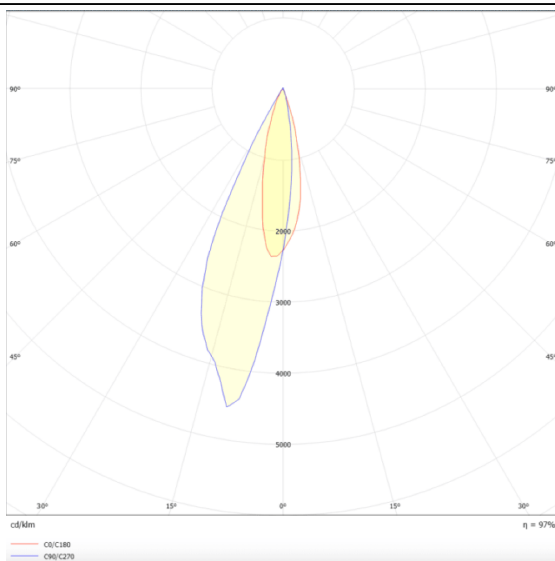

PRO-DR

Downlight Lavov de la familia PRO-DR con una potencia de 7W y una optica de 36 grados.CCT 4000K. Con un flujo luminoso total de 518lm y una eficacia luminosa de 74 lm/W. Driver DALI.Fabricado en aluminio inyectado a presión y acabado en color Blanco.

Esquema

Curva fotométrica

Código artículo	86.D025.0433.01
Tipo de producto	Indoor
Categoría	Downlights
Familia	PRO-D
Subfamilia	PRO-DR
Pictograms	

Producto	
Potencia real (W)	7
Flujo luminoso real (lm)	518
Eficacia luminosa (lm/W)	74
Ángulo de apertura	36
Life time (h)	50000 h L80B10
IP	20
Color	Blanco
Driver incluido	Si
Equipo	DALI
Flicker Free	Si
Light source	LED
Type of LED	COB
Temperatura de color (K)	4000
Consistencia de color (SDCM)	SDCM<3
CRI	90