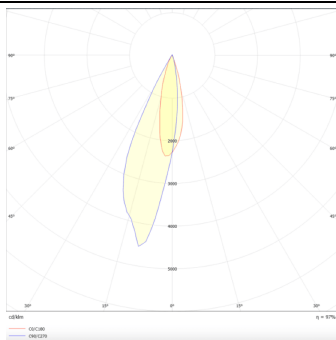

**PRO-DR**

Downlight Lavov de la familia PRO-DR con una potencia de 7W y una optica de 36 grados.CCT 4000K. Con un flujo luminoso total de 518lm y una eficacia luminosa de 74 lm/W. Driver DALI.Fabricado en aluminio inyectado a presión y acabado en color Blanco.

Código artículo	86.D025.0433.01
Tipo de producto	Indoor
Categoría	Downlights
Familia	PRO-D
Subfamilia	PRO-DR
Pictograms	

Esquema**Curva fotométrica**

Producto	
Potencia real (W)	7
Flujo luminoso real (lm)	518
Eficacia luminosa (lm/W)	74
Ángulo de apertura	36
Life time (h)	50000 h L80B10
IP	20
Color	Blanco
Driver incluido	Si
Equipo	DALI
Flicker Free	Si
Light source	LED
Type of LED	COB
Temperatura de color (K)	4000
Consistencia de color (SDCM)	SDCM<3
CRI	90