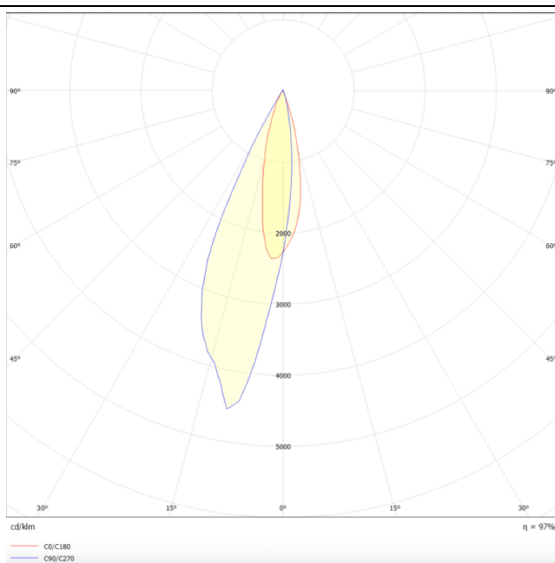

Curva fotométrica

Código artículo	86.D025.0433.01
Tipo de producto	Indoor
Categoría	Downlights
Familia	PRO-D
Subfamilia	PRO-DR
Pictograms	

Producto	
Potencia real (W)	7
Flujo luminoso real (lm)	518
Eficacia luminosa (lm/W)	74
Ángulo de apertura	36
Tiempo de vida	50000 h L80B10
IP	20
Color	Blanco
Driver incluido	Si
Equipo	DALI
Flicker Free	Si
Fuente de luz	LED
Tipo de LED	COB
Temperatura de color (K)	4000
Consistencia de color (SDCM)	SDCM3
CRI	90