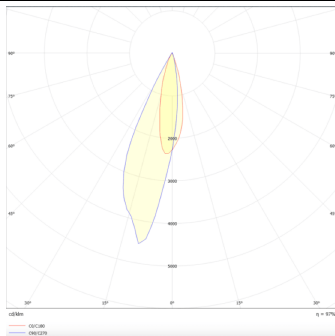

**PRO-DR**

Downlight Lavov de la familia PRO-DR con una potencia de 7W y una optica de 36 grados.CCT 4000K. Con un flujo luminoso total de 518lm y una eficacia luminosa de 74 lm/W. Driver DALI.Fabricado en aluminio inyectado a presión y acabado en color Negro.

Código artículo	86.D025.0433.02
Tipo de producto	Indoor
Categoría	Downlights
Familia	PRO-D
Subfamilia	PRO-DR
Pictograms	

Esquema**Curva fotométrica**

Producto	
Potencia real (W)	7
Flujo luminoso real (lm)	518
Eficacia luminosa (lm/W)	74
Ángulo de apertura	36
Life time (h)	50000 h L80B10
IP	20
Color	Negro
Driver incluido	Si
Equipo	DALI
Flicker Free	Si
Light source	LED
Type of LED	COB
Temperatura de color (K)	4000
Consistencia de color (SDCM)	SDCM<3
CRI	90