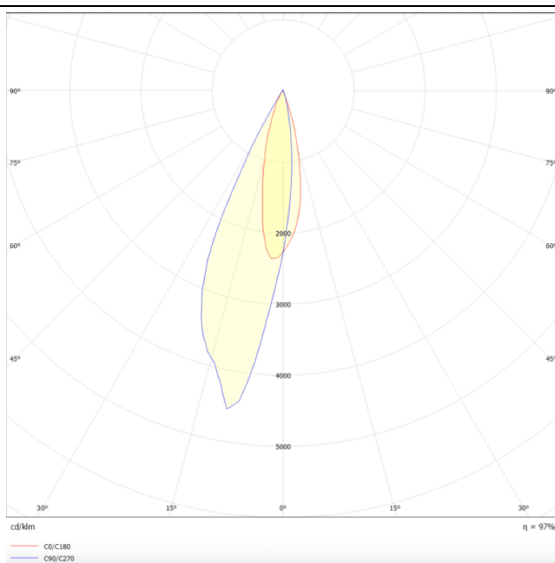

PRO-DR

Downlight Lavov de la familia PRO-DR con una potencia de 7W y una optica de 36 grados.CCT 4000K. Con un flujo luminoso total de 518lm y una eficacia luminosa de 74 lm/W. Driver DALI.Fabricado en aluminio inyectado a presión y acabado en color Negro.

Esquema

Curva fotométrica

Código artículo	86.D025.0433.02
Tipo de producto	Indoor
Categoría	Downlights
Familia	PRO-D
Subfamilia	PRO-DR
Pictograms	

Producto	
Potencia real (W)	7
Flujo luminoso real (lm)	518
Eficacia luminosa (lm/W)	74
Ángulo de apertura	36
Life time (h)	50000 h L80B10
IP	20
Color	Negro
Driver incluido	Si
Equipo	DALI
Flicker Free	Si
Light source	LED
Type of LED	COB
Temperatura de color (K)	4000
Consistencia de color (SDCM)	SDCM<3
CRI	90