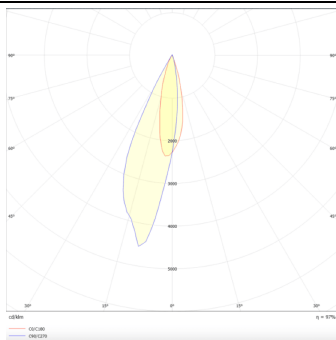

**PRO-DR**

Downlight Lavov de la familia PRO-DR con una potencia de 7W y una optica de 36 grados.CCT 4000K. Con un flujo luminoso total de 518lm y una eficacia luminosa de 74 lm/W. Driver DALI.Fabricado en aluminio inyectado a presión y acabado en color Negro.

Código artículo	86.D025.0433.02
Tipo de producto	Indoor
Categoría	Downlights
Familia	PRO-D
Subfamilia	PRO-DR
Pictograms	

Esquema**Curva fotométrica**

Producto	
Potencia real (W)	7
Flujo luminoso real (lm)	518
Eficacia luminosa (lm/W)	74
Ángulo de apertura	36
Life time (h)	50000 h L80B10
IP	20
Color	Negro
Driver incluido	Si
Equipo	DALI
Flicker Free	Si
Light source	LED
Type of LED	COB
Temperatura de color (K)	4000
Consistencia de color (SDCM)	SDCM<3
CRI	90