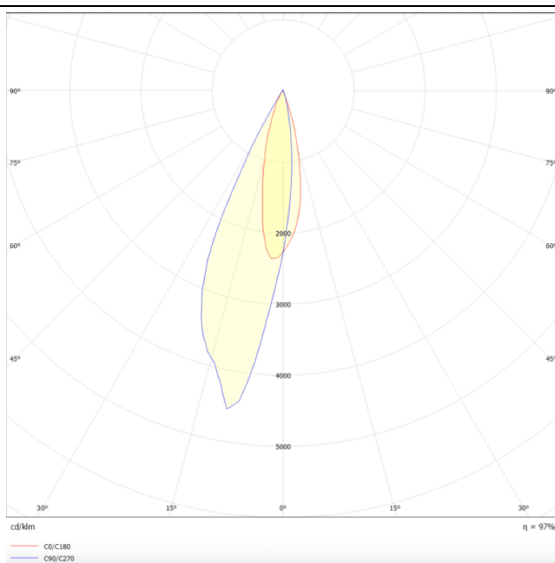

### PRO-DR

Downlight Lavov de la familia PRO-DR con una potencia de 7W y una optica de 36 grados.CCT 4000K. Con un flujo luminoso total de 518lm y una eficacia luminosa de 74 lm/W. Driver DALI.Fabricado en aluminio inyectado a presión y acabado en color Negro.

### Esquema

<b>Producto</b>	
<b>Potencia real (W)</b>	<b>7</b>
<b>Flujo luminoso real (lm)</b>	<b>518</b>
<b>Eficacia luminosa (lm/W)</b>	<b>74</b>
<b>Ángulo de apertura</b>	<b>36</b>
<b>Tiempo de vida</b>	<b>50000 h L80B10</b>
<b>IP</b>	<b>20</b>
<b>Color</b>	<b>Negro</b>
<b>Driver incluido</b>	<b>Si</b>
<b>Equipo</b>	<b>DALI</b>
<b>Flicker Free</b>	<b>Si</b>
<b>Fuente de luz</b>	<b>LED</b>
<b>Tipo de LED</b>	<b>COB</b>
<b>Temperatura de color (K)</b>	<b>4000</b>
<b>Consistencia de color (SDCM)</b>	<b>SDCM3</b>
<b>CRI</b>	<b>90</b>