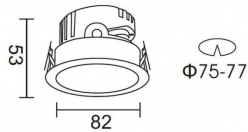

**PRO-DR**

Downlight Lavov de la familia PRO-DR con una potencia de 7W y una optica de 36 grados.CCT 4000K. Con un flujo luminoso total de 518lm y una eficacia luminosa de 74 lm/W. Driver DALI.Fabricado en aluminio inyectado a presión y acabado en color Negro.

Código artículo	86.D025.0433.02
Tipo de producto	Indoor
Categoría	Downlights
Familia	PRO-D
Subfamilia	PRO-DR
Pictograms	

Esquema**Curva fotométrica**

Producto	
Potencia real (W)	7
Flujo luminoso real (lm)	518
Eficacia luminosa (lm/W)	74
Ángulo de apertura	36
Life time (h)	50000 h L80B10
IP	20
Color	Negro
Driver incluido	Si
Equipo	DALI
Flicker Free	Si
Light source	LED
Type of LED	COB
Temperatura de color (K)	4000
Consistencia de color (SDCM)	SDCM<3
CRI	90