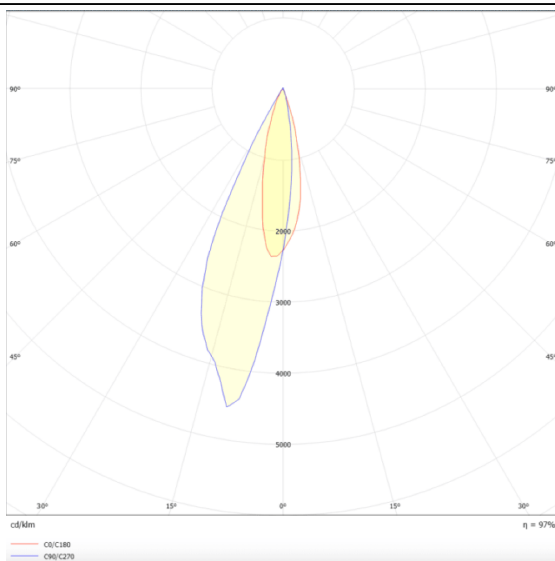

PRO-DR

Downlight Lavov de la familia PRO-DR con una potencia de 7W y una optica de 36 grados.CCT 4000K. Con un flujo luminoso total de 518lm y una eficacia luminosa de 74 lm/W. Driver DALI.Fabricado en aluminio inyectado a presión y acabado en color Silver.

Esquema

Curva fotométrica

Código artículo	86.D025.0433.03
Tipo de producto	Indoor
Categoría	Downlights
Familia	PRO-D
Subfamilia	PRO-DR
Pictograms	

Producto	
Potencia real (W)	7
Flujo luminoso real (lm)	518
Eficacia luminosa (lm/W)	74
Ángulo de apertura	36
Tiempo de vida	50000 h L80B10
IP	20
Color	Silver
Driver incluido	Si
Equipo	DALI
Flicker Free	Si
Fuente de luz	LED
Tipo de LED	COB
Temperatura de color (K)	4000
Consistencia de color (SDCM)	SDCM3
CRI	90