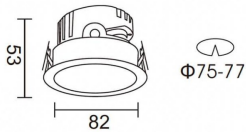

**PRO-DR**

Downlight Lavov de la familia PRO-DR con una potencia de 7W y una optica de 36 grados.CCT 4000K. Con un flujo luminoso total de 518lm y una eficacia luminosa de 74 lm/W. Driver DALI.Fabricado en aluminio inyectado a presión y acabado en color Silver.

Código artículo	86.D025.0433.03
Tipo de producto	Indoor
Categoría	Downlights
Familia	PRO-D
Subfamilia	PRO-DR
Pictograms	

Esquema**Curva fotométrica**

Producto	
Potencia real (W)	7
Flujo luminoso real (lm)	518
Eficacia luminosa (lm/W)	74
Ángulo de apertura	36
Life time (h)	50000 h L80B10
IP	20
Color	Silver
Driver incluido	Si
Equipo	DALI
Flicker Free	Si
Light source	LED
Type of LED	COB
Temperatura de color (K)	4000
Consistencia de color (SDCM)	SDCM<3
CRI	90