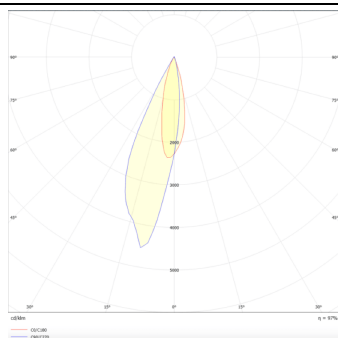

Esquema

Curva fotométrica