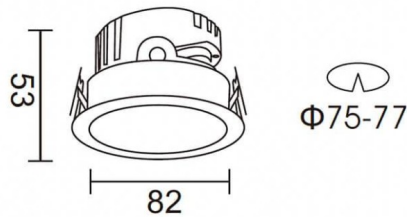

### PRO-DR

Downlight Lavov de la familia PRO-DR con una potencia de 7W y una optica de 36 grados.CCT 4000K. Con un flujo luminoso total de 518lm y una eficacia luminosa de 74 lm/W. Driver DALI.Fabricado en aluminio inyectado a presión y acabado en color Silver.

### Esquema

<b>Producto</b>	
<b>Potencia real (W)</b>	<b>7</b>
<b>Flujo luminoso real (lm)</b>	<b>518</b>
<b>Eficacia luminosa (lm/W)</b>	<b>74</b>
<b>Ángulo de apertura</b>	<b>36</b>
<b>Life time (h)</b>	<b>50000 h L80B10</b>
<b>IP</b>	<b>20</b>
<b>Color</b>	<b>Silver</b>
<b>Driver incluido</b>	<b>Si</b>
<b>Equipo</b>	<b>DALI</b>
<b>Flicker Free</b>	<b>Si</b>
<b>Light source</b>	<b>LED</b>
<b>Type of LED</b>	<b>COB</b>
<b>Temperatura de color (K)</b>	<b>4000</b>
<b>Consistencia de color (SDCM)</b>	<b>SDCM&lt;3</b>
<b>CRI</b>	<b>90</b>