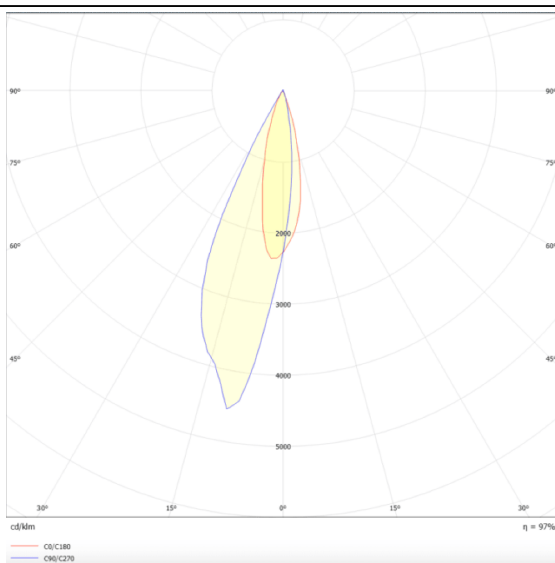

Curva fotométrica

Código artículo	86.D025.0433.03
Tipo de producto	Indoor
Categoría	Downlights
Familia	PRO-D
Subfamilia	PRO-DR
Pictograms	

Producto	
Potencia real (W)	7
Flujo luminoso real (lm)	518
Eficacia luminosa (lm/W)	74
Ángulo de apertura	36
Life time (h)	50000 h L80B10
IP	20
Color	Silver
Driver incluido	Si
Equipo	DALI
Flicker Free	Si
Light source	LED
Type of LED	COB
Temperatura de color (K)	4000
Consistencia de color (SDCM)	SDCM<3
CRI	90