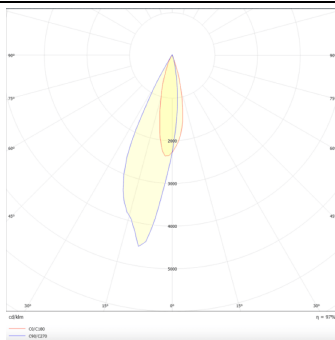

**PRO-DR**

Downlight Lavov de la familia PRO-DR con una potencia de 7W y una optica de 36 grados.CCT 4000K. Con un flujo luminoso total de 518lm y una eficacia luminosa de 74 lm/W. Driver DALI.Fabricado en aluminio inyectado a presión y acabado en color Silver.

Código artículo	86.D025.0433.03
Tipo de producto	Indoor
Categoría	Downlights
Familia	PRO-D
Subfamilia	PRO-DR
Pictograms	

Esquema**Curva fotométrica**

Producto	
Potencia real (W)	7
Flujo luminoso real (lm)	518
Eficacia luminosa (lm/W)	74
Ángulo de apertura	36
Life time (h)	50000 h L80B10
IP	20
Color	Silver
Driver incluido	Si
Equipo	DALI
Flicker Free	Si
Light source	LED
Type of LED	COB
Temperatura de color (K)	4000
Consistencia de color (SDCM)	SDCM<3
CRI	90