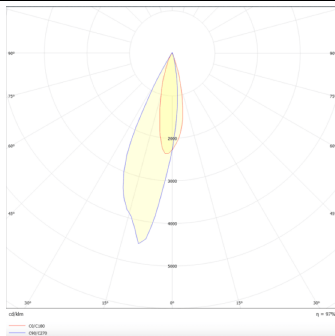

**PRO-DR**

Downlight Lavov de la familia PRO-DR con una potencia de 7W y una optica de 36 grados.CCT 4000K. Con un flujo luminoso total de 518lm y una eficacia luminosa de 74 lm/W. Driver DALI.Fabricado en aluminio inyectado a presión y acabado en color Silver.

Código artículo	86.D025.0433.03
Tipo de producto	Indoor
Categoría	Downlights
Familia	PRO-D
Subfamilia	PRO-DR
Pictograms	

Esquema**Curva fotométrica**

Producto	
Potencia real (W)	7
Flujo luminoso real (lm)	518
Eficacia luminosa (lm/W)	74
Ángulo de apertura	36
Life time (h)	50000 h L80B10
IP	20
Color	Silver
Driver incluido	Si
Equipo	DALI
Flicker Free	Si
Light source	LED
Type of LED	COB
Temperatura de color (K)	4000
Consistencia de color (SDCM)	SDCM<3
CRI	90