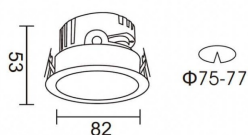

PRO-DR

Downlight Lavov de la familia PRO-DR con una potencia de 7W y una optica de 36 grados.CCT 4000K. Con un flujo luminoso total de 518lm y una eficacia luminosa de 74 lm/W. Driver DALI.Fabricado en aluminio inyectado a presión y acabado en color Silver.

Código artículo	86.D025.0433.03

Tipo de producto	Indoor

Categoría	Downlights

Familia	PRO-D

Subfamilia	PRO-DR

Pictograms	

Esquema

Curva fotométrica

Producto

Potencia real (W)	7

Flujo luminoso real (lm)	518

Eficacia luminosa (lm/W)	74

Ángulo de apertura	36

Life time (h)	50000 h L80B10

IP	20

Color	Silver

Driver incluido	Si

Equipo	DALI

Flicker Free	Si

Light source	LED

Type of LED	COB

Temperatura de color (K)	4000

Consistencia de color (SDCM)	SDCM<3

CRI	90