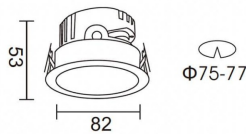

**PRO-DR**

Downlight Lavov de la familia PRO-DR con una potencia de 7W y una optica de 36 grados.CCT 4000K. Con un flujo luminoso total de 518lm y una eficacia luminosa de 74 lm/W. Driver DALI.Fabricado en aluminio inyectado a presión y acabado en color Silver.

Código artículo	86.D025.0433.03
Tipo de producto	Indoor
Categoría	Downlights
Familia	PRO-D
Subfamilia	PRO-DR
Pictograms	

Esquema**Curva fotométrica**

Producto	
Potencia real (W)	7
Flujo luminoso real (lm)	518
Eficacia luminosa (lm/W)	74
Ángulo de apertura	36
Life time (h)	50000 h L80B10
IP	20
Color	Silver
Driver incluido	Si
Equipo	DALI
Flicker Free	Si
Light source	LED
Type of LED	COB
Temperatura de color (K)	4000
Consistencia de color (SDCM)	SDCM<3
CRI	90