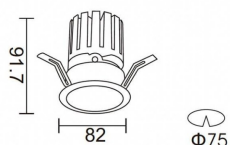

Esquema

Producto

Potencia real (W)	12.2

Flujo luminoso real (lm)	787.5

Eficacia luminosa (lm/W)	64.56

Ángulo de apertura	12

Life time (h)	50000 h L80B10

IP	20

Color	Blanco

Driver incluido	Si

Equipo	ON/OFF

Flicker Free	Si

Light source	LED

Type of LED	COB

Temperatura de color (K)	3000

Consistencia de color (SDCM)	SDCM<3

CRI	90