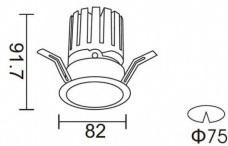

**PRO-DR**

Downlight Lavov de la familia PRO-DR con una potencia de 12,2W y una optica de 12 grados.CCT 3000K. Con un flujo luminoso total de 787,5lm y una eficacia luminosa de 64,56 lm/W. Driver ON/OFF.Fabricado en aluminio inyectado a presión y acabado en color Negro.

Código artículo	86.D025.1311.02
Tipo de producto	Indoor
Categoría	Downlights
Familia	PRO-D
Subfamilia	PRO-DR
Pictograms	

Esquema

Producto	
Potencia real (W)	12.2
Flujo luminoso real (lm)	787.5
Eficacia luminosa (lm/W)	64.56
Ángulo de apertura	12
Life time (h)	50000 h L80B10
IP	20
Color	Negro
Driver incluido	Si
Equipo	ON/OFF
Flicker Free	Si
Light source	LED
Type of LED	COB
Temperatura de color (K)	3000
Consistencia de color (SDCM)	SDCM<3
CRI	90