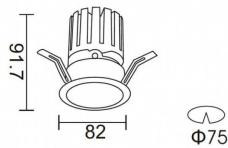

**PRO-DR**

Downlight Lavov de la familia PRO-DR con una potencia de 12,2W y una optica de 12 grados.CCT 3000K. Con un flujo luminoso total de 787,5lm y una eficacia luminosa de 64,56 lm/W. Driver ON/OFF.Fabricado en aluminio inyectado a presión y acabado en color Silver.

Código artículo	86.D025.1311.03
Tipo de producto	Indoor
Categoría	Downlights
Familia	PRO-D
Subfamilia	PRO-DR
Pictograms	

Esquema

Producto	
Potencia real (W)	12.2
Flujo luminoso real (lm)	787.5
Eficacia luminosa (lm/W)	64.56
Ángulo de apertura	12
Life time (h)	50000 h L80B10
IP	20
Color	Silver
Driver incluido	Si
Equipo	ON/OFF
Flicker Free	Si
Light source	LED
Type of LED	COB
Temperatura de color (K)	3000
Consistencia de color (SDCM)	SDCM<3
CRI	90