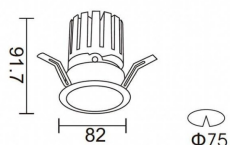

Esquema

Producto

Potencia real (W)	12.2

Flujo luminoso real (lm)	787.5

Eficacia luminosa (lm/W)	64.56

Ángulo de apertura	12

Life time (h)	50000 h L80B10

IP	20

Color	Silver

Driver incluido	Si

Equipo	ON/OFF

Flicker Free	Si

Light source	LED

Type of LED	COB

Temperatura de color (K)	3000

Consistencia de color (SDCM)	SDCM<3

CRI	90