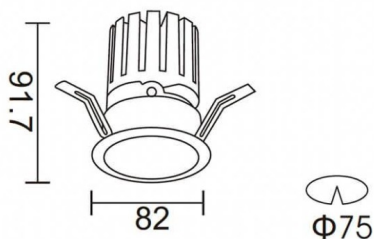

**PRO-DR**

Downlight Lavov de la familia PRO-DR con una potencia de 12,2W y una optica de 12 grados.CCT 3000K. Con un flujo luminoso total de 787,5lm y una eficacia luminosa de 64,56 lm/W. Driver ON/OFF.Fabricado en aluminio inyectado a presión y acabado en color Silver.

Esquema

Código artículo	86.D025.1311.03
Tipo de producto	Indoor
Categoría	Downlights
Familia	PRO-D
Subfamilia	PRO-DR
Pictograms	

Producto	
Potencia real (W)	12.2
Flujo luminoso real (lm)	787.5
Eficacia luminosa (lm/W)	64.56
Ángulo de apertura	12
Life time (h)	50000 h L80B10
IP	20
Color	Silver
Driver incluido	Si
Equipo	ON/OFF
Flicker Free	Si
Light source	LED
Type of LED	COB
Temperatura de color (K)	3000
Consistencia de color (SDCM)	SDCM<3
CRI	90