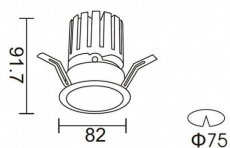

**PRO-DR**

Downlight Lavov de la familia PRO-DR con una potencia de 12,2W y una optica de 12 grados.CCT 3000K. Con un flujo luminoso total de 787,5lm y una eficacia luminosa de 64,56 lm/W. Driver ON/OFF.Fabricado en aluminio inyectado a presión y acabado en color Silver.

Código artículo	86.D025.1311.03
Tipo de producto	Indoor
Categoría	Downlights
Familia	PRO-D
Subfamilia	PRO-DR
Pictograms	

Esquema

Producto	
Potencia real (W)	12.2
Flujo luminoso real (lm)	787.5
Eficacia luminosa (lm/W)	64.56
Ángulo de apertura	12
Life time (h)	50000 h L80B10
IP	20
Color	Silver
Driver incluido	Si
Equipo	ON/OFF
Flicker Free	Si
Light source	LED
Type of LED	COB
Temperatura de color (K)	3000
Consistencia de color (SDCM)	SDCM<3
CRI	90