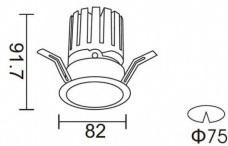

**PRO-DR**

Downlight Lavov de la familia PRO-DR con una potencia de 12,2W y una optica de 12 grados.CCT 3000K. Con un flujo luminoso total de 787,5lm y una eficacia luminosa de 64,56 lm/W. Driver DALI.Fabricado en aluminio inyectado a presión y acabado en color Blanco.

Código artículo	86.D025.1313.01
Tipo de producto	Indoor
Categoría	Downlights
Familia	PRO-D
Subfamilia	PRO-DR
Pictograms	

Esquema**Curva fotométrica**

Producto	
Potencia real (W)	12.2
Flujo luminoso real (lm)	787.5
Eficacia luminosa (lm/W)	64.56
Ángulo de apertura	12
Life time (h)	50000 h L80B10
IP	20
Color	Blanco
Driver incluido	Si
Equipo	DALI
Flicker Free	Si
Light source	LED
Type of LED	COB
Temperatura de color (K)	3000
Consistencia de color (SDCM)	SDCM<3
CRI	90