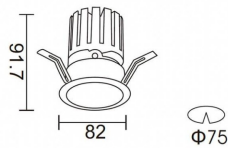

PRO-DR

Downlight Lavov de la familia PRO-DR con una potencia de 12,2W y una optica de 12 grados.CCT 3000K. Con un flujo luminoso total de 787,5lm y una eficacia luminosa de 64,56 lm/W. Driver DALI.Fabricado en aluminio inyectado a presión y acabado en color Blanco.

Código artículo	86.D025.1313.01
Tipo de producto	Indoor
Categoría	Downlights
Familia	PRO-D
Subfamilia	PRO-DR
Pictograms	

Esquema

Curva fotométrica

Producto	
Potencia real (W)	12.2
Flujo luminoso real (lm)	787.5
Eficacia luminosa (lm/W)	64.56
Ángulo de apertura	12
Life time (h)	50000 h L80B10
IP	20
Color	Blanco
Driver incluido	Si
Equipo	DALI
Flicker Free	Si
Light source	LED
Type of LED	COB
Temperatura de color (K)	3000
Consistencia de color (SDCM)	SDCM<3
CRI	90