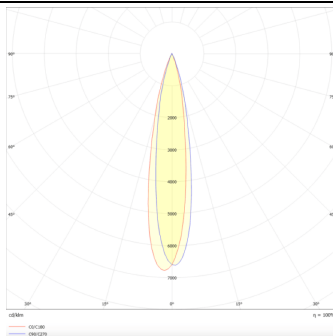

**PRO-DR**

Downlight Lavov de la familia PRO-DR con una potencia de 12,2W y una optica de 12 grados.CCT 3000K. Con un flujo luminoso total de 787,5lm y una eficacia luminosa de 64,56 lm/W. Driver DALI.Fabricado en aluminio inyectado a presión y acabado en color Blanco.

Código artículo	86.D025.1313.01
Tipo de producto	Indoor
Categoría	Downlights
Familia	PRO-D
Subfamilia	PRO-DR
Pictograms	

Esquema**Curva fotométrica**

Producto	
Potencia real (W)	12.2
Flujo luminoso real (lm)	787.5
Eficacia luminosa (lm/W)	64.56
Ángulo de apertura	12
Life time (h)	50000 h L80B10
IP	20
Color	Blanco
Driver incluido	Si
Equipo	DALI
Flicker Free	Si
Light source	LED
Type of LED	COB
Temperatura de color (K)	3000
Consistencia de color (SDCM)	SDCM<3
CRI	90