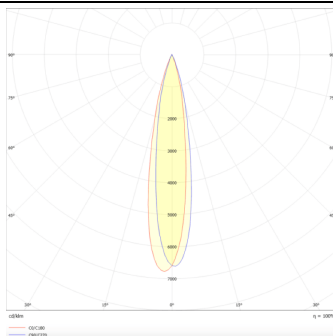

PRO-DR

Downlight Lavov de la familia PRO-DR con una potencia de 12,2W y una optica de 12 grados.CCT 3000K. Con un flujo luminoso total de 787,5lm y una eficacia luminosa de 64,56 lm/W. Driver DALI.Fabricado en aluminio inyectado a presión y acabado en color Blanco.

Código artículo	86.D025.1313.01
Tipo de producto	Indoor
Categoría	Downlights
Familia	PRO-D
Subfamilia	PRO-DR
Pictograms	

Esquema

Curva fotométrica

Producto	
Potencia real (W)	12.2
Flujo luminoso real (lm)	787.5
Eficacia luminosa (lm/W)	64.56
Ángulo de apertura	12
Life time (h)	50000 h L80B10
IP	20
Color	Blanco
Driver incluido	Si
Equipo	DALI
Flicker Free	Si
Light source	LED
Type of LED	COB
Temperatura de color (K)	3000
Consistencia de color (SDCM)	SDCM<3
CRI	90