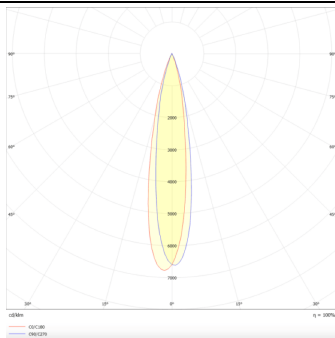

**PRO-DR**

Downlight Lavov de la familia PRO-DR con una potencia de 12,2W y una optica de 12 grados.CCT 3000K. Con un flujo luminoso total de 787,5lm y una eficacia luminosa de 64,56 lm/W. Driver DALI.Fabricado en aluminio inyectado a presión y acabado en color Negro.

Código artículo	86.D025.1313.02
Tipo de producto	Indoor
Categoría	Downlights
Familia	PRO-D
Subfamilia	PRO-DR
Pictograms	

Esquema**Curva fotométrica**

Producto	
Potencia real (W)	12.2
Flujo luminoso real (lm)	787.5
Eficacia luminosa (lm/W)	64.56
Ángulo de apertura	12
Life time (h)	50000 h L80B10
IP	20
Color	Negro
Driver incluido	Si
Equipo	DALI
Flicker Free	Si
Light source	LED
Type of LED	COB
Temperatura de color (K)	3000
Consistencia de color (SDCM)	SDCM<3
CRI	90