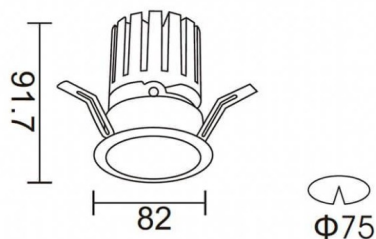

PRO-DR

Downlight Lavov de la familia PRO-DR con una potencia de 12,2W y una optica de 12 grados.CCT 3000K. Con un flujo luminoso total de 787,5lm y una eficacia luminosa de 64,56 lm/W. Driver DALI.Fabricado en aluminio inyectado a presión y acabado en color Negro.

Esquema

Curva fotométrica

Código artículo	86.D025.1313.02
Tipo de producto	Indoor
Categoría	Downlights
Familia	PRO-D
Subfamilia	PRO-DR
Pictograms	

Producto	
Potencia real (W)	12.2
Flujo luminoso real (lm)	787.5
Eficacia luminosa (lm/W)	64.56
Ángulo de apertura	12
Tiempo de vida	50000 h L80B10
IP	20
Color	Negro
Driver incluido	Si
Equipo	DALI
Flicker Free	Si
Fuente de luz	LED
Tipo de LED	COB
Temperatura de color (K)	3000
Consistencia de color (SDCM)	SDCM3
CRI	90