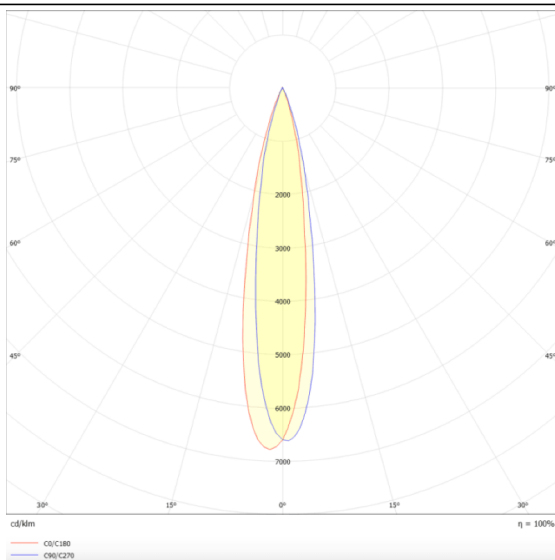

PRO-DR

Downlight Lavov de la familia PRO-DR con una potencia de 12,2W y una optica de 12 grados.CCT 3000K. Con un flujo luminoso total de 787,5lm y una eficacia luminosa de 64,56 lm/W. Driver DALI.Fabricado en aluminio inyectado a presión y acabado en color Negro.

Esquema

Curva fotométrica

Código artículo	86.D025.1313.02
Tipo de producto	Indoor
Categoría	Downlights
Familia	PRO-D
Subfamilia	PRO-DR
Pictograms	

Producto	
Potencia real (W)	12.2
Flujo luminoso real (lm)	787.5
Eficacia luminosa (lm/W)	64.56
Ángulo de apertura	12
Tiempo de vida	50000 h L80B10
IP	20
Color	Negro
Driver incluido	Si
Equipo	DALI
Flicker Free	Si
Fuente de luz	LED
Tipo de LED	COB
Temperatura de color (K)	3000
Consistencia de color (SDCM)	SDCM3
CRI	90