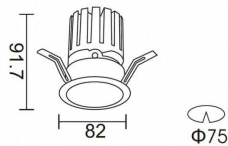

**PRO-DR**

Downlight Lavov de la familia PRO-DR con una potencia de 12,2W y una optica de 12 grados.CCT 3000K. Con un flujo luminoso total de 787,5lm y una eficacia luminosa de 64,56 lm/W. Driver DALI.Fabricado en aluminio inyectado a presión y acabado en color Silver.

Código artículo	86.D025.1313.03
Tipo de producto	Indoor
Categoría	Downlights
Familia	PRO-D
Subfamilia	PRO-DR
Pictograms	

Esquema**Curva fotométrica**

Producto	
Potencia real (W)	12.2
Flujo luminoso real (lm)	787.5
Eficacia luminosa (lm/W)	64.56
Ángulo de apertura	12
Life time (h)	50000 h L80B10
IP	20
Color	Silver
Driver incluido	Si
Equipo	DALI
Flicker Free	Si
Light source	LED
Type of LED	COB
Temperatura de color (K)	3000
Consistencia de color (SDCM)	SDCM<3
CRI	90