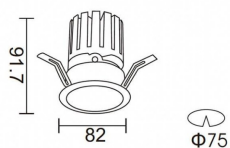

PRO-DR

Downlight Lavov de la familia PRO-DR con una potencia de 12,2W y una optica de 12 grados.CCT 3000K. Con un flujo luminoso total de 787,5lm y una eficacia luminosa de 64,56 lm/W. Driver DALI.Fabricado en aluminio inyectado a presión y acabado en color Silver.

Código artículo	86.D025.1313.03

Tipo de producto	Indoor

Categoría	Downlights

Familia	PRO-D

Subfamilia	PRO-DR

Pictograms	

Producto

Potencia real (W)	12.2

Flujo luminoso real (lm)	787.5

Eficacia luminosa (lm/W)	64.56

Ángulo de apertura	12

Life time (h)	50000 h L80B10

IP	20

Color	Silver

Driver incluido	Si

Equipo	DALI

Flicker Free	Si

Light source	LED

Type of LED	COB

Temperatura de color (K)	3000

Consistencia de color (SDCM)	SDCM<3

CRI	90

Esquema

Curva fotométrica