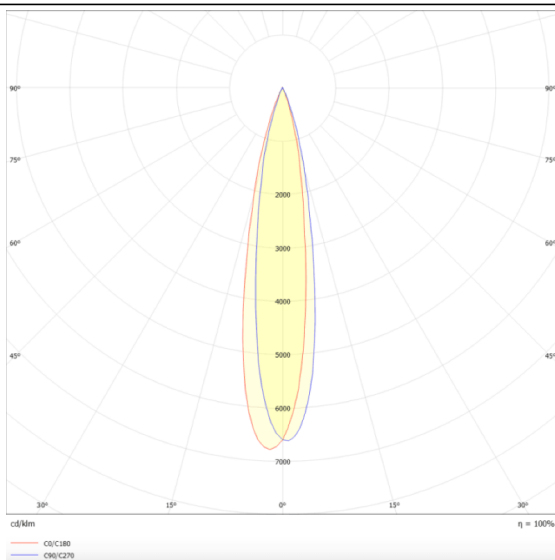

PRO-DR

Downlight Lavov de la familia PRO-DR con una potencia de 12,2W y una optica de 12 grados.CCT 3000K. Con un flujo luminoso total de 787,5lm y una eficacia luminosa de 64,56 lm/W. Driver DALI.Fabricado en aluminio inyectado a presión y acabado en color Silver.

Esquema

Curva fotométrica

Código artículo	86.D025.1313.03
Tipo de producto	Indoor
Categoría	Downlights
Familia	PRO-D
Subfamilia	PRO-DR
Pictograms	

Producto	
Potencia real (W)	12.2
Flujo luminoso real (lm)	787.5
Eficacia luminosa (lm/W)	64.56
Ángulo de apertura	12
Life time (h)	50000 h L80B10
IP	20
Color	Silver
Driver incluido	Si
Equipo	DALI
Flicker Free	Si
Light source	LED
Type of LED	COB
Temperatura de color (K)	3000
Consistencia de color (SDCM)	SDCM<3
CRI	90