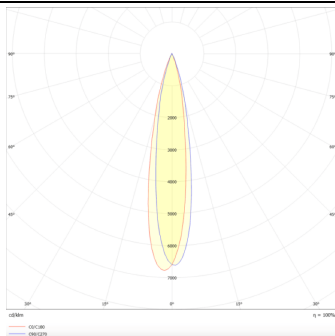

**PRO-DR**

Downlight Lavov de la familia PRO-DR con una potencia de 12,2W y una optica de 12 grados.CCT 3000K. Con un flujo luminoso total de 787,5lm y una eficacia luminosa de 64,56 lm/W. Driver DALI.Fabricado en aluminio inyectado a presión y acabado en color Silver.

Código artículo	86.D025.1313.03
Tipo de producto	Indoor
Categoría	Downlights
Familia	PRO-D
Subfamilia	PRO-DR
Pictograms	

Esquema**Curva fotométrica**

Producto	
Potencia real (W)	12.2
Flujo luminoso real (lm)	787.5
Eficacia luminosa (lm/W)	64.56
Ángulo de apertura	12
Life time (h)	50000 h L80B10
IP	20
Color	Silver
Driver incluido	Si
Equipo	DALI
Flicker Free	Si
Light source	LED
Type of LED	COB
Temperatura de color (K)	3000
Consistencia de color (SDCM)	SDCM<3
CRI	90