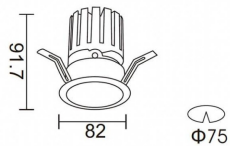

**PRO-DR**

Downlight Lavov de la familia PRO-DR con una potencia de 12,2W y una optica de 24 grados.CCT 3000K. Con un flujo luminoso total de 787,5lm y una eficacia luminosa de 64,56 lm/W. Driver ON/OFF.Fabricado en aluminio inyectado a presión y acabado en color Blanco.

Código artículo	86.D025.1321.01
Tipo de producto	Indoor
Categoría	Downlights
Familia	PRO-D
Subfamilia	PRO-DR
Pictograms	

Esquema

Producto	
Potencia real (W)	12.2
Flujo luminoso real (lm)	787.5
Eficacia luminosa (lm/W)	64.56
Ángulo de apertura	24
Life time (h)	50000 h L80B10
IP	20
Color	Blanco
Driver incluido	Si
Equipo	ON/OFF
Flicker Free	Si
Light source	LED
Type of LED	COB
Temperatura de color (K)	3000
Consistencia de color (SDCM)	SDCM<3
CRI	90