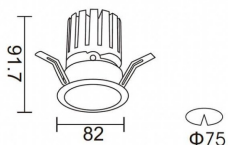

PRO-DR

Downlight Lavov de la familia PRO-DR con una potencia de 12,2W y una optica de 24 grados.CCT 3000K. Con un flujo luminoso total de 787,5lm y una eficacia luminosa de 64,56 lm/W. Driver ON/OFF.Fabricado en aluminio inyectado a presión y acabado en color Negro.

Código artículo	86.D025.1321.02
Tipo de producto	Indoor
Categoría	Downlights
Familia	PRO-D
Subfamilia	PRO-DR
Pictograms	

Esquema

Producto	
Potencia real (W)	12.2
Flujo luminoso real (lm)	787.5
Eficacia luminosa (lm/W)	64.56
Ángulo de apertura	24
Life time (h)	50000 h L80B10
IP	20
Color	Negro
Driver incluido	Si
Equipo	ON/OFF
Flicker Free	Si
Light source	LED
Type of LED	COB
Temperatura de color (K)	3000
Consistencia de color (SDCM)	SDCM<3
CRI	90