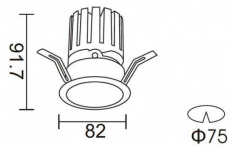

**PRO-DR**

Downlight Lavov de la familia PRO-DR con una potencia de 12,2W y una optica de 24 grados.CCT 3000K. Con un flujo luminoso total de 787,5lm y una eficacia luminosa de 64,56 lm/W. Driver ON/OFF.Fabricado en aluminio inyectado a presión y acabado en color Silver.

Código artículo	86.D025.1321.03
Tipo de producto	Indoor
Categoría	Downlights
Familia	PRO-D
Subfamilia	PRO-DR
Pictograms	

Esquema

Producto	
Potencia real (W)	12.2
Flujo luminoso real (lm)	787.5
Eficacia luminosa (lm/W)	64.56
Ángulo de apertura	24
Life time (h)	50000 h L80B10
IP	20
Color	Silver
Driver incluido	Si
Equipo	ON/OFF
Flicker Free	Si
Light source	LED
Type of LED	COB
Temperatura de color (K)	3000
Consistencia de color (SDCM)	SDCM<3
CRI	90