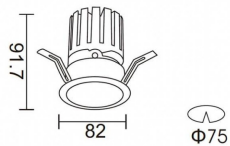

PRO-DR

Downlight Lavov de la familia PRO-DR con una potencia de 12,2W y una optica de 24 grados.CCT 3000K. Con un flujo luminoso total de 787,5lm y una eficacia luminosa de 64,56 lm/W. Driver ON/OFF.Fabricado en aluminio inyectado a presión y acabado en color Silver.

Código artículo	86.D025.1321.03
Tipo de producto	Indoor
Categoría	Downlights
Familia	PRO-D
Subfamilia	PRO-DR
Pictograms	

Esquema

Producto	
Potencia real (W)	12.2
Flujo luminoso real (lm)	787.5
Eficacia luminosa (lm/W)	64.56
Ángulo de apertura	24
Life time (h)	50000 h L80B10
IP	20
Color	Silver
Driver incluido	Si
Equipo	ON/OFF
Flicker Free	Si
Light source	LED
Type of LED	COB
Temperatura de color (K)	3000
Consistencia de color (SDCM)	SDCM<3
CRI	90