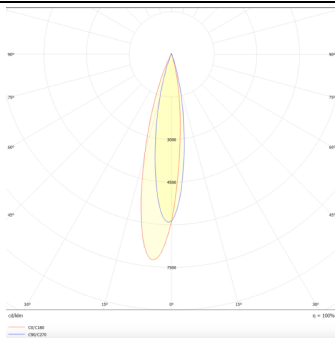

PRO-DR

Downlight Lavov de la familia PRO-DR con una potencia de 12,2W y una optica de 24 grados.CCT 3000K. Con un flujo luminoso total de 787,5lm y una eficacia luminosa de 64,56 lm/W. Driver DALI.Fabricado en aluminio inyectado a presión y acabado en color Blanco.

Código artículo	86.D025.1323.01
Tipo de producto	Indoor
Categoría	Downlights
Familia	PRO-D
Subfamilia	PRO-DR
Pictograms	

Esquema

Curva fotométrica

Producto	
Potencia real (W)	12.2
Flujo luminoso real (lm)	787.5
Eficacia luminosa (lm/W)	64.56
Ángulo de apertura	24
Life time (h)	50000 h L80B10
IP	20
Color	Blanco
Driver incluido	Si
Equipo	DALI
Flicker Free	Si
Light source	LED
Type of LED	COB
Temperatura de color (K)	3000
Consistencia de color (SDCM)	SDCM<3
CRI	90