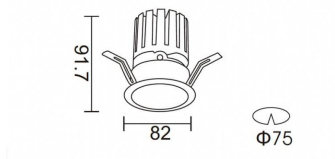

PRO-DR

Downlight Lavov de la familia PRO-DR con una potencia de 12,2W y una optica de 24 grados.CCT 3000K. Con un flujo luminoso total de 787,5lm y una eficacia luminosa de 64,56 lm/W. Driver DALI.Fabricado en aluminio inyectado a presión y acabado en color Blanco.

Código artículo	86.D025.1323.01
Tipo de producto	Indoor
Categoría	Downlights
Familia	PRO-D
Subfamilia	PRO-DR
Pictograms	

Esquema

Curva fotométrica

Producto	
Potencia real (W)	12.2
Flujo luminoso real (lm)	787.5
Eficacia luminosa (lm/W)	64.56
Ángulo de apertura	24
Life time (h)	50000 h L80B10
IP	20
Color	Blanco
Driver incluido	Si
Equipo	DALI
Flicker Free	Si
Light source	LED
Type of LED	COB
Temperatura de color (K)	3000
Consistencia de color (SDCM)	SDCM<3
CRI	90