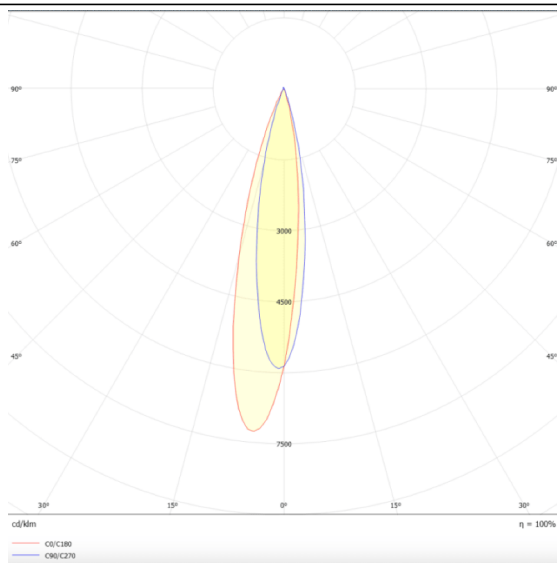

PRO-DR

Downlight Lavov de la familia PRO-DR con una potencia de 12,2W y una optica de 24 grados.CCT 3000K. Con un flujo luminoso total de 787,5lm y una eficacia luminosa de 64,56 lm/W. Driver DALI.Fabricado en aluminio inyectado a presión y acabado en color Blanco.

Esquema

Curva fotométrica

Código artículo	86.D025.1323.01
Tipo de producto	Indoor
Categoría	Downlights
Familia	PRO-D
Subfamilia	PRO-DR
Pictograms	

Producto	
Potencia real (W)	12.2
Flujo luminoso real (lm)	787.5
Eficacia luminosa (lm/W)	64.56
Ángulo de apertura	24
Tiempo de vida	50000 h L80B10
IP	20
Color	Blanco
Driver incluido	Si
Equipo	DALI
Flicker Free	Si
Fuente de luz	LED
Tipo de LED	COB
Temperatura de color (K)	3000
Consistencia de color (SDCM)	SDCM3
CRI	90