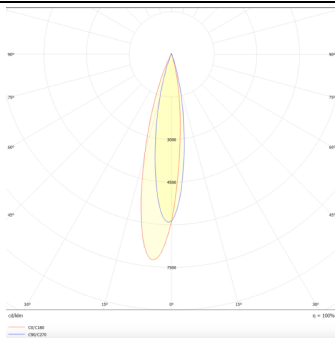

Curva fotométrica

Producto	
Potencia real (W)	12.2
Flujo luminoso real (lm)	787.5
Eficacia luminosa (lm/W)	64.56
Ángulo de apertura	24
Life time (h)	50000 h L80B10
IP	20
Color	Blanco
Driver incluido	Si
Equipo	DALI
Flicker Free	Si
Light source	LED
Type of LED	COB
Temperatura de color (K)	3000
Consistencia de color (SDCM)	SDCM<3
CRI	90