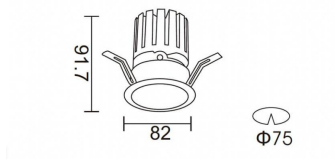

PRO-DR

Downlight Lavov de la familia PRO-DR con una potencia de 12,2W y una optica de 24 grados.CCT 3000K. Con un flujo luminoso total de 787,5lm y una eficacia luminosa de 64,56 lm/W. Driver DALI.Fabricado en aluminio inyectado a presión y acabado en color Negro.

Código artículo	86.D025.1323.02
Tipo de producto	Indoor
Categoría	Downlights
Familia	PRO-D
Subfamilia	PRO-DR
Pictograms	

Esquema

Curva fotométrica

Producto	
Potencia real (W)	12.2
Flujo luminoso real (lm)	787.5
Eficacia luminosa (lm/W)	64.56
Ángulo de apertura	24
Life time (h)	50000 h L80B10
IP	20
Color	Negro
Driver incluido	Si
Equipo	DALI
Flicker Free	Si
Light source	LED
Type of LED	COB
Temperatura de color (K)	3000
Consistencia de color (SDCM)	SDCM<3
CRI	90