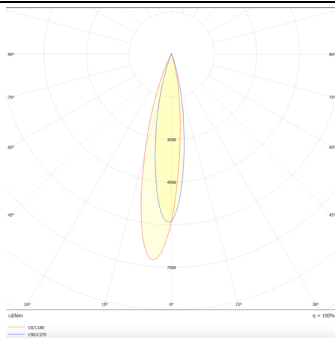

**PRO-DR**

Downlight Lavov de la familia PRO-DR con una potencia de 12,2W y una optica de 24 grados.CCT 3000K. Con un flujo luminoso total de 787,5lm y una eficacia luminosa de 64,56 lm/W. Driver DALI.Fabricado en aluminio inyectado a presión y acabado en color Negro.

<b>Producto</b>	
<b>Potencia real (W)</b>	<b>12.2</b>
<b>Flujo luminoso real (lm)</b>	<b>787.5</b>
<b>Eficacia luminosa (lm/W)</b>	<b>64.56</b>
<b>Ángulo de apertura</b>	<b>24</b>
<b>Life time (h)</b>	<b>50000 h L80B10</b>
<b>IP</b>	<b>20</b>
<b>Color</b>	<b>Negro</b>
<b>Driver incluido</b>	<b>Si</b>
<b>Equipo</b>	<b>DALI</b>
<b>Flicker Free</b>	<b>Si</b>
<b>Light source</b>	<b>LED</b>
<b>Type of LED</b>	<b>COB</b>
<b>Temperatura de color (K)</b>	<b>3000</b>
<b>Consistencia de color (SDCM)</b>	<b>SDCM&lt;3</b>
<b>CRI</b>	<b>90</b>