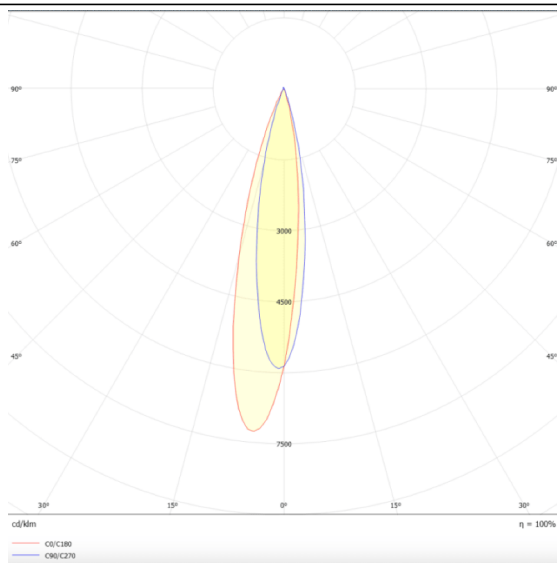

PRO-DR

Downlight Lavov de la familia PRO-DR con una potencia de 12,2W y una optica de 24 grados.CCT 3000K. Con un flujo luminoso total de 787,5lm y una eficacia luminosa de 64,56 lm/W. Driver DALI.Fabricado en aluminio inyectado a presión y acabado en color Negro.

Esquema

Curva fotométrica

Código artículo	86.D025.1323.02
Tipo de producto	Indoor
Categoría	Downlights
Familia	PRO-D
Subfamilia	PRO-DR
Pictograms	

Producto	
Potencia real (W)	12.2
Flujo luminoso real (lm)	787.5
Eficacia luminosa (lm/W)	64.56
Ángulo de apertura	24
Life time (h)	50000 h L80B10
IP	20
Color	Negro
Driver incluido	Si
Equipo	DALI
Flicker Free	Si
Light source	LED
Type of LED	COB
Temperatura de color (K)	3000
Consistencia de color (SDCM)	SDCM<3
CRI	90