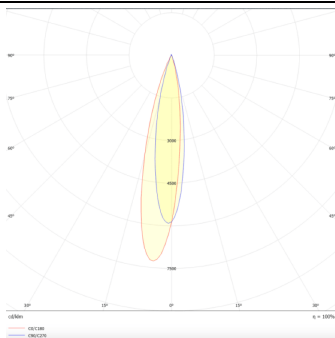

**PRO-DR**

Downlight Lavov de la familia PRO-DR con una potencia de 12,2W y una optica de 24 grados.CCT 3000K. Con un flujo luminoso total de 787,5lm y una eficacia luminosa de 64,56 lm/W. Driver DALI.Fabricado en aluminio inyectado a presión y acabado en color Negro.

Código artículo	86.D025.1323.02
Tipo de producto	Indoor
Categoría	Downlights
Familia	PRO-D
Subfamilia	PRO-DR
Pictograms	

Esquema**Curva fotométrica**

Producto	
Potencia real (W)	12.2
Flujo luminoso real (lm)	787.5
Eficacia luminosa (lm/W)	64.56
Ángulo de apertura	24
Life time (h)	50000 h L80B10
IP	20
Color	Negro
Driver incluido	Si
Equipo	DALI
Flicker Free	Si
Light source	LED
Type of LED	COB
Temperatura de color (K)	3000
Consistencia de color (SDCM)	SDCM<3
CRI	90