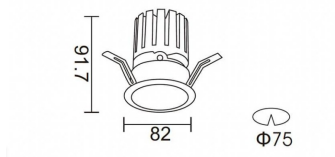

**PRO-DR**

Downlight Lavov de la familia PRO-DR con una potencia de 12,2W y una optica de 24 grados.CCT 3000K. Con un flujo luminoso total de 787,5lm y una eficacia luminosa de 64,56 lm/W. Driver DALI.Fabricado en aluminio inyectado a presión y acabado en color Negro.

Código artículo	86.D025.1323.02
Tipo de producto	Indoor
Categoría	Downlights
Familia	PRO-D
Subfamilia	PRO-DR
Pictograms	

Esquema**Curva fotométrica**

Producto	
Potencia real (W)	12.2
Flujo luminoso real (lm)	787.5
Eficacia luminosa (lm/W)	64.56
Ángulo de apertura	24
Life time (h)	50000 h L80B10
IP	20
Color	Negro
Driver incluido	Si
Equipo	DALI
Flicker Free	Si
Light source	LED
Type of LED	COB
Temperatura de color (K)	3000
Consistencia de color (SDCM)	SDCM<3
CRI	90