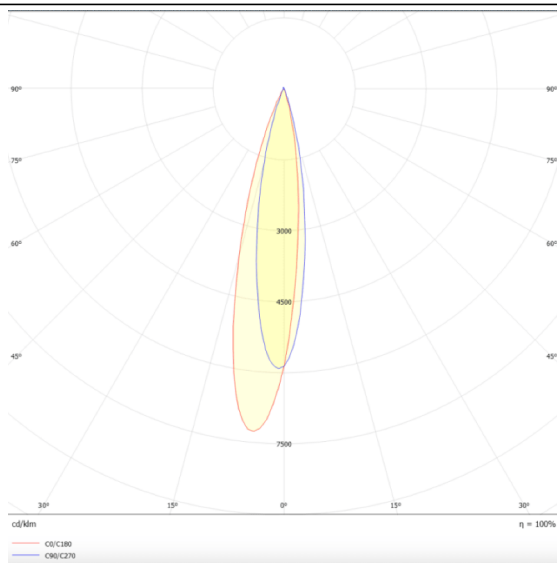

PRO-DR

Downlight Lavov de la familia PRO-DR con una potencia de 12,2W y una optica de 24 grados.CCT 3000K. Con un flujo luminoso total de 787,5lm y una eficacia luminosa de 64,56 lm/W. Driver DALI.Fabricado en aluminio inyectado a presión y acabado en color Negro.

Esquema

Curva fotométrica

Código artículo	86.D025.1323.02
Tipo de producto	Indoor
Categoría	Downlights
Familia	PRO-D
Subfamilia	PRO-DR
Pictograms	

Producto	
Potencia real (W)	12.2
Flujo luminoso real (lm)	787.5
Eficacia luminosa (lm/W)	64.56
Ángulo de apertura	24
Tiempo de vida	50000 h L80B10
IP	20
Color	Negro
Driver incluido	Si
Equipo	DALI
Flicker Free	Si
Fuente de luz	LED
Tipo de LED	COB
Temperatura de color (K)	3000
Consistencia de color (SDCM)	SDCM3
CRI	90