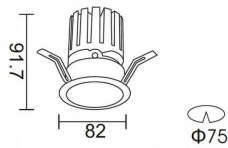

PRO-DR

Downlight Lavov de la familia PRO-DR con una potencia de 12,2W y una optica de 24 grados.CCT 3000K. Con un flujo luminoso total de 787,5lm y una eficacia luminosa de 64,56 lm/W. Driver DALI.Fabricado en aluminio inyectado a presión y acabado en color Negro.

Código artículo	86.D025.1323.02

Tipo de producto	Indoor

Categoría	Downlights

Familia	PRO-D

Subfamilia	PRO-DR

Pictograms	

Producto

Potencia real (W)	12.2

Flujo luminoso real (lm)	787.5

Eficacia luminosa (lm/W)	64.56

Ángulo de apertura	24

Life time (h)	50000 h L80B10

IP	20

Color	Negro

Driver incluido	Si

Equipo	DALI

Flicker Free	Si

Light source	LED

Type of LED	COB

Temperatura de color (K)	3000

Consistencia de color (SDCM)	SDCM<3

CRI	90

Esquema

Curva fotométrica