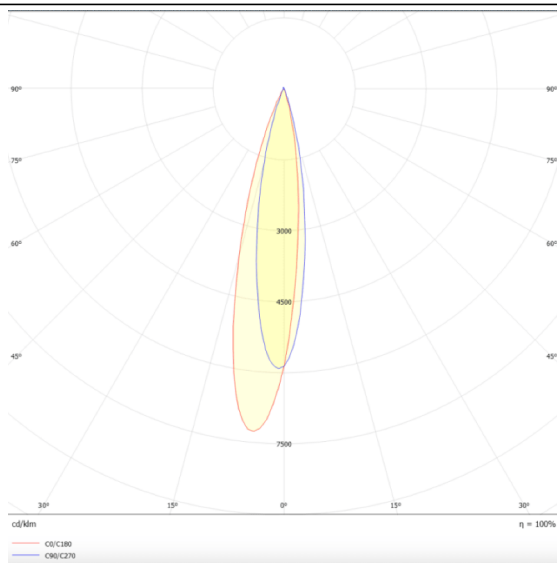

PRO-DR

Downlight Lavov de la familia PRO-DR con una potencia de 12,2W y una optica de 24 grados.CCT 3000K. Con un flujo luminoso total de 787,5lm y una eficacia luminosa de 64,56 lm/W. Driver DALI.Fabricado en aluminio inyectado a presión y acabado en color Silver.

Esquema

Curva fotométrica

Código artículo	86.D025.1323.03
Tipo de producto	Indoor
Categoría	Downlights
Familia	PRO-D
Subfamilia	PRO-DR
Pictograms	

Producto	
Potencia real (W)	12.2
Flujo luminoso real (lm)	787.5
Eficacia luminosa (lm/W)	64.56
Ángulo de apertura	24
Life time (h)	50000 h L80B10
IP	20
Color	Silver
Driver incluido	Si
Equipo	DALI
Flicker Free	Si
Light source	LED
Type of LED	COB
Temperatura de color (K)	3000
Consistencia de color (SDCM)	SDCM<3
CRI	90