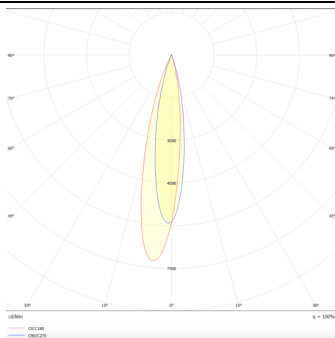

**PRO-DR**

Downlight Lavov de la familia PRO-DR con una potencia de 12,2W y una optica de 24 grados.CCT 3000K. Con un flujo luminoso total de 787,5lm y una eficacia luminosa de 64,56 lm/W. Driver DALI.Fabricado en aluminio inyectado a presión y acabado en color Silver.

Código artículo	86.D025.1323.03
Tipo de producto	Indoor
Categoría	Downlights
Familia	PRO-D
Subfamilia	PRO-DR
Pictograms	

Esquema**Curva fotométrica**

Producto	
Potencia real (W)	12.2
Flujo luminoso real (lm)	787.5
Eficacia luminosa (lm/W)	64.56
Ángulo de apertura	24
Life time (h)	50000 h L80B10
IP	20
Color	Silver
Driver incluido	Si
Equipo	DALI
Flicker Free	Si
Light source	LED
Type of LED	COB
Temperatura de color (K)	3000
Consistencia de color (SDCM)	SDCM<3
CRI	90