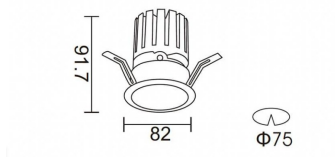

**PRO-DR**

Downlight Lavov de la familia PRO-DR con una potencia de 12,2W y una optica de 24 grados.CCT 3000K. Con un flujo luminoso total de 787,5lm y una eficacia luminosa de 64,56 lm/W. Driver DALI.Fabricado en aluminio inyectado a presión y acabado en color Silver.

Código artículo	86.D025.1323.03
Tipo de producto	Indoor
Categoría	Downlights
Familia	PRO-D
Subfamilia	PRO-DR
Pictograms	

Esquema**Curva fotométrica**

Producto	
Potencia real (W)	12.2
Flujo luminoso real (lm)	787.5
Eficacia luminosa (lm/W)	64.56
Ángulo de apertura	24
Life time (h)	50000 h L80B10
IP	20
Color	Silver
Driver incluido	Si
Equipo	DALI
Flicker Free	Si
Light source	LED
Type of LED	COB
Temperatura de color (K)	3000
Consistencia de color (SDCM)	SDCM<3
CRI	90