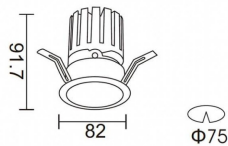

PRO-DR

Downlight Lavov de la familia PRO-DR con una potencia de 12,2W y una optica de 24 grados.CCT 3000K. Con un flujo luminoso total de 787,5lm y una eficacia luminosa de 64,56 lm/W. Driver DALI.Fabricado en aluminio inyectado a presión y acabado en color Silver.

Código artículo	86.D025.1323.03

Tipo de producto	Indoor

Categoría	Downlights

Familia	PRO-D

Subfamilia	PRO-DR

Pictograms	

Producto

Potencia real (W)	12.2

Flujo luminoso real (lm)	787.5

Eficacia luminosa (lm/W)	64.56

Ángulo de apertura	24

Life time (h)	50000 h L80B10

IP	20

Color	Silver

Driver incluido	Si

Equipo	DALI

Flicker Free	Si

Light source	LED

Type of LED	COB

Temperatura de color (K)	3000

Consistencia de color (SDCM)	SDCM<3

CRI	90

Esquema

Curva fotométrica