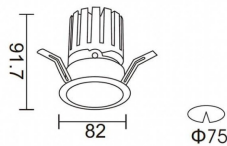

PRO-DR

Downlight Lavov de la familia PRO-DR con una potencia de 12,2W y una optica de 24 grados.CCT 3000K. Con un flujo luminoso total de 787,5lm y una eficacia luminosa de 64,56 lm/W. Driver DALI.Fabricado en aluminio inyectado a presión y acabado en color Silver.

Código artículo	86.D025.1323.03

Tipo de producto	Indoor

Categoría	Downlights

Familia	PRO-D

Subfamilia	PRO-DR

Pictograms	

Producto

Potencia real (W)	12.2

Flujo luminoso real (lm)	787.5

Eficacia luminosa (lm/W)	64.56

Ángulo de apertura	24

Life time (h)	50000 h L80B10

IP	20

Color	Silver

Driver incluido	Si

Equipo	DALI

Flicker Free	Si

Light source	LED

Type of LED	COB

Temperatura de color (K)	3000

Consistencia de color (SDCM)	SDCM<3

CRI	90

Esquema

Curva fotométrica