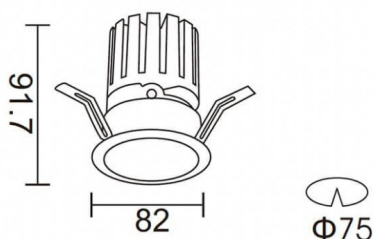

Esquema

Producto	
Potencia real (W)	12.2
Flujo luminoso real (lm)	787.5
Eficacia luminosa (lm/W)	64.56
Ángulo de apertura	36
Tiempo de vida	50000 h L80B10
IP	20
Color	Blanco
Driver incluido	Si
Equipo	ON/OFF
Flicker Free	Si
Fuente de luz	LED
Tipo de LED	COB
Temperatura de color (K)	3000
Consistencia de color (SDCM)	SDCM3
CRI	90