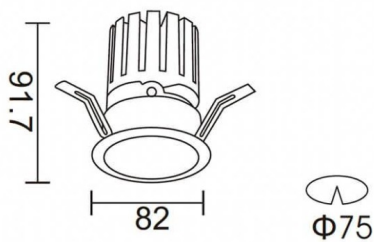

PRO-DR

Downlight Lavov de la familia PRO-DR con una potencia de 12,2W y una optica de 36 grados.CCT 3000K. Con un flujo luminoso total de 787,5lm y una eficacia luminosa de 64,56 lm/W. Driver ON/OFF.Fabricado en aluminio inyectado a presión y acabado en color Blanco.

Esquema

Código artículo	86.D025.1331.01
Tipo de producto	Indoor
Categoría	Downlights
Familia	PRO-D
Subfamilia	PRO-DR
Pictograms	

Producto	
Potencia real (W)	12.2
Flujo luminoso real (lm)	787.5
Eficacia luminosa (lm/W)	64.56
Ángulo de apertura	36
Life time (h)	50000 h L80B10
IP	20
Color	Blanco
Driver incluido	Si
Equipo	ON/OFF
Flicker Free	Si
Light source	LED
Type of LED	COB
Temperatura de color (K)	3000
Consistencia de color (SDCM)	SDCM<3
CRI	90