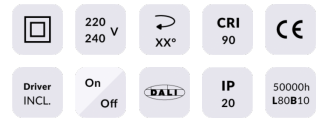

**PRO-DR**

Downlight Lavov de la familia PRO-DR con una potencia de 12,2W y una optica de 36 grados.CCT 3000K. Con un flujo luminoso total de 787,5lm y una eficacia luminosa de 64,56 lm/W. Driver ON/OFF.Fabricado en aluminio inyectado a presión y acabado en color Blanco.

<b>Producto</b>	
<b>Potencia real (W)</b>	<b>12.2</b>
<b>Flujo luminoso real (lm)</b>	<b>787.5</b>
<b>Eficacia luminosa (lm/W)</b>	<b>64.56</b>
<b>Ángulo de apertura</b>	<b>36</b>
<b>Life time (h)</b>	<b>50000 h L80B10</b>
<b>IP</b>	<b>20</b>
<b>Color</b>	<b>Blanco</b>
<b>Driver incluido</b>	<b>Si</b>
<b>Equipo</b>	<b>ON/OFF</b>
<b>Flicker Free</b>	<b>Si</b>
<b>Light source</b>	<b>LED</b>
<b>Type of LED</b>	<b>COB</b>
<b>Temperatura de color (K)</b>	<b>3000</b>
<b>Consistencia de color (SDCM)</b>	<b>SDCM&lt;3</b>
<b>CRI</b>	<b>90</b>