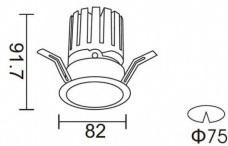

**PRO-DR**

Downlight Lavov de la familia PRO-DR con una potencia de 12,2W y una optica de 36 grados.CCT 3000K. Con un flujo luminoso total de 787,5lm y una eficacia luminosa de 64,56 lm/W. Driver ON/OFF.Fabricado en aluminio inyectado a presión y acabado en color Negro.

Código artículo	86.D025.1331.02
Tipo de producto	Indoor
Categoría	Downlights
Familia	PRO-D
Subfamilia	PRO-DR
Pictograms	

Esquema

Producto	
Potencia real (W)	12.2
Flujo luminoso real (lm)	787.5
Eficacia luminosa (lm/W)	64.56
Ángulo de apertura	36
Life time (h)	50000 h L80B10
IP	20
Color	Negro
Driver incluido	Si
Equipo	ON/OFF
Flicker Free	Si
Light source	LED
Type of LED	COB
Temperatura de color (K)	3000
Consistencia de color (SDCM)	SDCM<3
CRI	90