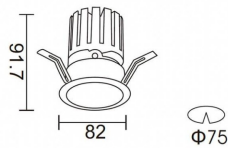

**PRO-DR**

Downlight Lavov de la familia PRO-DR con una potencia de 12,2W y una optica de 36 grados.CCT 3000K. Con un flujo luminoso total de 787,5lm y una eficacia luminosa de 64,56 lm/W. Driver ON/OFF.Fabricado en aluminio inyectado a presión y acabado en color Negro.

Código artículo	86.D025.1331.02
Tipo de producto	Indoor
Categoría	Downlights
Familia	PRO-D
Subfamilia	PRO-DR
Pictograms	

Esquema

Producto	
Potencia real (W)	12.2
Flujo luminoso real (lm)	787.5
Eficacia luminosa (lm/W)	64.56
Ángulo de apertura	36
Life time (h)	50000 h L80B10
IP	20
Color	Negro
Driver incluido	Si
Equipo	ON/OFF
Flicker Free	Si
Light source	LED
Type of LED	COB
Temperatura de color (K)	3000
Consistencia de color (SDCM)	SDCM<3
CRI	90