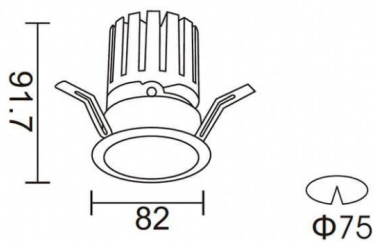

**PRO-DR**

Downlight Lavov de la familia PRO-DR con una potencia de 12,2W y una optica de 36 grados.CCT 3000K. Con un flujo luminoso total de 787,5lm y una eficacia luminosa de 64,56 lm/W. Driver ON/OFF.Fabricado en aluminio inyectado a presión y acabado en color Negro.

Esquema

Código artículo	86.D025.1331.02
Tipo de producto	Indoor
Categoría	Downlights
Familia	PRO-D
Subfamilia	PRO-DR
Pictograms	

Producto	
Potencia real (W)	12.2
Flujo luminoso real (lm)	787.5
Eficacia luminosa (lm/W)	64.56
Ángulo de apertura	36
Tiempo de vida	50000 h L80B10
IP	20
Color	Negro
Driver incluido	Si
Equipo	ON/OFF
Flicker Free	Si
Fuente de luz	LED
Tipo de LED	COB
Temperatura de color (K)	3000
Consistencia de color (SDCM)	SDCM3
CRI	90