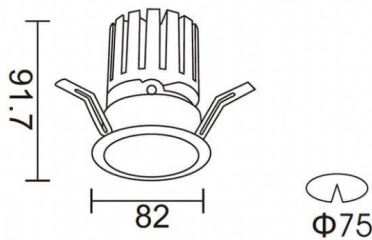

**PRO-DR**

Downlight Lavov de la familia PRO-DR con una potencia de 12,2W y una optica de 36 grados.CCT 3000K. Con un flujo luminoso total de 787,5lm y una eficacia luminosa de 64,56 lm/W. Driver ON/OFF.Fabricado en aluminio inyectado a presión y acabado en color Negro.

Esquema

Código artículo	86.D025.1331.02
Tipo de producto	Indoor
Categoría	Downlights
Familia	PRO-D
Subfamilia	PRO-DR
Pictograms	

Producto	
Potencia real (W)	12.2
Flujo luminoso real (lm)	787.5
Eficacia luminosa (lm/W)	64.56
Ángulo de apertura	36
Life time (h)	50000 h L80B10
IP	20
Color	Negro
Driver incluido	Si
Equipo	ON/OFF
Flicker Free	Si
Light source	LED
Type of LED	COB
Temperatura de color (K)	3000
Consistencia de color (SDCM)	SDCM<3
CRI	90