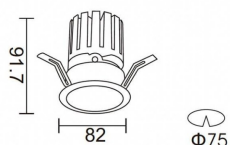

PRO-DR

Downlight Lavov de la familia PRO-DR con una potencia de 12,2W y una optica de 36 grados.CCT 3000K. Con un flujo luminoso total de 787,5lm y una eficacia luminosa de 64,56 lm/W. Driver ON/OFF.Fabricado en aluminio inyectado a presión y acabado en color Silver.

Código artículo 86.D025.1331.03

Tipo de producto Indoor

Categoría Downlights

Familia PRO-D

Subfamilia PRO-DR

Pictograms

Esquema

Producto
Potencia real (W) 12.2

Flujo luminoso real (lm) 787.5

Eficacia luminosa (lm/W) 64.56

Ángulo de apertura 36

Life time (h) 50000 h L80B10

IP 20

Color Silver

Driver incluido Si

Equipo ON/OFF