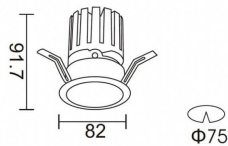

**PRO-DR**

Downlight Lavov de la familia PRO-DR con una potencia de 12,2W y una optica de 36 grados.CCT 3000K. Con un flujo luminoso total de 787,5lm y una eficacia luminosa de 64,56 lm/W. Driver ON/OFF.Fabricado en aluminio inyectado a presión y acabado en color Silver.

Código artículo	86.D025.1331.03
Tipo de producto	Indoor
Categoría	Downlights
Familia	PRO-D
Subfamilia	PRO-DR
Pictograms	

Esquema

Producto	
Potencia real (W)	12.2
Flujo luminoso real (lm)	787.5
Eficacia luminosa (lm/W)	64.56
Ángulo de apertura	36
Life time (h)	50000 h L80B10
IP	20
Color	Silver
Driver incluido	Si
Equipo	ON/OFF
Flicker Free	Si
Light source	LED
Type of LED	COB
Temperatura de color (K)	3000
Consistencia de color (SDCM)	SDCM<3
CRI	90