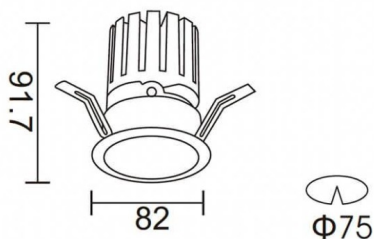

Esquema

Código artículo	86.D025.1331.03
Tipo de producto	Indoor
Categoría	Downlights
Familia	PRO-D
Subfamilia	PRO-DR
Pictograms	

Producto	
Potencia real (W)	12.2
Flujo luminoso real (lm)	787.5
Eficacia luminosa (lm/W)	64.56
Ángulo de apertura	36
Life time (h)	50000 h L80B10
IP	20
Color	Silver
Driver incluido	Si
Equipo	ON/OFF
Flicker Free	Si
Light source	LED
Type of LED	COB
Temperatura de color (K)	3000
Consistencia de color (SDCM)	SDCM<3
CRI	90