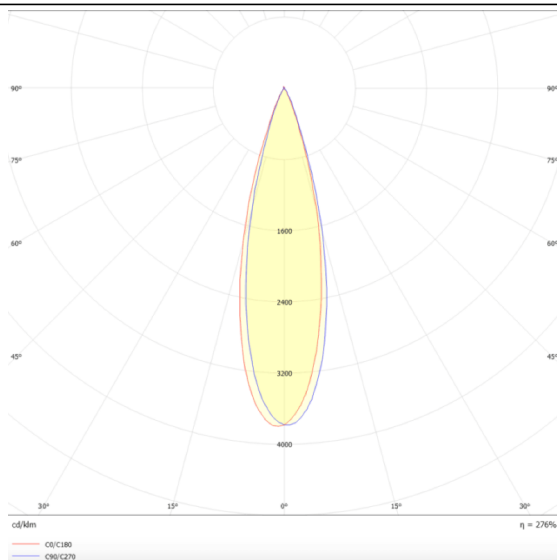

PRO-DR

Downlight Lavov de la familia PRO-DR con una potencia de 12,2W y una optica de 36 grados.CCT 3000K. Con un flujo luminoso total de 787,5lm y una eficacia luminosa de 64,56 lm/W. Driver DALI.Fabricado en aluminio inyectado a presión y acabado en color Blanco.

Esquema

Curva fotométrica

Código artículo	86.D025.1333.01
Tipo de producto	Indoor
Categoría	Downlights
Familia	PRO-D
Subfamilia	PRO-DR
Pictograms	

Producto	
Potencia real (W)	12.2
Flujo luminoso real (lm)	787.5
Eficacia luminosa (lm/W)	64.56
Ángulo de apertura	36
Tiempo de vida	50000 h L80B10
IP	20
Color	Blanco
Driver incluido	Si
Equipo	DALI
Flicker Free	Si
Fuente de luz	LED
Tipo de LED	COB
Temperatura de color (K)	3000
Consistencia de color (SDCM)	SDCM3
CRI	90