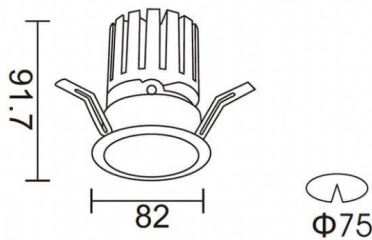

PRO-DR

Downlight Lavov de la familia PRO-DR con una potencia de 12,2W y una optica de 36 grados.CCT 3000K. Con un flujo luminoso total de 787,5lm y una eficacia luminosa de 64,56 lm/W. Driver DALI.Fabricado en aluminio inyectado a presión y acabado en color Blanco.

Esquema

Curva fotométrica

Código artículo	86.D025.1333.01
Tipo de producto	Indoor
Categoría	Downlights
Familia	PRO-D
Subfamilia	PRO-DR
Pictograms	

Producto	
Potencia real (W)	12.2
Flujo luminoso real (lm)	787.5
Eficacia luminosa (lm/W)	64.56
Ángulo de apertura	36
Life time (h)	50000 h L80B10
IP	20
Color	Blanco
Driver incluido	Si
Equipo	DALI
Flicker Free	Si
Light source	LED
Type of LED	COB
Temperatura de color (K)	3000
Consistencia de color (SDCM)	SDCM<3
CRI	90