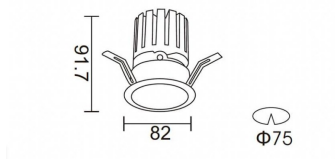

**PRO-DR**

Downlight Lavov de la familia PRO-DR con una potencia de 12,2W y una optica de 36 grados.CCT 3000K. Con un flujo luminoso total de 787,5lm y una eficacia luminosa de 64,56 lm/W. Driver DALI.Fabricado en aluminio inyectado a presión y acabado en color Blanco.

Código artículo	86.D025.1333.01
Tipo de producto	Indoor
Categoría	Downlights
Familia	PRO-D
Subfamilia	PRO-DR
Pictograms	

Esquema**Curva fotométrica**

Producto	
Potencia real (W)	12.2
Flujo luminoso real (lm)	787.5
Eficacia luminosa (lm/W)	64.56
Ángulo de apertura	36
Life time (h)	50000 h L80B10
IP	20
Color	Blanco
Driver incluido	Si
Equipo	DALI
Flicker Free	Si
Light source	LED
Type of LED	COB
Temperatura de color (K)	3000
Consistencia de color (SDCM)	SDCM<3
CRI	90