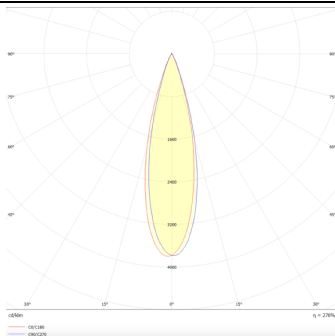

**PRO-DR**

Downlight Lavov de la familia PRO-DR con una potencia de 12,2W y una optica de 36 grados.CCT 3000K. Con un flujo luminoso total de 787,5lm y una eficacia luminosa de 64,56 lm/W. Driver DALI.Fabricado en aluminio inyectado a presión y acabado en color Blanco.

Código artículo	86.D025.1333.01
Tipo de producto	Indoor
Categoría	Downlights
Familia	PRO-D
Subfamilia	PRO-DR
Pictograms	

Esquema**Curva fotométrica**

Producto	
Potencia real (W)	12.2
Flujo luminoso real (lm)	787.5
Eficacia luminosa (lm/W)	64.56
Ángulo de apertura	36
Life time (h)	50000 h L80B10
IP	20
Color	Blanco
Driver incluido	Si
Equipo	DALI
Flicker Free	Si
Light source	LED
Type of LED	COB
Temperatura de color (K)	3000
Consistencia de color (SDCM)	SDCM<3
CRI	90