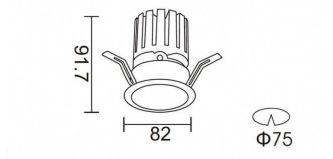

PRO-DR

Downlight Lavov de la familia PRO-DR con una potencia de 12,2W y una optica de 36 grados.CCT 3000K. Con un flujo luminoso total de 787,5lm y una eficacia luminosa de 64,56 lm/W. Driver DALI.Fabricado en aluminio inyectado a presión y acabado en color Blanco.

Código artículo	86.D025.1333.01
Tipo de producto	Indoor
Categoría	Downlights
Familia	PRO-D
Subfamilia	PRO-DR
Pictograms	

Esquema

Curva fotométrica

Producto	
Potencia real (W)	12.2
Flujo luminoso real (lm)	787.5
Eficacia luminosa (lm/W)	64.56
Ángulo de apertura	36
Life time (h)	50000 h L80B10
IP	20
Color	Blanco
Driver incluido	Si
Equipo	DALI
Flicker Free	Si
Light source	LED
Type of LED	COB
Temperatura de color (K)	3000
Consistencia de color (SDCM)	SDCM<3
CRI	90