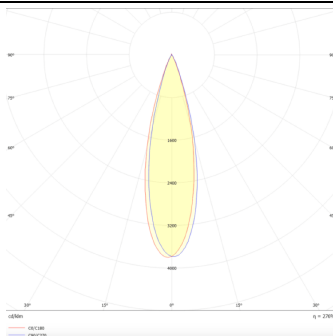

PRO-DR

Downlight Lavov de la familia PRO-DR con una potencia de 12,2W y una optica de 36 grados.CCT 3000K. Con un flujo luminoso total de 787,5lm y una eficacia luminosa de 64,56 lm/W. Driver DALI.Fabricado en aluminio inyectado a presión y acabado en color Blanco.

Código artículo	86.D025.1333.01
Tipo de producto	Indoor
Categoría	Downlights
Familia	PRO-D
Subfamilia	PRO-DR
Pictograms	

Esquema

Curva fotométrica

Producto	
Potencia real (W)	12.2
Flujo luminoso real (lm)	787.5
Eficacia luminosa (lm/W)	64.56
Ángulo de apertura	36
Life time (h)	50000 h L80B10
IP	20
Color	Blanco
Driver incluido	Si
Equipo	DALI
Flicker Free	Si
Light source	LED
Type of LED	COB
Temperatura de color (K)	3000
Consistencia de color (SDCM)	SDCM<3
CRI	90