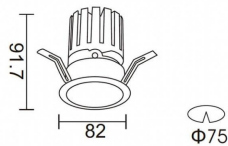

PRO-DR

Downlight Lavov de la familia PRO-DR con una potencia de 12,2W y una optica de 36 grados.CCT 3000K. Con un flujo luminoso total de 787,5lm y una eficacia luminosa de 64,56 lm/W. Driver DALI.Fabricado en aluminio inyectado a presión y acabado en color Blanco.

Código artículo 86.D025.1333.01

Tipo de producto Indoor

Categoría Downlights

Familia PRO-D

Subfamilia PRO-DR

Pictograms

Producto

Potencia real (W) 12.2

Flujo luminoso real (lm) 787.5

Eficacia luminosa (lm/W) 64.56

Ángulo de apertura 36

Life time (h) 50000 h L80B10

IP 20

Color Blanco

Driver incluido Si

Equipo DALI

Flicker Free Si

Light source LED

Type of LED COB

Temperatura de color (K) 3000

Consistencia de color (SDCM) SDCM<3

CRI 90

Esquema

Curva fotométrica