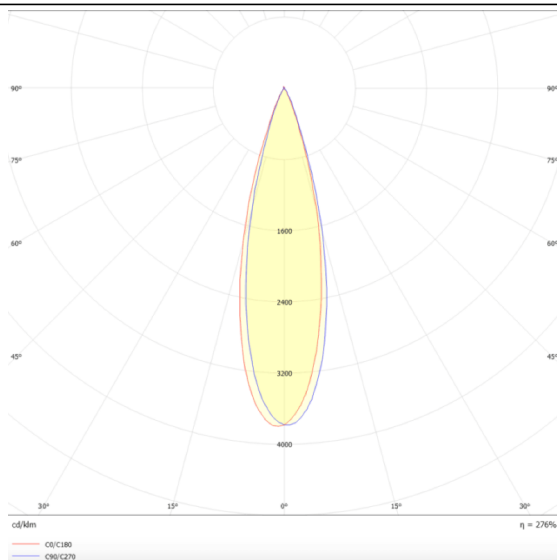

PRO-DR

Downlight Lavov de la familia PRO-DR con una potencia de 12,2W y una optica de 36 grados.CCT 3000K. Con un flujo luminoso total de 787,5lm y una eficacia luminosa de 64,56 lm/W. Driver DALI.Fabricado en aluminio inyectado a presión y acabado en color Blanco.

Esquema

Curva fotométrica

Código artículo	86.D025.1333.01
Tipo de producto	Indoor
Categoría	Downlights
Familia	PRO-D
Subfamilia	PRO-DR
Pictograms	

Producto	
Potencia real (W)	12.2
Flujo luminoso real (lm)	787.5
Eficacia luminosa (lm/W)	64.56
Ángulo de apertura	36
Life time (h)	50000 h L80B10
IP	20
Color	Blanco
Driver incluido	Si
Equipo	DALI
Flicker Free	Si
Light source	LED
Type of LED	COB
Temperatura de color (K)	3000
Consistencia de color (SDCM)	SDCM<3
CRI	90