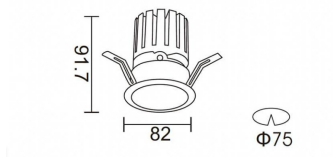

**PRO-DR**

Downlight Lavov de la familia PRO-DR con una potencia de 12,2W y una optica de 36 grados.CCT 3000K. Con un flujo luminoso total de 787,5lm y una eficacia luminosa de 64,56 lm/W. Driver DALI.Fabricado en aluminio inyectado a presión y acabado en color Negro.

Código artículo	86.D025.1333.02
Tipo de producto	Indoor
Categoría	Downlights
Familia	PRO-D
Subfamilia	PRO-DR
Pictograms	

Esquema**Curva fotométrica**

Producto	
Potencia real (W)	12.2
Flujo luminoso real (lm)	787.5
Eficacia luminosa (lm/W)	64.56
Ángulo de apertura	36
Life time (h)	50000 h L80B10
IP	20
Color	Negro
Driver incluido	Si
Equipo	DALI
Flicker Free	Si
Light source	LED
Type of LED	COB
Temperatura de color (K)	3000
Consistencia de color (SDCM)	SDCM<3
CRI	90