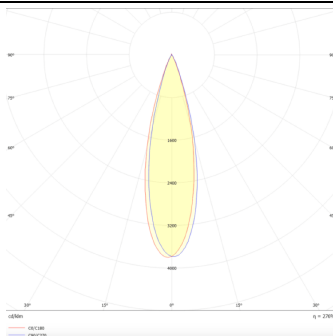

**PRO-DR**

Downlight Lavov de la familia PRO-DR con una potencia de 12,2W y una optica de 36 grados.CCT 3000K. Con un flujo luminoso total de 787,5lm y una eficacia luminosa de 64,56 lm/W. Driver DALI.Fabricado en aluminio inyectado a presión y acabado en color Negro.

Código artículo	86.D025.1333.02
Tipo de producto	Indoor
Categoría	Downlights
Familia	PRO-D
Subfamilia	PRO-DR
Pictograms	

Esquema**Curva fotométrica**

Producto	
Potencia real (W)	12.2
Flujo luminoso real (lm)	787.5
Eficacia luminosa (lm/W)	64.56
Ángulo de apertura	36
Life time (h)	50000 h L80B10
IP	20
Color	Negro
Driver incluido	Si
Equipo	DALI
Flicker Free	Si
Light source	LED
Type of LED	COB
Temperatura de color (K)	3000
Consistencia de color (SDCM)	SDCM<3
CRI	90