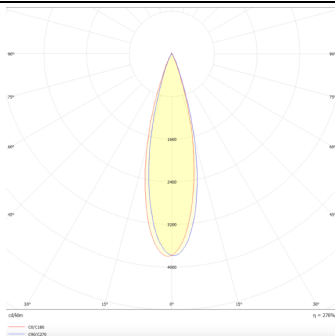

PRO-DR

Downlight Lavov de la familia PRO-DR con una potencia de 12,2W y una optica de 36 grados.CCT 3000K. Con un flujo luminoso total de 787,5lm y una eficacia luminosa de 64,56 lm/W. Driver DALI.Fabricado en aluminio inyectado a presión y acabado en color Negro.

Código artículo	86.D025.1333.02
Tipo de producto	Indoor
Categoría	Downlights
Familia	PRO-D
Subfamilia	PRO-DR
Pictograms	

Esquema

Curva fotométrica

Producto	
Potencia real (W)	12.2
Flujo luminoso real (lm)	787.5
Eficacia luminosa (lm/W)	64.56
Ángulo de apertura	36
Life time (h)	50000 h L80B10
IP	20
Color	Negro
Driver incluido	Si
Equipo	DALI
Flicker Free	Si
Light source	LED
Type of LED	COB
Temperatura de color (K)	3000
Consistencia de color (SDCM)	SDCM<3
CRI	90