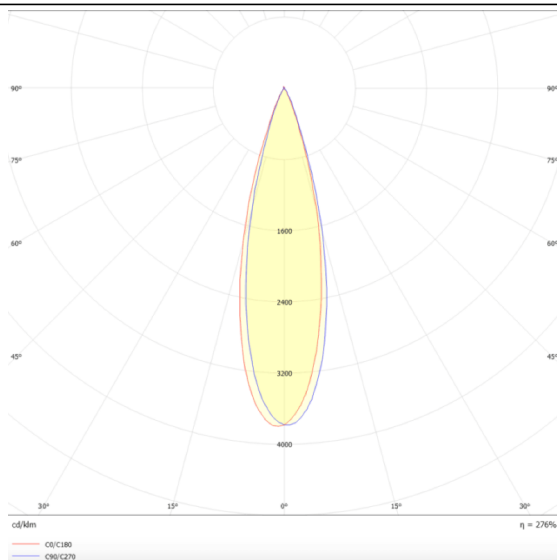

PRO-DR

Downlight Lavov de la familia PRO-DR con una potencia de 12,2W y una optica de 36 grados.CCT 3000K. Con un flujo luminoso total de 787,5lm y una eficacia luminosa de 64,56 lm/W. Driver DALI.Fabricado en aluminio inyectado a presión y acabado en color Negro.

Esquema

Curva fotométrica

Código artículo	86.D025.1333.02
Tipo de producto	Indoor
Categoría	Downlights
Familia	PRO-D
Subfamilia	PRO-DR
Pictograms	

Producto	
Potencia real (W)	12.2
Flujo luminoso real (lm)	787.5
Eficacia luminosa (lm/W)	64.56
Ángulo de apertura	36
Life time (h)	50000 h L80B10
IP	20
Color	Negro
Driver incluido	Si
Equipo	DALI
Flicker Free	Si
Light source	LED
Type of LED	COB
Temperatura de color (K)	3000
Consistencia de color (SDCM)	SDCM<3
CRI	90