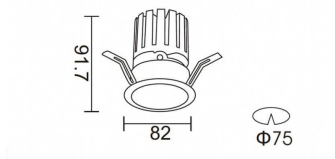

**PRO-DR**

Downlight Lavov de la familia PRO-DR con una potencia de 12,2W y una optica de 36 grados.CCT 3000K. Con un flujo luminoso total de 787,5lm y una eficacia luminosa de 64,56 lm/W. Driver DALI.Fabricado en aluminio inyectado a presión y acabado en color Negro.

Código artículo	86.D025.1333.02
Tipo de producto	Indoor
Categoría	Downlights
Familia	PRO-D
Subfamilia	PRO-DR
Pictograms	

Esquema**Curva fotométrica**

Producto	
Potencia real (W)	12.2
Flujo luminoso real (lm)	787.5
Eficacia luminosa (lm/W)	64.56
Ángulo de apertura	36
Life time (h)	50000 h L80B10
IP	20
Color	Negro
Driver incluido	Si
Equipo	DALI
Flicker Free	Si
Light source	LED
Type of LED	COB
Temperatura de color (K)	3000
Consistencia de color (SDCM)	SDCM<3
CRI	90