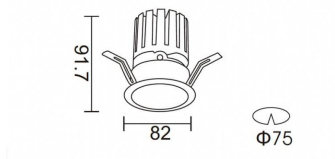

PRO-DR

Downlight Lavov de la familia PRO-DR con una potencia de 12,2W y una optica de 36 grados.CCT 3000K. Con un flujo luminoso total de 787,5lm y una eficacia luminosa de 64,56 lm/W. Driver DALI.Fabricado en aluminio inyectado a presión y acabado en color Negro.

Código artículo	86.D025.1333.02
Tipo de producto	Indoor
Categoría	Downlights
Familia	PRO-D
Subfamilia	PRO-DR
Pictograms	

Esquema

Curva fotométrica

Producto	
Potencia real (W)	12.2
Flujo luminoso real (lm)	787.5
Eficacia luminosa (lm/W)	64.56
Ángulo de apertura	36
Life time (h)	50000 h L80B10
IP	20
Color	Negro
Driver incluido	Si
Equipo	DALI
Flicker Free	Si
Light source	LED
Type of LED	COB
Temperatura de color (K)	3000
Consistencia de color (SDCM)	SDCM<3
CRI	90