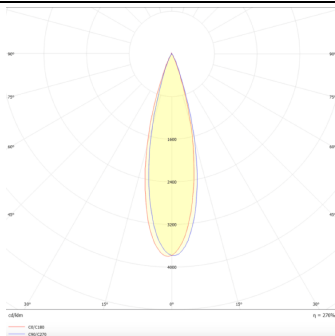

**PRO-DR**

Downlight Lavov de la familia PRO-DR con una potencia de 12,2W y una optica de 36 grados.CCT 3000K. Con un flujo luminoso total de 787,5lm y una eficacia luminosa de 64,56 lm/W. Driver DALI.Fabricado en aluminio inyectado a presión y acabado en color Negro.

Código artículo	86.D025.1333.02
Tipo de producto	Indoor
Categoría	Downlights
Familia	PRO-D
Subfamilia	PRO-DR
Pictograms	

Esquema**Curva fotométrica**

Producto	
Potencia real (W)	12.2
Flujo luminoso real (lm)	787.5
Eficacia luminosa (lm/W)	64.56
Ángulo de apertura	36
Life time (h)	50000 h L80B10
IP	20
Color	Negro
Driver incluido	Si
Equipo	DALI
Flicker Free	Si
Light source	LED
Type of LED	COB
Temperatura de color (K)	3000
Consistencia de color (SDCM)	SDCM<3
CRI	90