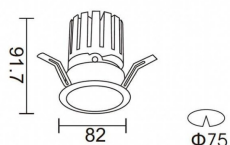

PRO-DR

Downlight Lavov de la familia PRO-DR con una potencia de 12,2W y una optica de 12 grados.CCT 4000K. Con un flujo luminoso total de 787,5lm y una eficacia luminosa de 64,56 lm/W. Driver ON/OFF.Fabricado en aluminio inyectado a presión y acabado en color Blanco.

Código artículo	86.D025.1411.01
Tipo de producto	Indoor
Categoría	Downlights
Familia	PRO-D
Subfamilia	PRO-DR
Pictograms	

Esquema

Producto	
Potencia real (W)	12.2
Flujo luminoso real (lm)	787.5
Eficacia luminosa (lm/W)	64.56
Ángulo de apertura	12
Life time (h)	50000 h L80B10
IP	20
Color	Blanco
Driver incluido	Si
Equipo	ON/OFF
Flicker Free	Si
Light source	LED
Type of LED	COB
Temperatura de color (K)	4000
Consistencia de color (SDCM)	SDCM<3
CRI	90