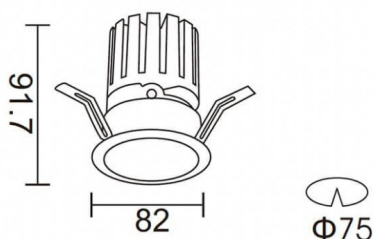

**PRO-DR**

Downlight Lavov de la familia PRO-DR con una potencia de 12,2W y una optica de 12 grados.CCT 4000K. Con un flujo luminoso total de 787,5lm y una eficacia luminosa de 64,56 lm/W. Driver ON/OFF.Fabricado en aluminio inyectado a presión y acabado en color Blanco.

Código artículo	86.D025.1411.01
Tipo de producto	Indoor
Categoría	Downlights
Familia	PRO-D
Subfamilia	PRO-DR
Pictograms	

Esquema

Producto	
Potencia real (W)	12.2
Flujo luminoso real (lm)	787.5
Eficacia luminosa (lm/W)	64.56
Ángulo de apertura	12
Tiempo de vida	50000 h L80B10
IP	20
Color	Blanco
Driver incluido	Si
Equipo	ON/OFF
Flicker Free	Si
Fuente de luz	LED
Tipo de LED	COB
Temperatura de color (K)	4000
Consistencia de color (SDCM)	SDCM3
CRI	90