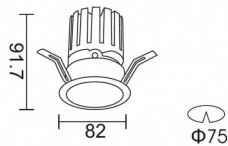

Esquema

Producto

Potencia real (W)	12.2

Flujo luminoso real (lm)	787.5

Eficacia luminosa (lm/W)	64.56

Ángulo de apertura	12

Life time (h)	50000 h L80B10

IP	20

Color	Silver

Driver incluido	Si

Equipo	ON/OFF

Flicker Free	Si

Light source	LED

Type of LED	COB

Temperatura de color (K)	4000

Consistencia de color (SDCM)	SDCM<3

CRI	90