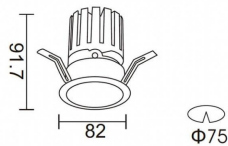

PRO-DR

Downlight Lavov de la familia PRO-DR con una potencia de 12,2W y una optica de 12 grados.CCT 4000K. Con un flujo luminoso total de 787,5lm y una eficacia luminosa de 64,56 lm/W. Driver DALI.Fabricado en aluminio inyectado a presión y acabado en color Blanco.

Código artículo 86.D025.1413.01

Tipo de producto Indoor

Categoría Downlights

Familia PRO-D

Subfamilia PRO-DR

Pictograms

Producto

Potencia real (W) 12.2

Flujo luminoso real (lm) 787.5

Eficacia luminosa (lm/W) 64.56

Ángulo de apertura 12

Life time (h) 50000 h L80B10

IP 20

Color Blanco

Driver incluido Si

Equipo DALI

Flicker Free Si

Light source LED

Type of LED COB

Temperatura de color (K) 4000

Consistencia de color (SDCM) SDCM<3

CRI 90

Esquema

Curva fotométrica