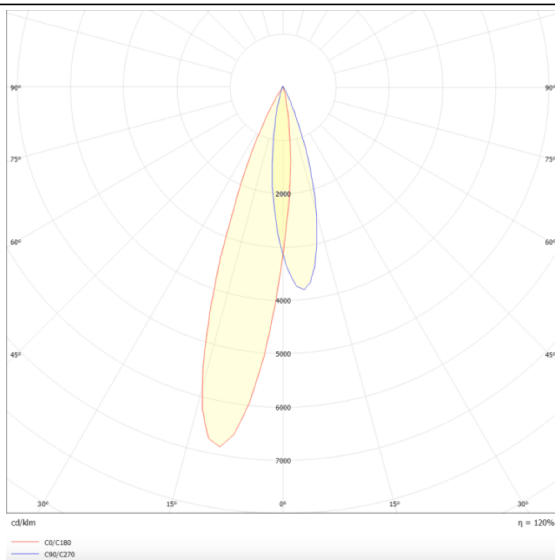

PRO-DR

Downlight Lavov de la familia PRO-DR con una potencia de 12,2W y una optica de 12 grados.CCT 4000K. Con un flujo luminoso total de 787,5lm y una eficacia luminosa de 64,56 lm/W. Driver DALI.Fabricado en aluminio inyectado a presión y acabado en color Blanco.

Esquema

Curva fotométrica

Código artículo	86.D025.1413.01
Tipo de producto	Indoor
Categoría	Downlights
Familia	PRO-D
Subfamilia	PRO-DR
Pictograms	

Producto	
Potencia real (W)	12.2
Flujo luminoso real (lm)	787.5
Eficacia luminosa (lm/W)	64.56
Ángulo de apertura	12
Life time (h)	50000 h L80B10
IP	20
Color	Blanco
Driver incluido	Si
Equipo	DALI
Flicker Free	Si
Light source	LED
Type of LED	COB
Temperatura de color (K)	4000
Consistencia de color (SDCM)	SDCM<3
CRI	90