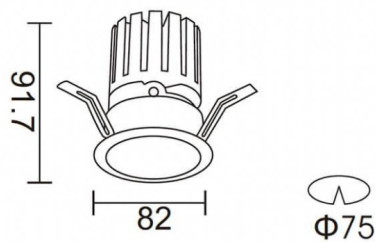

PRO-DR

Downlight Lavov de la familia PRO-DR con una potencia de 12,2W y una optica de 12 grados.CCT 4000K. Con un flujo luminoso total de 787,5lm y una eficacia luminosa de 64,56 lm/W. Driver DALI.Fabricado en aluminio inyectado a presión y acabado en color Blanco.

Esquema

Curva fotométrica

Código artículo	86.D025.1413.01
Tipo de producto	Indoor
Categoría	Downlights
Familia	PRO-D
Subfamilia	PRO-DR
Pictograms	

Producto	
Potencia real (W)	12.2
Flujo luminoso real (lm)	787.5
Eficacia luminosa (lm/W)	64.56
Ángulo de apertura	12
Life time (h)	50000 h L80B10
IP	20
Color	Blanco
Driver incluido	Si
Equipo	DALI
Flicker Free	Si
Light source	LED
Type of LED	COB
Temperatura de color (K)	4000
Consistencia de color (SDCM)	SDCM<3
CRI	90