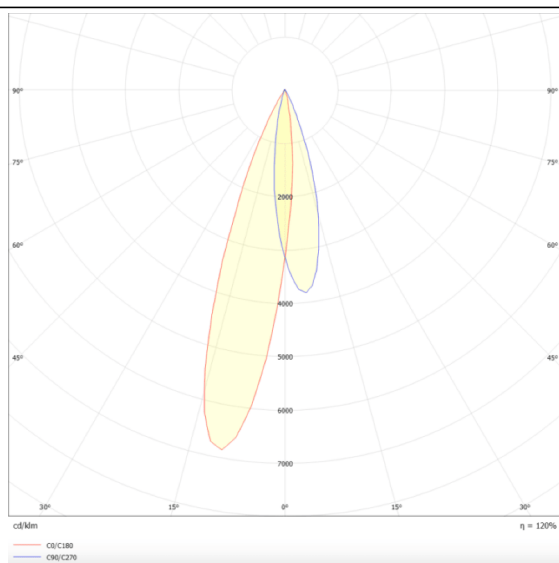

PRO-DR

Downlight Lavov de la familia PRO-DR con una potencia de 12,2W y una optica de 12 grados.CCT 4000K. Con un flujo luminoso total de 787,5lm y una eficacia luminosa de 64,56 lm/W. Driver DALI.Fabricado en aluminio inyectado a presión y acabado en color Negro.

Código artículo	86.D025.1413.02
Tipo de producto	Indoor
Categoría	Downlights
Familia	PRO-D
Subfamilia	PRO-DR
Pictograms	

Esquema

Curva fotométrica

Producto	
Potencia real (W)	12.2
Flujo luminoso real (lm)	787.5
Eficacia luminosa (lm/W)	64.56
Ángulo de apertura	12
Tiempo de vida	50000 h L80B10
IP	20
Color	Negro
Driver incluido	Si
Equipo	DALI
Flicker Free	Si
Fuente de luz	LED
Tipo de LED	COB
Temperatura de color (K)	4000
Consistencia de color (SDCM)	SDCM3
CRI	90