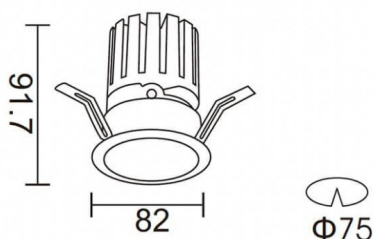

PRO-DR

Downlight Lavov de la familia PRO-DR con una potencia de 12,2W y una optica de 12 grados.CCT 4000K. Con un flujo luminoso total de 787,5lm y una eficacia luminosa de 64,56 lm/W. Driver DALI.Fabricado en aluminio inyectado a presión y acabado en color Negro.

Código artículo	86.D025.1413.02
Tipo de producto	Indoor
Categoría	Downlights
Familia	PRO-D
Subfamilia	PRO-DR
Pictograms	

Esquema

Curva fotométrica

Producto	
Potencia real (W)	12.2
Flujo luminoso real (lm)	787.5
Eficacia luminosa (lm/W)	64.56
Ángulo de apertura	12
Tiempo de vida	50000 h L80B10
IP	20
Color	Negro
Driver incluido	Si
Equipo	DALI
Flicker Free	Si
Fuente de luz	LED
Tipo de LED	COB
Temperatura de color (K)	4000
Consistencia de color (SDCM)	SDCM3
CRI	90