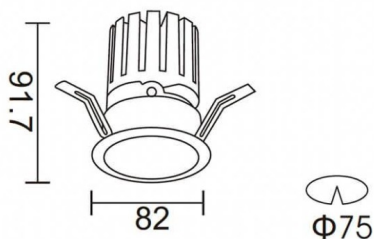

PRO-DR

Downlight Lavov de la familia PRO-DR con una potencia de 12,2W y una optica de 12 grados.CCT 4000K. Con un flujo luminoso total de 787,5lm y una eficacia luminosa de 64,56 lm/W. Driver DALI.Fabricado en aluminio inyectado a presión y acabado en color Negro.

Esquema

Curva fotométrica

Código artículo	86.D025.1413.02
Tipo de producto	Indoor
Categoría	Downlights
Familia	PRO-D
Subfamilia	PRO-DR
Pictograms	

Producto	
Potencia real (W)	12.2
Flujo luminoso real (lm)	787.5
Eficacia luminosa (lm/W)	64.56
Ángulo de apertura	12
Life time (h)	50000 h L80B10
IP	20
Color	Negro
Driver incluido	Si
Equipo	DALI
Flicker Free	Si
Light source	LED
Type of LED	COB
Temperatura de color (K)	4000
Consistencia de color (SDCM)	SDCM<3
CRI	90