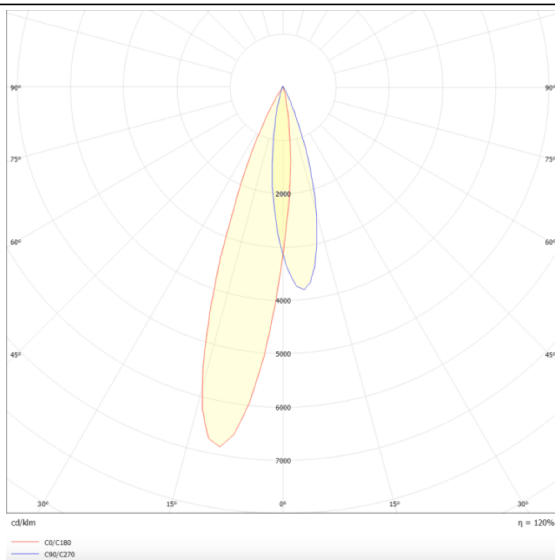

PRO-DR

Downlight Lavov de la familia PRO-DR con una potencia de 12,2W y una optica de 12 grados.CCT 4000K. Con un flujo luminoso total de 787,5lm y una eficacia luminosa de 64,56 lm/W. Driver DALI.Fabricado en aluminio inyectado a presión y acabado en color Negro.

Esquema

Curva fotométrica

Código artículo	86.D025.1413.02
Tipo de producto	Indoor
Categoría	Downlights
Familia	PRO-D
Subfamilia	PRO-DR
Pictograms	

Producto	
Potencia real (W)	12.2
Flujo luminoso real (lm)	787.5
Eficacia luminosa (lm/W)	64.56
Ángulo de apertura	12
Life time (h)	50000 h L80B10
IP	20
Color	Negro
Driver incluido	Si
Equipo	DALI
Flicker Free	Si
Light source	LED
Type of LED	COB
Temperatura de color (K)	4000
Consistencia de color (SDCM)	SDCM<3
CRI	90