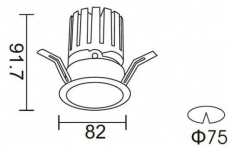

PRO-DR

Downlight Lavov de la familia PRO-DR con una potencia de 12,2W y una optica de 12 grados.CCT 4000K. Con un flujo luminoso total de 787,5lm y una eficacia luminosa de 64,56 lm/W. Driver DALI.Fabricado en aluminio inyectado a presión y acabado en color Negro.

Código artículo	86.D025.1413.02
Tipo de producto	Indoor
Categoría	Downlights
Familia	PRO-D
Subfamilia	PRO-DR
Pictograms	

Driver INCL	On/Off	DALI	IP 20	50000h L80B10

Producto	
Potencia real (W)	12.2
Flujo luminoso real (lm)	787.5
Eficacia luminosa (lm/W)	64.56
Ángulo de apertura	12
Life time (h)	50000 h L80B10
IP	20
Color	Negro
Driver incluido	Si
Equipo	DALI
Flicker Free	Si
Light source	LED
Type of LED	COB
Temperatura de color (K)	4000
Consistencia de color (SDCM)	SDCM<3
CRI	90

Esquema

Curva fotométrica