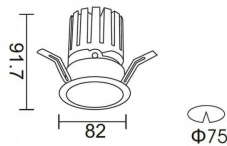

PRO-DR

Downlight Lavov de la familia PRO-DR con una potencia de 12,2W y una optica de 12 grados.CCT 4000K. Con un flujo luminoso total de 787,5lm y una eficacia luminosa de 64,56 lm/W. Driver DALI.Fabricado en aluminio inyectado a presión y acabado en color Negro.

Código artículo	86.D025.1413.02

Tipo de producto	Indoor

Categoría	Downlights

Familia	PRO-D

Subfamilia	PRO-DR

Pictograms	

Producto

Potencia real (W)	12.2

Flujo luminoso real (lm)	787.5

Eficacia luminosa (lm/W)	64.56

Ángulo de apertura	12

Life time (h)	50000 h L80B10

IP	20

Color	Negro

Driver incluido	Si

Equipo	DALI

Flicker Free	Si

Light source	LED

Type of LED	COB

Temperatura de color (K)	4000

Consistencia de color (SDCM)	SDCM<3

CRI	90

Esquema

Curva fotométrica