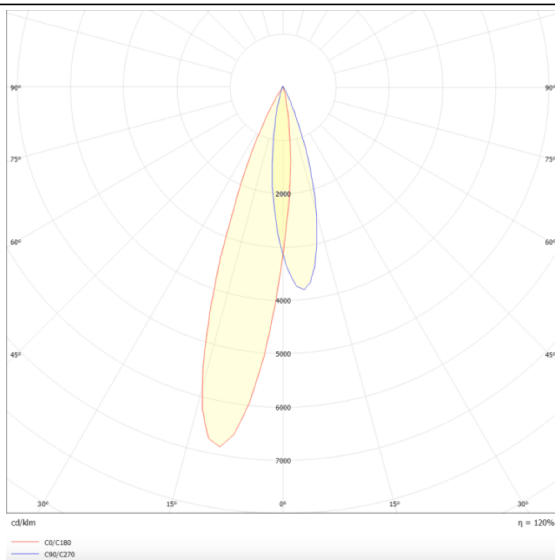

PRO-DR

Downlight Lavov de la familia PRO-DR con una potencia de 12,2W y una optica de 12 grados.CCT 4000K. Con un flujo luminoso total de 787,5lm y una eficacia luminosa de 64,56 lm/W. Driver DALI.Fabricado en aluminio inyectado a presión y acabado en color Silver.

Esquema

Curva fotométrica

Código artículo	86.D025.1413.03
Tipo de producto	Indoor
Categoría	Downlights
Familia	PRO-D
Subfamilia	PRO-DR
Pictograms	

Producto	
Potencia real (W)	12.2
Flujo luminoso real (lm)	787.5
Eficacia luminosa (lm/W)	64.56
Ángulo de apertura	12
Life time (h)	50000 h L80B10
IP	20
Color	Silver
Driver incluido	Si
Equipo	DALI
Flicker Free	Si
Light source	LED
Type of LED	COB
Temperatura de color (K)	4000
Consistencia de color (SDCM)	SDCM<3
CRI	90