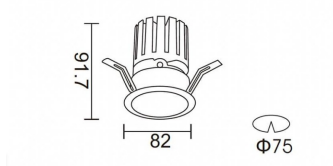

**PRO-DR**

Downlight Lavov de la familia PRO-DR con una potencia de 12,2W y una optica de 12 grados.CCT 4000K. Con un flujo luminoso total de 787,5lm y una eficacia luminosa de 64,56 lm/W. Driver DALI.Fabricado en aluminio inyectado a presión y acabado en color Silver.

Código artículo	86.D025.1413.03
Tipo de producto	Indoor
Categoría	Downlights
Familia	PRO-D
Subfamilia	PRO-DR
Pictograms	

Esquema**Curva fotométrica**

Producto	
Potencia real (W)	12.2
Flujo luminoso real (lm)	787.5
Eficacia luminosa (lm/W)	64.56
Ángulo de apertura	12
Life time (h)	50000 h L80B10
IP	20
Color	Silver
Driver incluido	Si
Equipo	DALI
Flicker Free	Si
Light source	LED
Type of LED	COB
Temperatura de color (K)	4000
Consistencia de color (SDCM)	SDCM<3
CRI	90