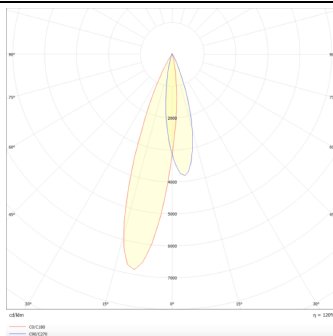

**PRO-DR**

Downlight Lavov de la familia PRO-DR con una potencia de 12,2W y una optica de 12 grados.CCT 4000K. Con un flujo luminoso total de 787,5lm y una eficacia luminosa de 64,56 lm/W. Driver DALI.Fabricado en aluminio inyectado a presión y acabado en color Silver.

Código artículo	86.D025.1413.03
Tipo de producto	Indoor
Categoría	Downlights
Familia	PRO-D
Subfamilia	PRO-DR
Pictograms	

Esquema**Curva fotométrica**

Producto	
Potencia real (W)	12.2
Flujo luminoso real (lm)	787.5
Eficacia luminosa (lm/W)	64.56
Ángulo de apertura	12
Life time (h)	50000 h L80B10
IP	20
Color	Silver
Driver incluido	Si
Equipo	DALI
Flicker Free	Si
Light source	LED
Type of LED	COB
Temperatura de color (K)	4000
Consistencia de color (SDCM)	SDCM<3
CRI	90