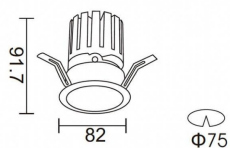

PRO-DR

Downlight Lavov de la familia PRO-DR con una potencia de 12,2W y una optica de 12 grados.CCT 4000K. Con un flujo luminoso total de 787,5lm y una eficacia luminosa de 64,56 lm/W. Driver DALI.Fabricado en aluminio inyectado a presión y acabado en color Silver.

Código artículo	86.D025.1413.03

Tipo de producto	Indoor

Categoría	Downlights

Familia	PRO-D

Subfamilia	PRO-DR

Pictograms	

Producto

Potencia real (W)	12.2

Flujo luminoso real (lm)	787.5

Eficacia luminosa (lm/W)	64.56

Ángulo de apertura	12

Life time (h)	50000 h L80B10

IP	20

Color	Silver

Driver incluido	Si

Equipo	DALI

Flicker Free	Si

Light source	LED

Type of LED	COB

Temperatura de color (K)	4000

Consistencia de color (SDCM)	SDCM<3

CRI	90

Esquema

Curva fotométrica