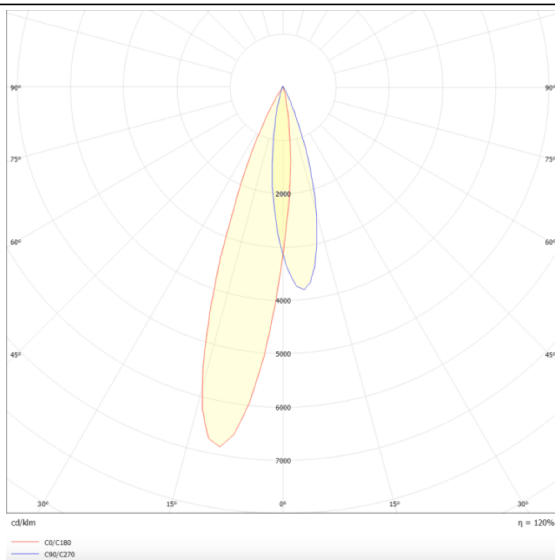

PRO-DR

Downlight Lavov de la familia PRO-DR con una potencia de 12,2W y una optica de 12 grados.CCT 4000K. Con un flujo luminoso total de 787,5lm y una eficacia luminosa de 64,56 lm/W. Driver DALI.Fabricado en aluminio inyectado a presión y acabado en color Silver.

Esquema

Curva fotométrica

Código artículo	86.D025.1413.03
Tipo de producto	Indoor
Categoría	Downlights
Familia	PRO-D
Subfamilia	PRO-DR
Pictograms	

Producto	
Potencia real (W)	12.2
Flujo luminoso real (lm)	787.5
Eficacia luminosa (lm/W)	64.56
Ángulo de apertura	12
Tiempo de vida	50000 h L80B10
IP	20
Color	Silver
Driver incluido	Si
Equipo	DALI
Flicker Free	Si
Fuente de luz	LED
Tipo de LED	COB
Temperatura de color (K)	4000
Consistencia de color (SDCM)	SDCM3
CRI	90