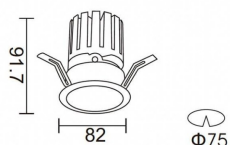

Esquema

Producto

Potencia real (W)	12.2

Flujo luminoso real (lm)	787.5

Eficacia luminosa (lm/W)	64.56

Ángulo de apertura	24

Life time (h)	50000 h L80B10

IP	20

Color	Blanco

Driver incluido	Si

Equipo	ON/OFF

Flicker Free	Si

Light source	LED

Type of LED	COB

Temperatura de color (K)	4000

Consistencia de color (SDCM)	SDCM<3

CRI	90