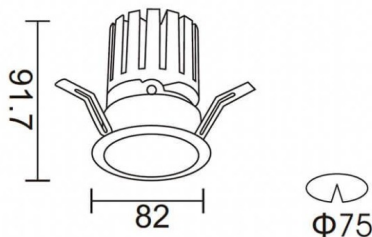

Esquema

Código artículo	86.D025.1421.02
Tipo de producto	Indoor
Categoría	Downlights
Familia	PRO-D
Subfamilia	PRO-DR
Pictograms	

Producto	
Potencia real (W)	12.2
Flujo luminoso real (lm)	787.5
Eficacia luminosa (lm/W)	64.56
Ángulo de apertura	24
Life time (h)	50000 h L80B10
IP	20
Color	Negro
Driver incluido	Si
Equipo	ON/OFF
Flicker Free	Si
Light source	LED
Type of LED	COB
Temperatura de color (K)	4000
Consistencia de color (SDCM)	SDCM<3
CRI	90