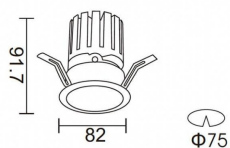

Esquema

Producto

Potencia real (W)	12.2

Flujo luminoso real (lm)	787.5

Eficacia luminosa (lm/W)	64.56

Ángulo de apertura	24

Life time (h)	50000 h L80B10

IP	20

Color	Negro

Driver incluido	Si

Equipo	ON/OFF

Flicker Free	Si

Light source	LED

Type of LED	COB

Temperatura de color (K)	4000

Consistencia de color (SDCM)	SDCM<3

CRI	90