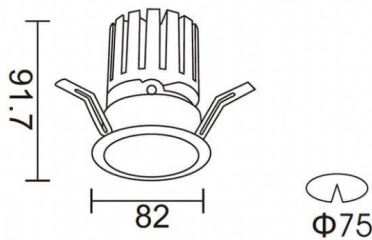

PRO-DR

Downlight Lavov de la familia PRO-DR con una potencia de 12,2W y una optica de 24 grados.CCT 4000K. Con un flujo luminoso total de 787,5lm y una eficacia luminosa de 64,56 lm/W. Driver ON/OFF.Fabricado en aluminio inyectado a presión y acabado en color Silver.

Esquema

Código artículo	86.D025.1421.03
Tipo de producto	Indoor
Categoría	Downlights
Familia	PRO-D
Subfamilia	PRO-DR
Pictograms	

Producto	
Potencia real (W)	12.2
Flujo luminoso real (lm)	787.5
Eficacia luminosa (lm/W)	64.56
Ángulo de apertura	24
Life time (h)	50000 h L80B10
IP	20
Color	Silver
Driver incluido	Si
Equipo	ON/OFF
Flicker Free	Si
Light source	LED
Type of LED	COB
Temperatura de color (K)	4000
Consistencia de color (SDCM)	SDCM<3
CRI	90