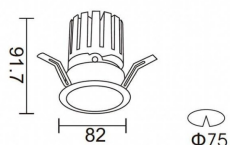

Esquema

Producto

Potencia real (W)	12.2

Flujo luminoso real (lm)	787.5

Eficacia luminosa (lm/W)	64.56

Ángulo de apertura	24

Life time (h)	50000 h L80B10

IP	20

Color	Silver

Driver incluido	Si

Equipo	ON/OFF

Flicker Free	Si

Light source	LED

Type of LED	COB

Temperatura de color (K)	4000

Consistencia de color (SDCM)	SDCM<3

CRI	90