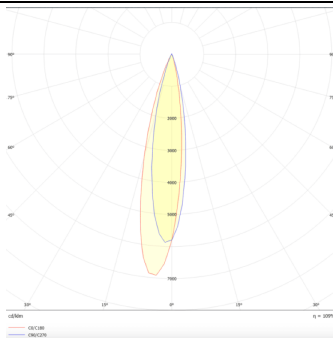

### PRO-DR

Downlight Lavov de la familia PRO-DR con una potencia de 12,2W y una optica de 24 grados.CCT 4000K. Con un flujo luminoso total de 787,5lm y una eficacia luminosa de 64,56 lm/W. Driver DALI.Fabricado en aluminio inyectado a presión y acabado en color Blanco.

### Esquema

### Curva fotométrica

<b>Producto</b>	
<b>Potencia real (W)</b>	<b>12.2</b>
<b>Flujo luminoso real (lm)</b>	<b>787.5</b>
<b>Eficacia luminosa (lm/W)</b>	<b>64.56</b>
<b>Ángulo de apertura</b>	<b>24</b>
<b>Life time (h)</b>	<b>50000 h L80B10</b>
<b>IP</b>	<b>20</b>
<b>Color</b>	<b>Blanco</b>
<b>Driver incluido</b>	<b>Si</b>
<b>Equipo</b>	<b>DALI</b>
<b>Flicker Free</b>	<b>Si</b>
<b>Light source</b>	<b>LED</b>
<b>Type of LED</b>	<b>COB</b>
<b>Temperatura de color (K)</b>	<b>4000</b>
<b>Consistencia de color (SDCM)</b>	<b>SDCM&lt;3</b>
<b>CRI</b>	<b>90</b>