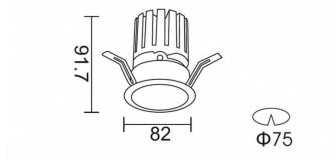

PRO-DR

Downlight Lavov de la familia PRO-DR con una potencia de 12,2W y una optica de 24 grados.CCT 4000K. Con un flujo luminoso total de 787,5lm y una eficacia luminosa de 64,56 lm/W. Driver DALI.Fabricado en aluminio inyectado a presión y acabado en color Blanco.

Código artículo	86.D025.1423.01
Tipo de producto	Indoor
Categoría	Downlights
Familia	PRO-D
Subfamilia	PRO-DR
Pictograms	

Código artículo	86.D025.1423.01
Tipo de producto	Indoor
Categoría	Downlights
Familia	PRO-D
Subfamilia	PRO-DR
Pictograms	

Producto	
Potencia real (W)	12.2
Flujo luminoso real (lm)	787.5
Eficacia luminosa (lm/W)	64.56
Ángulo de apertura	24
Life time (h)	50000 h L80B10
IP	20
Color	Blanco
Driver incluido	Si
Equipo	DALI
Flicker Free	Si
Light source	LED
Type of LED	COB
Temperatura de color (K)	4000
Consistencia de color (SDCM)	SDCM<3
CRI	90

Esquema

Curva fotométrica