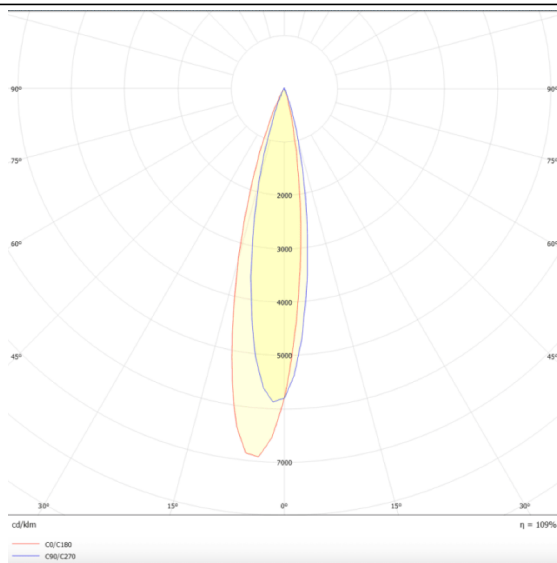

PRO-DR

Downlight Lavov de la familia PRO-DR con una potencia de 12,2W y una optica de 24 grados.CCT 4000K. Con un flujo luminoso total de 787,5lm y una eficacia luminosa de 64,56 lm/W. Driver DALI.Fabricado en aluminio inyectado a presión y acabado en color Blanco.

Esquema

Curva fotométrica

Código artículo	86.D025.1423.01
Tipo de producto	Indoor
Categoría	Downlights
Familia	PRO-D
Subfamilia	PRO-DR
Pictograms	

Producto	
Potencia real (W)	12.2
Flujo luminoso real (lm)	787.5
Eficacia luminosa (lm/W)	64.56
Ángulo de apertura	24
Tiempo de vida	50000 h L80B10
IP	20
Color	Blanco
Driver incluido	Si
Equipo	DALI
Flicker Free	Si
Fuente de luz	LED
Tipo de LED	COB
Temperatura de color (K)	4000
Consistencia de color (SDCM)	SDCM3
CRI	90