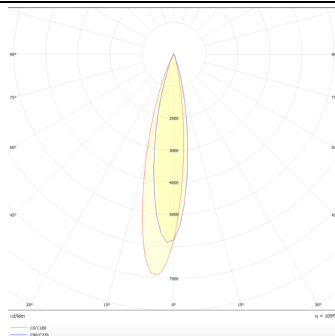

**PRO-DR**

Downlight Lavov de la familia PRO-DR con una potencia de 12,2W y una optica de 24 grados.CCT 4000K. Con un flujo luminoso total de 787,5lm y una eficacia luminosa de 64,56 lm/W. Driver DALI.Fabricado en aluminio inyectado a presión y acabado en color Blanco.

Código artículo	86.D025.1423.01
Tipo de producto	Indoor
Categoría	Downlights
Familia	PRO-D
Subfamilia	PRO-DR
Pictograms	

Esquema**Curva fotométrica**

Producto	
Potencia real (W)	12.2
Flujo luminoso real (lm)	787.5
Eficacia luminosa (lm/W)	64.56
Ángulo de apertura	24
Life time (h)	50000 h L80B10
IP	20
Color	Blanco
Driver incluido	Si
Equipo	DALI
Flicker Free	Si
Light source	LED
Type of LED	COB
Temperatura de color (K)	4000
Consistencia de color (SDCM)	SDCM<3
CRI	90