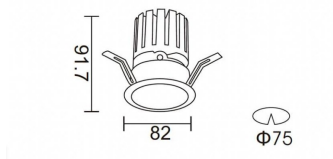

### PRO-DR

Downlight Lavov de la familia PRO-DR con una potencia de 12,2W y una optica de 24 grados.CCT 4000K. Con un flujo luminoso total de 787,5lm y una eficacia luminosa de 64,56 lm/W. Driver DALI.Fabricado en aluminio inyectado a presión y acabado en color Blanco.

### Esquema

### Curva fotométrica

<b>Producto</b>	
<b>Potencia real (W)</b>	<b>12.2</b>
<b>Flujo luminoso real (lm)</b>	<b>787.5</b>
<b>Eficacia luminosa (lm/W)</b>	<b>64.56</b>
<b>Ángulo de apertura</b>	<b>24</b>
<b>Life time (h)</b>	<b>50000 h L80B10</b>
<b>IP</b>	<b>20</b>
<b>Color</b>	<b>Blanco</b>
<b>Driver incluido</b>	<b>Si</b>
<b>Equipo</b>	<b>DALI</b>
<b>Flicker Free</b>	<b>Si</b>
<b>Light source</b>	<b>LED</b>
<b>Type of LED</b>	<b>COB</b>
<b>Temperatura de color (K)</b>	<b>4000</b>
<b>Consistencia de color (SDCM)</b>	<b>SDCM&lt;3</b>
<b>CRI</b>	<b>90</b>