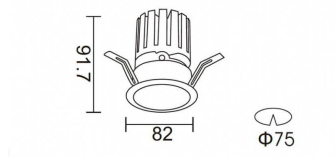

**PRO-DR**

Downlight Lavov de la familia PRO-DR con una potencia de 12,2W y una optica de 24 grados.CCT 4000K. Con un flujo luminoso total de 787,5lm y una eficacia luminosa de 64,56 lm/W. Driver DALI.Fabricado en aluminio inyectado a presión y acabado en color Negro.

Producto	
Potencia real (W)	12.2
Flujo luminoso real (lm)	787.5
Eficacia luminosa (lm/W)	64.56
Ángulo de apertura	24
Life time (h)	50000 h L80B10
IP	20
Color	Negro
Driver incluido	Si
Equipo	DALI
Flicker Free	Si
Light source	LED
Type of LED	COB
Temperatura de color (K)	4000
Consistencia de color (SDCM)	SDCM<3
CRI	90

Esquema**Curva fotométrica**