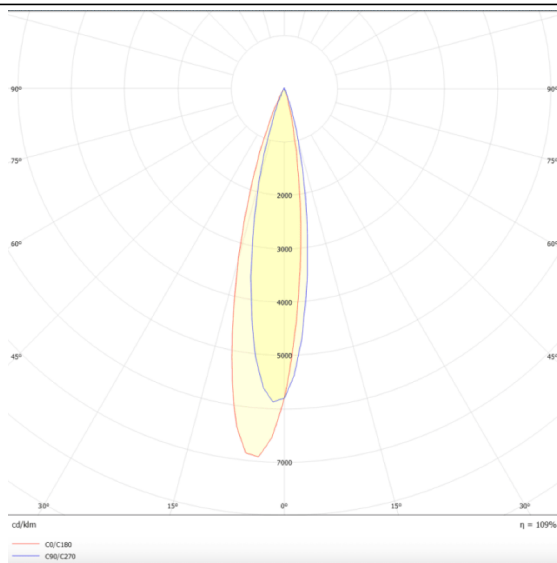

PRO-DR

Downlight Lavov de la familia PRO-DR con una potencia de 12,2W y una optica de 24 grados.CCT 4000K. Con un flujo luminoso total de 787,5lm y una eficacia luminosa de 64,56 lm/W. Driver DALI.Fabricado en aluminio inyectado a presión y acabado en color Negro.

Esquema

Curva fotométrica

Código artículo	86.D025.1423.02
Tipo de producto	Indoor
Categoría	Downlights
Familia	PRO-D
Subfamilia	PRO-DR
Pictograms	

Producto	
Potencia real (W)	12.2
Flujo luminoso real (lm)	787.5
Eficacia luminosa (lm/W)	64.56
Ángulo de apertura	24
Life time (h)	50000 h L80B10
IP	20
Color	Negro
Driver incluido	Si
Equipo	DALI
Flicker Free	Si
Light source	LED
Type of LED	COB
Temperatura de color (K)	4000
Consistencia de color (SDCM)	SDCM<3
CRI	90