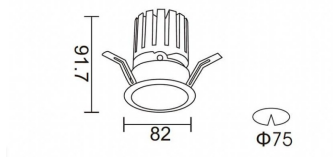

**PRO-DR**

Downlight Lavov de la familia PRO-DR con una potencia de 12,2W y una optica de 24 grados.CCT 4000K. Con un flujo luminoso total de 787,5lm y una eficacia luminosa de 64,56 lm/W. Driver DALI.Fabricado en aluminio inyectado a presión y acabado en color Silver.

Código artículo	86.D025.1423.03
Tipo de producto	Indoor
Categoría	Downlights
Familia	PRO-D
Subfamilia	PRO-DR
Pictograms	

Código artículo	86.D025.1423.03
Tipo de producto	Indoor
Categoría	Downlights
Familia	PRO-D
Subfamilia	PRO-DR
Pictograms	

Producto	
Potencia real (W)	12.2
Flujo luminoso real (lm)	787.5
Eficacia luminosa (lm/W)	64.56
Ángulo de apertura	24
Life time (h)	50000 h L80B10
IP	20
Color	Silver
Driver incluido	Si
Equipo	DALI
Flicker Free	Si
Light source	LED
Type of LED	COB
Temperatura de color (K)	4000
Consistencia de color (SDCM)	SDCM<3
CRI	90

Esquema**Curva fotométrica**