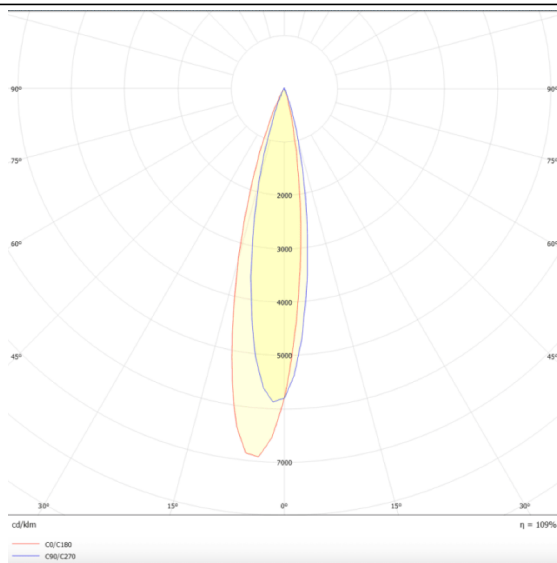

Curva fotométrica

Código artículo	86.D025.1423.03
Tipo de producto	Indoor
Categoría	Downlights
Familia	PRO-D
Subfamilia	PRO-DR
Pictograms	

Producto	
Potencia real (W)	12.2
Flujo luminoso real (lm)	787.5
Eficacia luminosa (lm/W)	64.56
Ángulo de apertura	24
Life time (h)	50000 h L80B10
IP	20
Color	Silver
Driver incluido	Si
Equipo	DALI
Flicker Free	Si
Light source	LED
Type of LED	COB
Temperatura de color (K)	4000
Consistencia de color (SDCM)	SDCM < 3
CRI	90