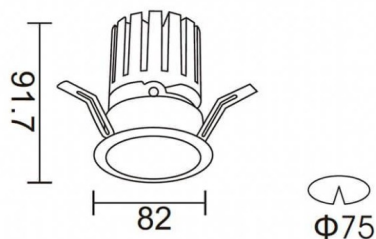

PRO-DR

Downlight Lavov de la familia PRO-DR con una potencia de 12,2W y una optica de 24 grados.CCT 4000K. Con un flujo luminoso total de 787,5lm y una eficacia luminosa de 64,56 lm/W. Driver DALI.Fabricado en aluminio inyectado a presión y acabado en color Silver.

Esquema

Curva fotométrica

Código artículo	86.D025.1423.03
Tipo de producto	Indoor
Categoría	Downlights
Familia	PRO-D
Subfamilia	PRO-DR
Pictograms	

Producto	
Potencia real (W)	12.2
Flujo luminoso real (lm)	787.5
Eficacia luminosa (lm/W)	64.56
Ángulo de apertura	24
Tiempo de vida	50000 h L80B10
IP	20
Color	Silver
Driver incluido	Si
Equipo	DALI
Flicker Free	Si
Fuente de luz	LED
Tipo de LED	COB
Temperatura de color (K)	4000
Consistencia de color (SDCM)	SDCM3
CRI	90