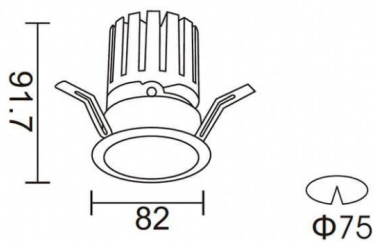

PRO-DR

Downlight Lavov de la familia PRO-DR con una potencia de 12,2W y una optica de 36 grados.CCT 4000K. Con un flujo luminoso total de 787,5lm y una eficacia luminosa de 64,56 lm/W. Driver ON/OFF.Fabricado en aluminio inyectado a presión y acabado en color Blanco.

Esquema

Código artículo	86.D025.1431.01
Tipo de producto	Indoor
Categoría	Downlights
Familia	PRO-D
Subfamilia	PRO-DR
Pictograms	

Producto	
Potencia real (W)	12.2
Flujo luminoso real (lm)	787.5
Eficacia luminosa (lm/W)	64.56
Ángulo de apertura	36
Tiempo de vida	50000 h L80B10
IP	20
Color	Blanco
Driver incluido	Si
Equipo	ON/OFF
Flicker Free	Si
Fuente de luz	LED
Tipo de LED	COB
Temperatura de color (K)	4000
Consistencia de color (SDCM)	SDCM3
CRI	90