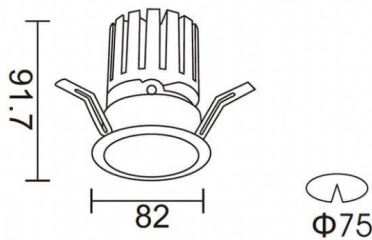

PRO-DR

Downlight Lavov de la familia PRO-DR con una potencia de 12,2W y una optica de 36 grados.CCT 4000K. Con un flujo luminoso total de 787,5lm y una eficacia luminosa de 64,56 lm/W. Driver ON/OFF.Fabricado en aluminio inyectado a presión y acabado en color Blanco.

Esquema

Código artículo	86.D025.1431.01
Tipo de producto	Indoor
Categoría	Downlights
Familia	PRO-D
Subfamilia	PRO-DR
Pictograms	

Producto	
Potencia real (W)	12.2
Flujo luminoso real (lm)	787.5
Eficacia luminosa (lm/W)	64.56
Ángulo de apertura	36
Life time (h)	50000 h L80B10
IP	20
Color	Blanco
Driver incluido	Si
Equipo	ON/OFF
Flicker Free	Si
Light source	LED
Type of LED	COB
Temperatura de color (K)	4000
Consistencia de color (SDCM)	SDCM<3
CRI	90