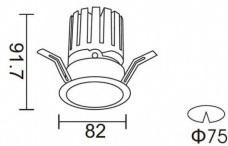

**PRO-DR**

Downlight Lavov de la familia PRO-DR con una potencia de 12,2W y una optica de 36 grados.CCT 4000K. Con un flujo luminoso total de 787,5lm y una eficacia luminosa de 64,56 lm/W. Driver ON/OFF.Fabricado en aluminio inyectado a presión y acabado en color Negro.

Código artículo	86.D025.1431.02
Tipo de producto	Indoor
Categoría	Downlights
Familia	PRO-D
Subfamilia	PRO-DR
Pictograms	

Esquema

Producto	
Potencia real (W)	12.2
Flujo luminoso real (lm)	787.5
Eficacia luminosa (lm/W)	64.56
Ángulo de apertura	36
Life time (h)	50000 h L80B10
IP	20
Color	Negro
Driver incluido	Si
Equipo	ON/OFF
Flicker Free	Si
Light source	LED
Type of LED	COB
Temperatura de color (K)	4000
Consistencia de color (SDCM)	SDCM<3
CRI	90