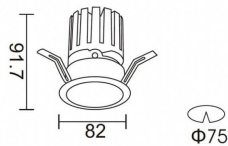

PRO-DR

Downlight Lavov de la familia PRO-DR con una potencia de 12,2W y una optica de 36 grados.CCT 4000K. Con un flujo luminoso total de 787,5lm y una eficacia luminosa de 64,56 lm/W. Driver ON/OFF.Fabricado en aluminio inyectado a presión y acabado en color Silver.

Código artículo	86.D025.1431.03
Tipo de producto	Indoor
Categoría	Downlights
Familia	PRO-D
Subfamilia	PRO-DR
Pictograms	

Esquema

Producto	
Potencia real (W)	12.2
Flujo luminoso real (lm)	787.5
Eficacia luminosa (lm/W)	64.56
Ángulo de apertura	36
Life time (h)	50000 h L80B10
IP	20
Color	Silver
Driver incluido	Si
Equipo	ON/OFF
Flicker Free	Si
Light source	LED
Type of LED	COB
Temperatura de color (K)	4000
Consistencia de color (SDCM)	SDCM<3
CRI	90