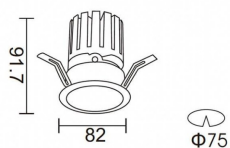

Esquema

Producto

Potencia real (W)	12.2

Flujo luminoso real (lm)	787.5

Eficacia luminosa (lm/W)	64.56

Ángulo de apertura	36

Life time (h)	50000 h L80B10

IP	20

Color	Silver

Driver incluido	Si

Equipo	ON/OFF

Flicker Free	Si

Light source	LED

Type of LED	COB

Temperatura de color (K)	4000

Consistencia de color (SDCM)	SDCM<3

CRI	90