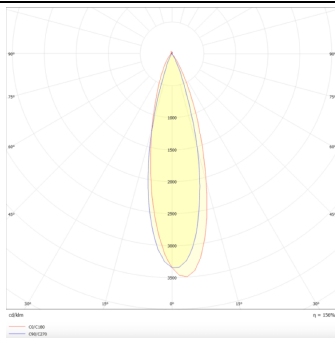

**PRO-DR**

Downlight Lavov de la familia PRO-DR con una potencia de 12,2W y una optica de 36 grados.CCT 4000K. Con un flujo luminoso total de 787,5lm y una eficacia luminosa de 64,56 lm/W. Driver DALI.Fabricado en aluminio inyectado a presión y acabado en color Blanco.

Código artículo	86.D025.1433.01
Tipo de producto	Indoor
Categoría	Downlights
Familia	PRO-D
Subfamilia	PRO-DR
Pictograms	

Esquema**Curva fotométrica**

Producto	
Potencia real (W)	12.2
Flujo luminoso real (lm)	787.5
Eficacia luminosa (lm/W)	64.56
Ángulo de apertura	36
Life time (h)	50000 h L80B10
IP	20
Color	Blanco
Driver incluido	Si
Equipo	DALI
Flicker Free	Si
Light source	LED
Type of LED	COB
Temperatura de color (K)	4000
Consistencia de color (SDCM)	SDCM<3
CRI	90