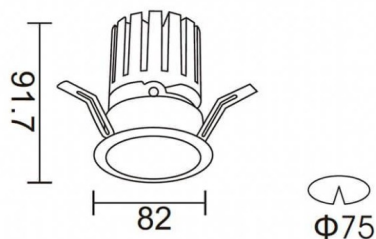

PRO-DR

Downlight Lavov de la familia PRO-DR con una potencia de 12,2W y una optica de 36 grados.CCT 4000K. Con un flujo luminoso total de 787,5lm y una eficacia luminosa de 64,56 lm/W. Driver DALI.Fabricado en aluminio inyectado a presión y acabado en color Blanco.

Esquema

Curva fotométrica

Código artículo	86.D025.1433.01
Tipo de producto	Indoor
Categoría	Downlights
Familia	PRO-D
Subfamilia	PRO-DR
Pictograms	

Producto	
Potencia real (W)	12.2
Flujo luminoso real (lm)	787.5
Eficacia luminosa (lm/W)	64.56
Ángulo de apertura	36
Life time (h)	50000 h L80B10
IP	20
Color	Blanco
Driver incluido	Si
Equipo	DALI
Flicker Free	Si
Light source	LED
Type of LED	COB
Temperatura de color (K)	4000
Consistencia de color (SDCM)	SDCM<3
CRI	90