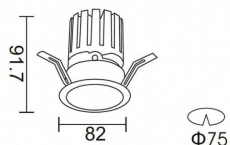

### Esquema

### Producto

**Potencia real (W)** 12.2

**Flujo luminoso real (lm)** 787.5

**Eficacia luminosa (lm/W)** 64.56

**Ángulo de apertura** 36

**Life time (h)** 50000 h L80B10

**IP** 20

**Color** Blanco