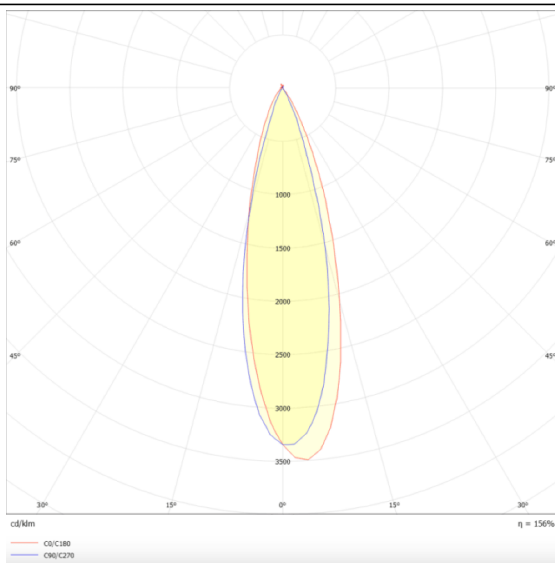

PRO-DR

Downlight Lavov de la familia PRO-DR con una potencia de 12,2W y una optica de 36 grados.CCT 4000K. Con un flujo luminoso total de 787,5lm y una eficacia luminosa de 64,56 lm/W. Driver DALI.Fabricado en aluminio inyectado a presión y acabado en color Blanco.

Esquema

Curva fotométrica

Código artículo	86.D025.1433.01
Tipo de producto	Indoor
Categoría	Downlights
Familia	PRO-D
Subfamilia	PRO-DR
Pictograms	

Producto	
Potencia real (W)	12.2
Flujo luminoso real (lm)	787.5
Eficacia luminosa (lm/W)	64.56
Ángulo de apertura	36
Life time (h)	50000 h L80B10
IP	20
Color	Blanco
Driver incluido	Si
Equipo	DALI
Flicker Free	Si
Light source	LED
Type of LED	COB
Temperatura de color (K)	4000
Consistencia de color (SDCM)	SDCM<3
CRI	90