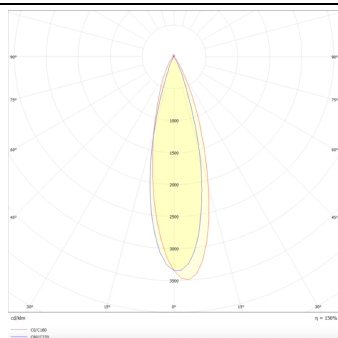

### PRO-DR

Downlight Lavov de la familia PRO-DR con una potencia de 12,2W y una optica de 36 grados.CCT 4000K. Con un flujo luminoso total de 787,5lm y una eficacia luminosa de 64,56 lm/W. Driver DALI.Fabricado en aluminio inyectado a presión y acabado en color Blanco.

### Esquema

### Curva fotométrica

### Producto

**Potencia real (W)** 12.2

**Flujo luminoso real (lm)** 787.5

**Eficacia luminosa (lm/W)** 64.56

**Ángulo de apertura** 36

**Life time (h)** 50000 h L80B10

**IP** 20

**Color** Blanco