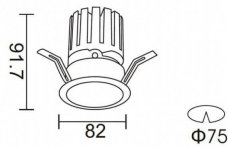

PRO-DR

Downlight Lavov de la familia PRO-DR con una potencia de 12,2W y una optica de 36 grados.CCT 4000K. Con un flujo luminoso total de 787,5lm y una eficacia luminosa de 64,56 lm/W. Driver DALI.Fabricado en aluminio inyectado a presión y acabado en color Negro.

Código artículo	86.D025.1433.02
Tipo de producto	Indoor
Categoría	Downlights
Familia	PRO-D
Subfamilia	PRO-DR
Pictograms	

Esquema

Curva fotométrica

Producto	
Potencia real (W)	12.2
Flujo luminoso real (lm)	787.5
Eficacia luminosa (lm/W)	64.56
Ángulo de apertura	36
Life time (h)	50000 h L80B10
IP	20
Color	Negro
Driver incluido	Si
Equipo	DALI
Flicker Free	Si
Light source	LED
Type of LED	COB
Temperatura de color (K)	4000
Consistencia de color (SDCM)	SDCM<3
CRI	90