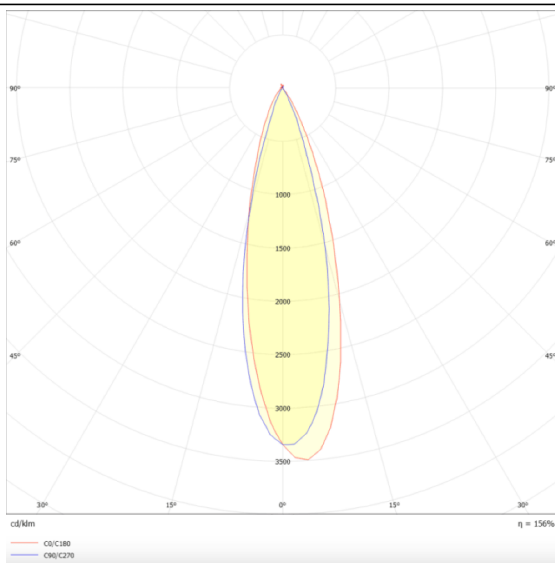

PRO-DR

Downlight Lavov de la familia PRO-DR con una potencia de 12,2W y una optica de 36 grados.CCT 4000K. Con un flujo luminoso total de 787,5lm y una eficacia luminosa de 64,56 lm/W. Driver DALI.Fabricado en aluminio inyectado a presión y acabado en color Negro.

Esquema

Curva fotométrica

Código artículo	86.D025.1433.02
Tipo de producto	Indoor
Categoría	Downlights
Familia	PRO-D
Subfamilia	PRO-DR
Pictograms	

Producto	
Potencia real (W)	12.2
Flujo luminoso real (lm)	787.5
Eficacia luminosa (lm/W)	64.56
Ángulo de apertura	36
Tiempo de vida	50000 h L80B10
IP	20
Color	Negro
Driver incluido	Si
Equipo	DALI
Flicker Free	Si
Fuente de luz	LED
Tipo de LED	COB
Temperatura de color (K)	4000
Consistencia de color (SDCM)	SDCM3
CRI	90