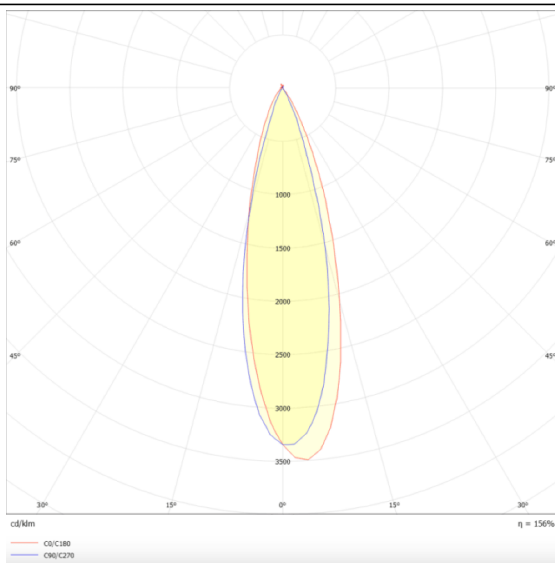

PRO-DR

Downlight Lavov de la familia PRO-DR con una potencia de 12,2W y una optica de 36 grados.CCT 4000K. Con un flujo luminoso total de 787,5lm y una eficacia luminosa de 64,56 lm/W. Driver DALI.Fabricado en aluminio inyectado a presión y acabado en color Negro.

Esquema

Curva fotométrica

Código artículo	86.D025.1433.02
Tipo de producto	Indoor
Categoría	Downlights
Familia	PRO-D
Subfamilia	PRO-DR
Pictograms	

Producto	
Potencia real (W)	12.2
Flujo luminoso real (lm)	787.5
Eficacia luminosa (lm/W)	64.56
Ángulo de apertura	36
Life time (h)	50000 h L80B10
IP	20
Color	Negro
Driver incluido	Si
Equipo	DALI
Flicker Free	Si
Light source	LED
Type of LED	COB
Temperatura de color (K)	4000
Consistencia de color (SDCM)	SDCM<3
CRI	90