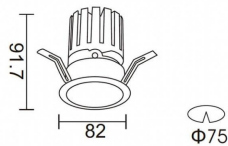

PRO-DR

Downlight Lavov de la familia PRO-DR con una potencia de 12,2W y una optica de 36 grados.CCT 4000K. Con un flujo luminoso total de 787,5lm y una eficacia luminosa de 64,56 lm/W. Driver DALI.Fabricado en aluminio inyectado a presión y acabado en color Negro.

Código artículo	86.D025.1433.02

Tipo de producto	Indoor

Categoría	Downlights

Familia	PRO-D

Subfamilia	PRO-DR

Pictograms	

Producto

Potencia real (W)	12.2

Flujo luminoso real (lm)	787.5

Eficacia luminosa (lm/W)	64.56

Ángulo de apertura	36

Life time (h)	50000 h L80B10

IP	20

Color	Negro

Driver incluido	Si

Equipo	DALI

Flicker Free	Si

Light source	LED

Type of LED	COB

Temperatura de color (K)	4000

Consistencia de color (SDCM)	SDCM<3

CRI	90

Esquema

Curva fotométrica