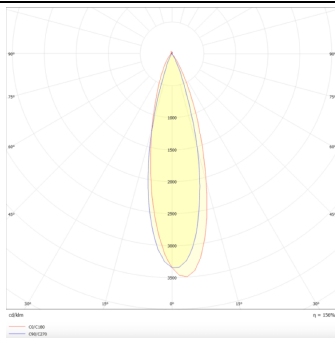

**PRO-DR**

Downlight Lavov de la familia PRO-DR con una potencia de 12,2W y una optica de 36 grados.CCT 4000K. Con un flujo luminoso total de 787,5lm y una eficacia luminosa de 64,56 lm/W. Driver DALI.Fabricado en aluminio inyectado a presión y acabado en color Negro.

<b>Producto</b>	
<b>Potencia real (W)</b>	<b>12.2</b>
<b>Flujo luminoso real (lm)</b>	<b>787.5</b>
<b>Eficacia luminosa (lm/W)</b>	<b>64.56</b>
<b>Ángulo de apertura</b>	<b>36</b>
<b>Life time (h)</b>	<b>50000 h L80B10</b>
<b>IP</b>	<b>20</b>
<b>Color</b>	<b>Negro</b>
<b>Driver incluido</b>	<b>Si</b>
<b>Equipo</b>	<b>DALI</b>
<b>Flicker Free</b>	<b>Si</b>
<b>Light source</b>	<b>LED</b>
<b>Type of LED</b>	<b>COB</b>
<b>Temperatura de color (K)</b>	<b>4000</b>
<b>Consistencia de color (SDCM)</b>	<b>SDCM&lt;3</b>
<b>CRI</b>	<b>90</b>