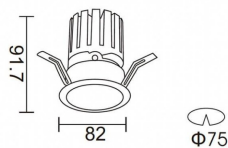

PRO-DR

Downlight Lavov de la familia PRO-DR con una potencia de 12,2W y una optica de 36 grados.CCT 4000K. Con un flujo luminoso total de 787,5lm y una eficacia luminosa de 64,56 lm/W. Driver DALI.Fabricado en aluminio inyectado a presión y acabado en color Negro.

Código artículo	86.D025.1433.02
Tipo de producto	Indoor
Categoría	Downlights
Familia	PRO-D
Subfamilia	PRO-DR
Pictograms	

Producto	
Potencia real (W)	12.2
Flujo luminoso real (lm)	787.5
Eficacia luminosa (lm/W)	64.56
Ángulo de apertura	36
Life time (h)	50000 h L80B10
IP	20
Color	Negro
Driver incluido	Si
Equipo	DALI
Flicker Free	Si
Light source	LED
Type of LED	COB
Temperatura de color (K)	4000
Consistencia de color (SDCM)	SDCM<3
CRI	90

Esquema

Curva fotométrica