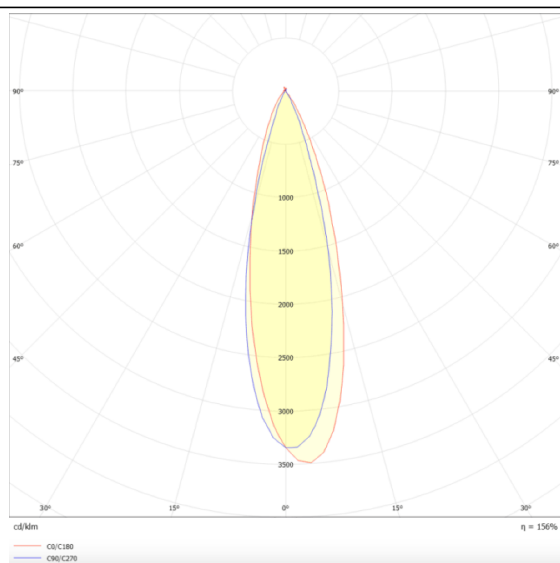

PRO-DR

Downlight Lavov de la familia PRO-DR con una potencia de 12,2W y una optica de 36 grados.CCT 4000K. Con un flujo luminoso total de 787,5lm y una eficacia luminosa de 64,56 lm/W. Driver DALI.Fabricado en aluminio inyectado a presión y acabado en color Silver.

Esquema

Curva fotométrica

Código artículo	86.D025.1433.03
Tipo de producto	Indoor
Categoría	Downlights
Familia	PRO-D
Subfamilia	PRO-DR
Pictograms	

Producto	
Potencia real (W)	12.2
Flujo luminoso real (lm)	787.5
Eficacia luminosa (lm/W)	64.56
Ángulo de apertura	36
Life time (h)	50000 h L80B10
IP	20
Color	Silver
Driver incluido	Si
Equipo	DALI
Flicker Free	Si
Light source	LED
Type of LED	COB
Temperatura de color (K)	4000
Consistencia de color (SDCM)	SDCM<3
CRI	90