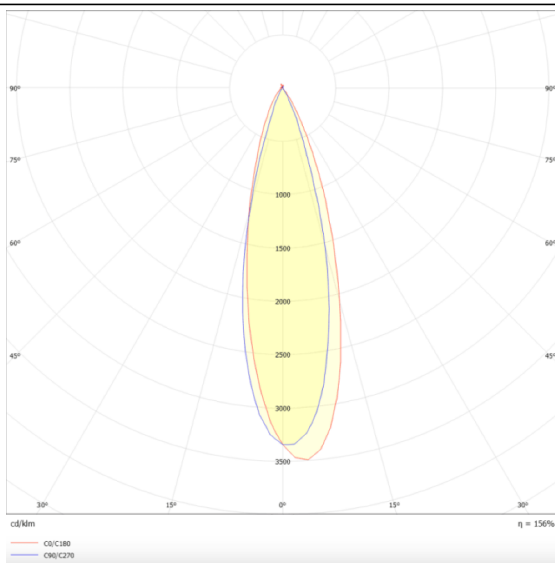

PRO-DR

Downlight Lavov de la familia PRO-DR con una potencia de 12,2W y una optica de 36 grados.CCT 4000K. Con un flujo luminoso total de 787,5lm y una eficacia luminosa de 64,56 lm/W. Driver DALI.Fabricado en aluminio inyectado a presión y acabado en color Silver.

Esquema

Curva fotométrica

Código artículo	86.D025.1433.03
Tipo de producto	Indoor
Categoría	Downlights
Familia	PRO-D
Subfamilia	PRO-DR
Pictograms	

Producto	
Potencia real (W)	12.2
Flujo luminoso real (lm)	787.5
Eficacia luminosa (lm/W)	64.56
Ángulo de apertura	36
Tiempo de vida	50000 h L80B10
IP	20
Color	Silver
Driver incluido	Si
Equipo	DALI
Flicker Free	Si
Fuente de luz	LED
Tipo de LED	COB
Temperatura de color (K)	4000
Consistencia de color (SDCM)	SDCM3
CRI	90