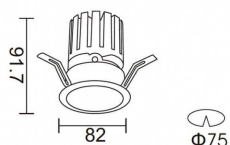

Familia	PRO-D
----------------	--------------

Subfamilia	PRO-DR
-------------------	---------------

Pictograms	
-------------------	---

**Esquema****Curva fotométrica****Producto**

Potencia real (W)	12.2
--------------------------	-------------

Flujo luminoso real (lm)	787.5
---------------------------------	--------------

Eficacia luminosa (lm/W)	64.56
---------------------------------	--------------

Ángulo de apertura	36
---------------------------	-----------