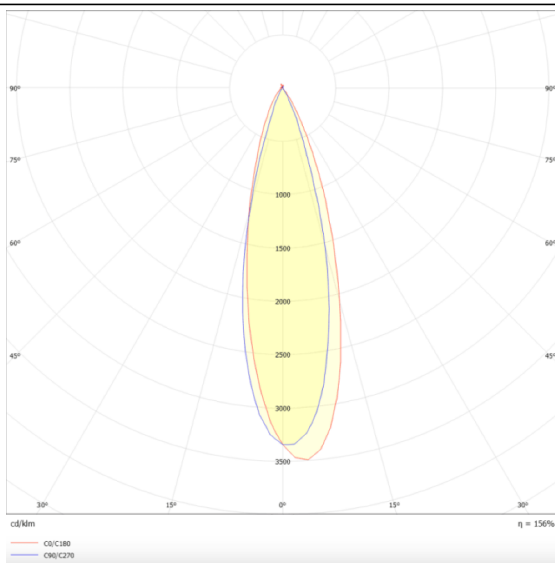

PRO-DR

Downlight Lavov de la familia PRO-DR con una potencia de 12,2W y una optica de 36 grados.CCT 4000K. Con un flujo luminoso total de 787,5lm y una eficacia luminosa de 64,56 lm/W. Driver DALI.Fabricado en aluminio inyectado a presión y acabado en color Silver.

Esquema

Curva fotométrica

Código artículo	86.D025.1433.03
Tipo de producto	Indoor
Categoría	Downlights
Familia	PRO-D
Subfamilia	PRO-DR
Pictograms	

Producto	
Potencia real (W)	12.2
Flujo luminoso real (lm)	787.5
Eficacia luminosa (lm/W)	64.56
Ángulo de apertura	36
Life time (h)	50000 h L80B10
IP	20
Color	Silver
Driver incluido	Si
Equipo	DALI
Flicker Free	Si
Light source	LED
Type of LED	COB
Temperatura de color (K)	4000
Consistencia de color (SDCM)	SDCM<3
CRI	90