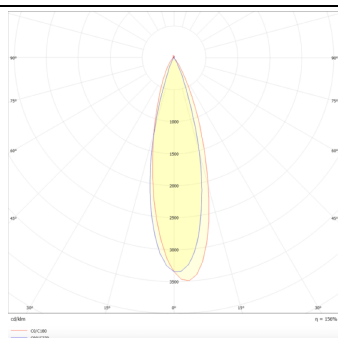

**PRO-DR**

Downlight Lavov de la familia PRO-DR con una potencia de 12,2W y una optica de 36 grados.CCT 4000K. Con un flujo luminoso total de 787,5lm y una eficacia luminosa de 64,56 lm/W. Driver DALI.Fabricado en aluminio inyectado a presión y acabado en color Silver.

Familia	PRO-D
----------------	--------------

Subfamilia	PRO-DR
-------------------	---------------

Pictograms	
-------------------	---

**Esquema****Curva fotométrica****Producto**

Potencia real (W)	12.2
--------------------------	-------------

Flujo luminoso real (lm)	787.5
---------------------------------	--------------

Eficacia luminosa (lm/W)	64.56
---------------------------------	--------------

Ángulo de apertura	36
---------------------------	-----------