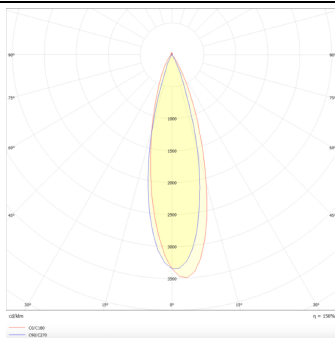

**PRO-DR**

Downlight Lavov de la familia PRO-DR con una potencia de 12,2W y una optica de 36 grados.CCT 4000K. Con un flujo luminoso total de 787,5lm y una eficacia luminosa de 64,56 lm/W. Driver DALI.Fabricado en aluminio inyectado a presión y acabado en color Silver.

Código artículo	86.D025.1433.03
Tipo de producto	Indoor
Categoría	Downlights
Familia	PRO-D
Subfamilia	PRO-DR
Pictograms	

Esquema**Curva fotométrica**

Producto	
Potencia real (W)	12.2
Flujo luminoso real (lm)	787.5
Eficacia luminosa (lm/W)	64.56
Ángulo de apertura	36
Life time (h)	50000 h L80B10
IP	20
Color	Silver
Driver incluido	Si
Equipo	DALI
Flicker Free	Si
Light source	LED
Type of LED	COB
Temperatura de color (K)	4000
Consistencia de color (SDCM)	SDCM<3
CRI	90