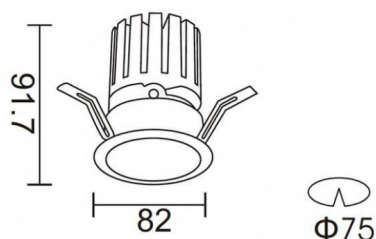

PRO-DR

Downlight Lavov de la familia PRO-DR con una potencia de 12,2W y una optica de 36 grados.CCT 4000K. Con un flujo luminoso total de 787,5lm y una eficacia luminosa de 64,56 lm/W. Driver DALI.Fabricado en aluminio inyectado a presión y acabado en color Silver.

Esquema

Curva fotométrica

Código artículo	86.D025.1433.03
Tipo de producto	Indoor
Categoría	Downlights
Familia	PRO-D
Subfamilia	PRO-DR
Pictograms	

Producto	
Potencia real (W)	12.2
Flujo luminoso real (lm)	787.5
Eficacia luminosa (lm/W)	64.56
Ángulo de apertura	36
Life time (h)	50000 h L80B10
IP	20
Color	Silver
Driver incluido	Si
Equipo	DALI
Flicker Free	Si
Light source	LED
Type of LED	COB
Temperatura de color (K)	4000
Consistencia de color (SDCM)	SDCM<3
CRI	90