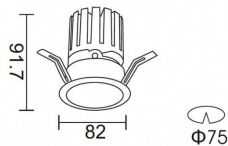

**PRO-DR**

Downlight Lavov de la familia PRO-DR con una potencia de 12,2W y una optica de 36 grados.CCT 4000K. Con un flujo luminoso total de 787,5lm y una eficacia luminosa de 64,56 lm/W. Driver DALI.Fabricado en aluminio inyectado a presión y acabado en color Silver.

Código artículo	86.D025.1433.03
Tipo de producto	Indoor
Categoría	Downlights
Familia	PRO-D
Subfamilia	PRO-DR
Pictograms	

Esquema**Curva fotométrica**

Producto	
Potencia real (W)	12.2
Flujo luminoso real (lm)	787.5
Eficacia luminosa (lm/W)	64.56
Ángulo de apertura	36
Life time (h)	50000 h L80B10
IP	20
Color	Silver
Driver incluido	Si
Equipo	DALI
Flicker Free	Si
Light source	LED
Type of LED	COB
Temperatura de color (K)	4000
Consistencia de color (SDCM)	SDCM<3
CRI	90