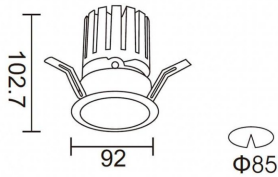

**PRO-DR**

Downlight Lavov de la familia PRO-DR con una potencia de 17,73W y una optica de 12 grados.CCT 3000K. Con un flujo luminoso total de 1556lm y una eficacia luminosa de 87,76 lm/W. Driver ON/OFF.Fabricado en aluminio inyectado a presión y acabado en color Blanco.

<b>Producto</b>	
<b>Potencia real (W)</b>	<b>17.73</b>
<b>Flujo luminoso real (lm)</b>	<b>1556</b>
<b>Eficacia luminosa (lm/W)</b>	<b>87.76</b>
<b>Ángulo de apertura</b>	<b>12</b>
<b>Life time (h)</b>	<b>50000 h L80B10</b>
<b>IP</b>	<b>20</b>
<b>Color</b>	<b>Blanco</b>
<b>Driver incluido</b>	<b>Si</b>
<b>Equipo</b>	<b>ON/OFF</b>
<b>Flicker Free</b>	<b>Si</b>
<b>Light source</b>	<b>LED</b>
<b>Type of LED</b>	<b>COB</b>
<b>Temperatura de color (K)</b>	<b>3000</b>
<b>Consistencia de color (SDCM)</b>	<b>SDCM&lt;3</b>
<b>CRI</b>	<b>90</b>