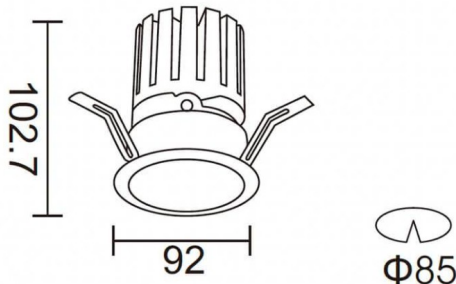

PRO-DR

Downlight Lavov de la familia PRO-DR con una potencia de 17,73W y una optica de 12 grados.CCT 3000K. Con un flujo luminoso total de 1556lm y una eficacia luminosa de 87,76 lm/W. Driver ON/OFF.Fabricado en aluminio inyectado a presión y acabado en color Blanco.

Esquema

Código artículo	86.D025.2311.01
Tipo de producto	Indoor
Categoría	Downlights
Familia	PRO-D
Subfamilia	PRO-DR
Pictograms	

Producto	
Potencia real (W)	17.73
Flujo luminoso real (lm)	1556
Eficacia luminosa (lm/W)	87.76
Ángulo de apertura	12
Tiempo de vida	50000 h L80B10
IP	20
Color	Blanco
Driver incluido	Si
Equipo	ON/OFF
Flicker Free	Si
Fuente de luz	LED
Tipo de LED	COB
Temperatura de color (K)	3000
Consistencia de color (SDCM)	SDCM3
CRI	90