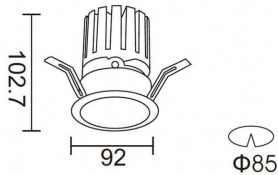

**PRO-DR**

Downlight Lavov de la familia PRO-DR con una potencia de 17,73W y una optica de 12 grados.CCT 3000K. Con un flujo luminoso total de 1556lm y una eficacia luminosa de 87,76 lm/W. Driver ON/OFF.Fabricado en aluminio inyectado a presión y acabado en color Blanco.

Código artículo	86.D025.2311.01
Tipo de producto	Indoor
Categoría	Downlights
Familia	PRO-D
Subfamilia	PRO-DR

Pictograms**Esquema**

Producto	
Potencia real (W)	17.73
Flujo luminoso real (lm)	1556
Eficacia luminosa (lm/W)	87.76
Ángulo de apertura	12
Life time (h)	50000 h L80B10
IP	20
Color	Blanco
Driver incluido	Si
Equipo	ON/OFF
Flicker Free	Si
Light source	LED
Type of LED	COB
Temperatura de color (K)	3000
Consistencia de color (SDCM)	SDCM<3
CRI	90