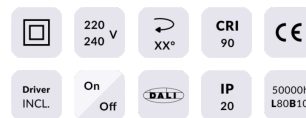

PRO-DR

Downlight Lavov de la familia PRO-DR con una potencia de 17,73W y una optica de 12 grados.CCT 3000K. Con un flujo luminoso total de 1556lm y una eficacia luminosa de 87,76 lm/W. Driver ON/OFF.Fabricado en aluminio inyectado a presión y acabado en color Negro.

Código artículo 86.D025.2311.02

Tipo de producto Indoor

Categoría Downlights

Familia PRO-D

Subfamilia PRO-DR

Pictograms

Esquema

Producto

Potencia real (W) 17.73

Flujo luminoso real (lm) 1556

Eficacia luminosa (lm/W) 87.76

Ángulo de apertura 12

Life time (h) 50000 h L80B10

IP 20

Color Negro

Driver incluido Si

Equipo ON/OFF

Flicker Free Si

Light source LED

Type of LED COB

Temperatura de color (K) 3000

Consistencia de color (SDCM) SDCM<3

CRI 90