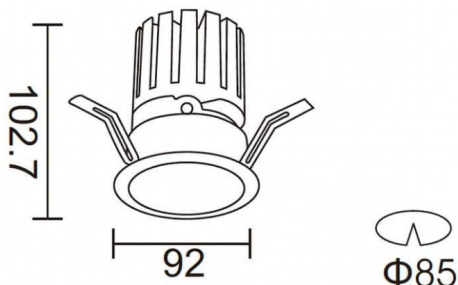

PRO-DR

Downlight Lavov de la familia PRO-DR con una potencia de 17,73W y una optica de 12 grados.CCT 3000K. Con un flujo luminoso total de 1556lm y una eficacia luminosa de 87,76 lm/W. Driver ON/OFF.Fabricado en aluminio inyectado a presión y acabado en color Negro.

Esquema

Código artículo	86.D025.2311.02
Tipo de producto	Indoor
Categoría	Downlights
Familia	PRO-D
Subfamilia	PRO-DR
Pictograms	

Producto	
Potencia real (W)	17.73
Flujo luminoso real (lm)	1556
Eficacia luminosa (lm/W)	87.76
Ángulo de apertura	12
Tiempo de vida	50000 h L80B10
IP	20
Color	Negro
Driver incluido	Si
Equipo	ON/OFF
Flicker Free	Si
Fuente de luz	LED
Tipo de LED	COB
Temperatura de color (K)	3000
Consistencia de color (SDCM)	SDCM3
CRI	90