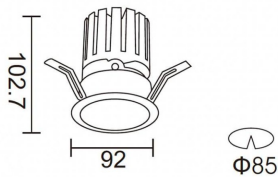

**PRO-DR**

Downlight Lavov de la familia PRO-DR con una potencia de 17,73W y una optica de 12 grados.CCT 3000K. Con un flujo luminoso total de 1556lm y una eficacia luminosa de 87,76 lm/W. Driver ON/OFF.Fabricado en aluminio inyectado a presión y acabado en color Negro.

Código artículo	86.D025.2311.02
Tipo de producto	Indoor
Categoría	Downlights
Familia	PRO-D
Subfamilia	PRO-DR
Pictograms	

Esquema

Producto	
Potencia real (W)	17.73
Flujo luminoso real (lm)	1556
Eficacia luminosa (lm/W)	87.76
Ángulo de apertura	12
Life time (h)	50000 h L80B10
IP	20
Color	Negro
Driver incluido	Si
Equipo	ON/OFF
Flicker Free	Si
Light source	LED
Type of LED	COB
Temperatura de color (K)	3000
Consistencia de color (SDCM)	SDCM<3
CRI	90