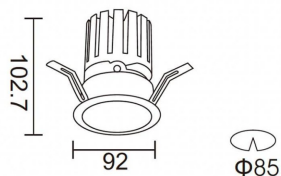

PRO-DR

Downlight Lavov de la familia PRO-DR con una potencia de 17,73W y una optica de 12 grados.CCT 3000K. Con un flujo luminoso total de 1556lm y una eficacia luminosa de 87,76 lm/W. Driver ON/OFF.Fabricado en aluminio inyectado a presión y acabado en color Negro.

Código artículo 86.D025.2311.02

Tipo de producto Indoor

Categoría Downlights

Familia PRO-D

Subfamilia PRO-DR

Pictograms

Esquema

Producto
Potencia real (W) 17.73

Flujo luminoso real (lm) 1556

Eficacia luminosa (lm/W) 87.76

Ángulo de apertura 12

Life time (h) 50000 h L80B10

IP 20

Color Negro

Driver incluido Si

Equipo ON/OFF