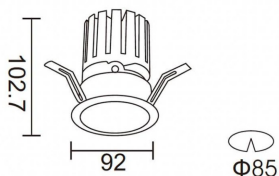

Esquema

Producto

Potencia real (W)	17.73

Flujo luminoso real (lm)	1556

Eficacia luminosa (lm/W)	87.76

Ángulo de apertura	12

Life time (h)	50000 h L80B10

IP	20

Color	Negro

Driver incluido	Si

Equipo	ON/OFF

Flicker Free	Si

Light source	LED

Type of LED	COB

Temperatura de color (K)	3000

Consistencia de color (SDCM)	SDCM<3

CRI	90