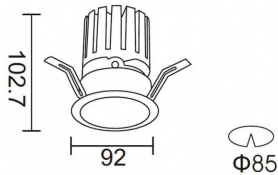

**PRO-DR**

Downlight Lavov de la familia PRO-DR con una potencia de 17,73W y una optica de 12 grados.CCT 3000K. Con un flujo luminoso total de 1556lm y una eficacia luminosa de 87,76 lm/W. Driver ON/OFF.Fabricado en aluminio inyectado a presión y acabado en color Silver.

Código artículo	86.D025.2311.03
Tipo de producto	Indoor
Categoría	Downlights
Familia	PRO-D
Subfamilia	PRO-DR
Pictograms	

Esquema

Producto	
Potencia real (W)	17.73
Flujo luminoso real (lm)	1556
Eficacia luminosa (lm/W)	87.76
Ángulo de apertura	12
Life time (h)	50000 h L80B10
IP	20
Color	Silver
Driver incluido	Si
Equipo	ON/OFF
Flicker Free	Si
Light source	LED
Type of LED	COB
Temperatura de color (K)	3000
Consistencia de color (SDCM)	SDCM<3
CRI	90