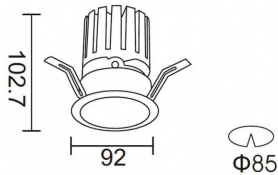

**PRO-DR**

Downlight Lavov de la familia PRO-DR con una potencia de 17,73W y una optica de 12 grados.CCT 3000K. Con un flujo luminoso total de 1556lm y una eficacia luminosa de 87,76 lm/W. Driver ON/OFF.Fabricado en aluminio inyectado a presión y acabado en color Silver.

<b>Producto</b>	
<b>Potencia real (W)</b>	<b>17.73</b>
<b>Flujo luminoso real (lm)</b>	<b>1556</b>
<b>Eficacia luminosa (lm/W)</b>	<b>87.76</b>
<b>Ángulo de apertura</b>	<b>12</b>
<b>Life time (h)</b>	<b>50000 h L80B10</b>
<b>IP</b>	<b>20</b>
<b>Color</b>	<b>Silver</b>
<b>Driver incluido</b>	<b>Si</b>
<b>Equipo</b>	<b>ON/OFF</b>
<b>Flicker Free</b>	<b>Si</b>
<b>Light source</b>	<b>LED</b>
<b>Type of LED</b>	<b>COB</b>
<b>Temperatura de color (K)</b>	<b>3000</b>
<b>Consistencia de color (SDCM)</b>	<b>SDCM&lt;3</b>
<b>CRI</b>	<b>90</b>