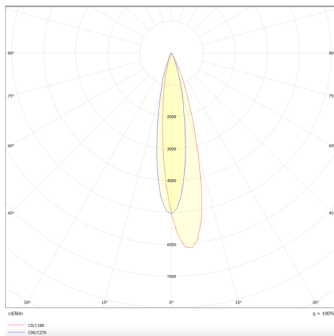

**PRO-DR**

Downlight Lavov de la familia PRO-DR con una potencia de 17,73W y una optica de 12 grados.CCT 3000K. Con un flujo luminoso total de 1556lm y una eficacia luminosa de 87,76 lm/W. Driver DALI.Fabricado en aluminio inyectado a presión y acabado en color Blanco.

Código artículo	86.D025.2313.01
Tipo de producto	Indoor
Categoría	Downlights
Familia	PRO-D
Subfamilia	PRO-DR
Pictograms	

Esquema**Curva fotométrica****Producto**

Potencia real (W)	17.73
Flujo luminoso real (lm)	1556
Eficacia luminosa (lm/W)	87.76
Ángulo de apertura	12
Life time (h)	50000 h L80B10
IP	20
Color	Blanco
Driver incluido	Si
Equipo	DALI
Flicker Free	Si
Light source	LED
Type of LED	COB
Temperatura de color (K)	3000
Consistencia de color (SDCM)	SDCM<3
CRI	90