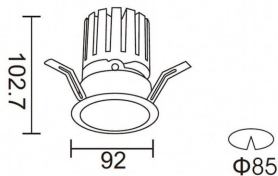

Código artículo 86.D025.2313.01

Tipo de producto Indoor

Categoría Downlights

Familia PRO-D

Subfamilia PRO-DR

Pictograms

Esquema

Curva fotométrica

Producto

Potencia real (W) 17.73

Flujo luminoso real (lm) 1556

Eficacia luminosa (lm/W) 87.76

Ángulo de apertura 12

Life time (h) 50000 h L80B10

IP 20

Color Blanco