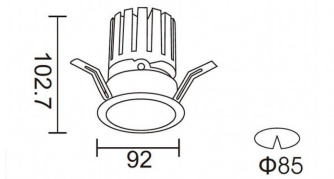

**PRO-DR**

Downlight Lavov de la familia PRO-DR con una potencia de 17,73W y una optica de 12 grados.CCT 3000K. Con un flujo luminoso total de 1556lm y una eficacia luminosa de 87,76 lm/W. Driver DALI.Fabricado en aluminio inyectado a presión y acabado en color Blanco.

Código artículo	86.D025.2313.01
Tipo de producto	Indoor
Categoría	Downlights
Familia	PRO-D
Subfamilia	PRO-DR
Pictograms	

Esquema**Curva fotométrica****Producto**

Potencia real (W)	17.73
Flujo luminoso real (lm)	1556
Eficacia luminosa (lm/W)	87.76
Ángulo de apertura	12
Life time (h)	50000 h L80B10
IP	20
Color	Blanco
Driver incluido	Si
Equipo	DALI
Flicker Free	Si
Light source	LED
Type of LED	COB
Temperatura de color (K)	3000
Consistencia de color (SDCM)	SDCM<3
CRI	90