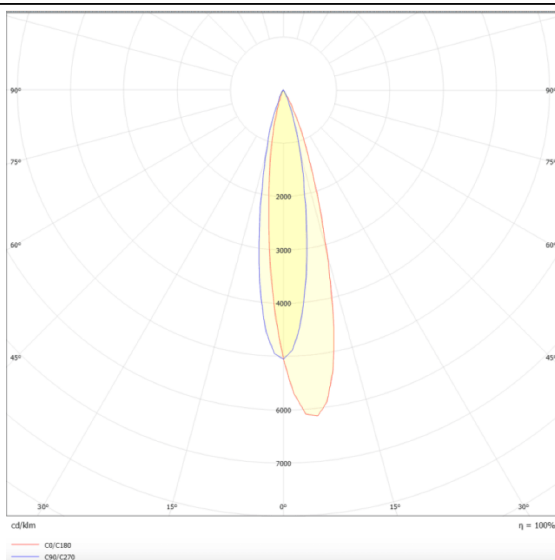

PRO-DR

Downlight Lavov de la familia PRO-DR con una potencia de 17,73W y una optica de 12 grados.CCT 3000K. Con un flujo luminoso total de 1556lm y una eficacia luminosa de 87,76 lm/W. Driver DALI.Fabricado en aluminio inyectado a presión y acabado en color Blanco.

Código artículo	86.D025.2313.01
Tipo de producto	Indoor
Categoría	Downlights
Familia	PRO-D
Subfamilia	PRO-DR
Pictograms	

Esquema

Curva fotométrica

Producto	
Potencia real (W)	17.73
Flujo luminoso real (lm)	1556
Eficacia luminosa (lm/W)	87.76
Ángulo de apertura	12
Life time (h)	50000 h L80B10
IP	20
Color	Blanco
Driver incluido	Si
Equipo	DALI
Flicker Free	Si
Light source	LED
Type of LED	COB
Temperatura de color (K)	3000
Consistencia de color (SDCM)	SDCM<3
CRI	90