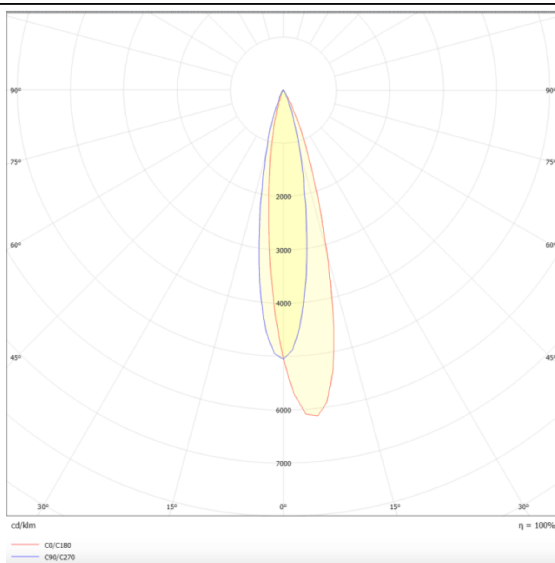

PRO-DR

Downlight Lavov de la familia PRO-DR con una potencia de 17,73W y una optica de 12 grados.CCT 3000K. Con un flujo luminoso total de 1556lm y una eficacia luminosa de 87,76 lm/W. Driver DALI.Fabricado en aluminio inyectado a presión y acabado en color Blanco.

Código artículo	86.D025.2313.01
Tipo de producto	Indoor
Categoría	Downlights
Familia	PRO-D
Subfamilia	PRO-DR
Pictograms	

Esquema

Curva fotométrica

Producto	
Potencia real (W)	17.73
Flujo luminoso real (lm)	1556
Eficacia luminosa (lm/W)	87.76
Ángulo de apertura	12
Tiempo de vida	50000 h L80B10
IP	20
Color	Blanco
Driver incluido	Si
Equipo	DALI
Flicker Free	Si
Fuente de luz	LED
Tipo de LED	COB
Temperatura de color (K)	3000
Consistencia de color (SDCM)	SDCM3
CRI	90