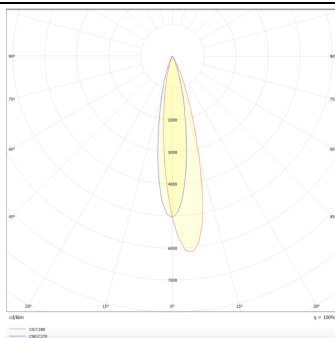

PRO-DR

Downlight Lavov de la familia PRO-DR con una potencia de 17,73W y una optica de 12 grados.CCT 3000K. Con un flujo luminoso total de 1556lm y una eficacia luminosa de 87,76 lm/W. Driver DALI.Fabricado en aluminio inyectado a presión y acabado en color Blanco.

Producto

Potencia real (W) 17.73

Flujo luminoso real (lm) 1556

Eficacia luminosa (lm/W) 87.76

Ángulo de apertura 12

Life time (h) 50000 h L80B10

IP 20

Color Blanco