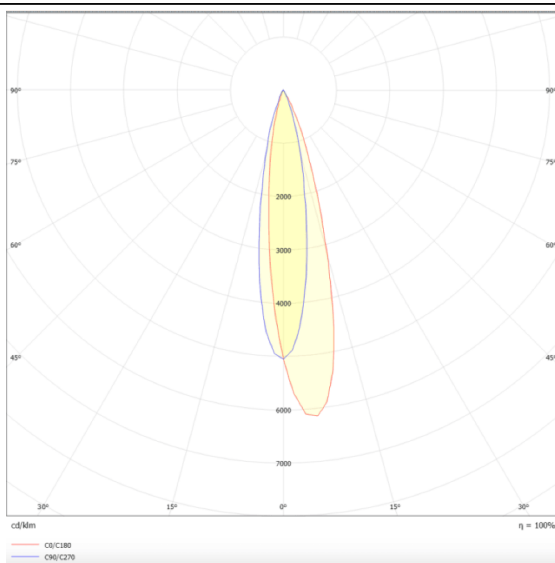

PRO-DR

Downlight Lavov de la familia PRO-DR con una potencia de 17,73W y una optica de 12 grados.CCT 3000K. Con un flujo luminoso total de 1556lm y una eficacia luminosa de 87,76 lm/W. Driver DALI.Fabricado en aluminio inyectado a presión y acabado en color Negro.

Esquema

Curva fotométrica

Código artículo	86.D025.2313.02
Tipo de producto	Indoor
Categoría	Downlights
Familia	PRO-D
Subfamilia	PRO-DR
Pictograms	

Producto	
Potencia real (W)	17.73
Flujo luminoso real (lm)	1556
Eficacia luminosa (lm/W)	87.76
Ángulo de apertura	12
Tiempo de vida	50000 h L80B10
IP	20
Color	Negro
Driver incluido	Si
Equipo	DALI
Flicker Free	Si
Fuente de luz	LED
Tipo de LED	COB
Temperatura de color (K)	3000
Consistencia de color (SDCM)	SDCM3
CRI	90