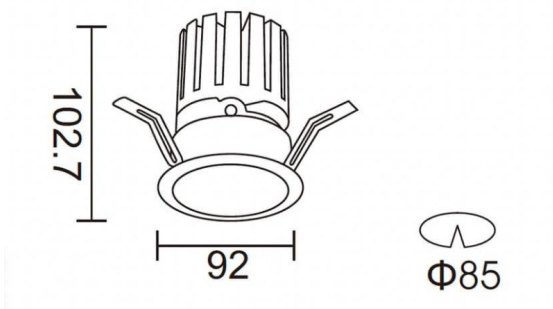

PRO-DR

Downlight Lavov de la familia PRO-DR con una potencia de 17,73W y una optica de 12 grados.CCT 3000K. Con un flujo luminoso total de 1556lm y una eficacia luminosa de 87,76 lm/W. Driver DALI.Fabricado en aluminio inyectado a presión y acabado en color Negro.

Esquema

Curva fotométrica

Código artículo	86.D025.2313.02
Tipo de producto	Indoor
Categoría	Downlights
Familia	PRO-D
Subfamilia	PRO-DR
Pictograms	

Producto	
Potencia real (W)	17.73
Flujo luminoso real (lm)	1556
Eficacia luminosa (lm/W)	87.76
Ángulo de apertura	12
Tiempo de vida	50000 h L80B10
IP	20
Color	Negro
Driver incluido	Si
Equipo	DALI
Flicker Free	Si
Fuente de luz	LED
Tipo de LED	COB
Temperatura de color (K)	3000
Consistencia de color (SDCM)	SDCM3
CRI	90