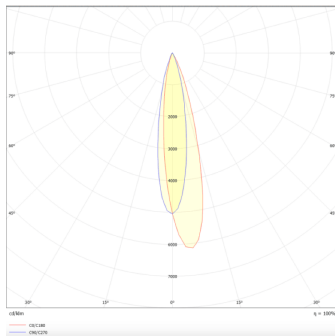

**PRO-DR**

Downlight Lavov de la familia PRO-DR con una potencia de 17,73W y una optica de 12 grados.CCT 3000K. Con un flujo luminoso total de 1556lm y una eficacia luminosa de 87,76 lm/W. Driver DALI.Fabricado en aluminio inyectado a presión y acabado en color Negro.

<b>Producto</b>	
<b>Potencia real (W)</b>	<b>17.73</b>
<b>Flujo luminoso real (lm)</b>	<b>1556</b>
<b>Eficacia luminosa (lm/W)</b>	<b>87.76</b>
<b>Ángulo de apertura</b>	<b>12</b>
<b>Life time (h)</b>	<b>50000 h L80B10</b>
<b>IP</b>	<b>20</b>
<b>Color</b>	<b>Negro</b>
<b>Driver incluido</b>	<b>Si</b>
<b>Equipo</b>	<b>DALI</b>
<b>Flicker Free</b>	<b>Si</b>
<b>Light source</b>	<b>LED</b>
<b>Type of LED</b>	<b>COB</b>
<b>Temperatura de color (K)</b>	<b>3000</b>
<b>Consistencia de color (SDCM)</b>	<b>SDCM&lt;3</b>
<b>CRI</b>	<b>90</b>