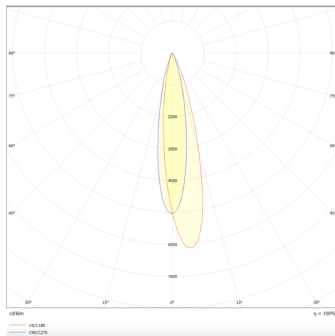

**PRO-DR**

Downlight Lavov de la familia PRO-DR con una potencia de 17,73W y una optica de 12 grados.CCT 3000K. Con un flujo luminoso total de 1556lm y una eficacia luminosa de 87,76 lm/W. Driver DALI.Fabricado en aluminio inyectado a presión y acabado en color Negro.

Código artículo	86.D025.2313.02
Tipo de producto	Indoor
Categoría	Downlights
Familia	PRO-D
Subfamilia	PRO-DR
Pictograms	

Esquema**Curva fotométrica**

Producto	
Potencia real (W)	17.73
Flujo luminoso real (lm)	1556
Eficacia luminosa (lm/W)	87.76
Ángulo de apertura	12
Life time (h)	50000 h L80B10
IP	20
Color	Negro
Driver incluido	Si
Equipo	DALI
Flicker Free	Si
Light source	LED
Type of LED	COB
Temperatura de color (K)	3000
Consistencia de color (SDCM)	SDCM<3
CRI	90