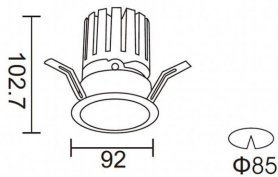

**PRO-DR**

Downlight Lavov de la familia PRO-DR con una potencia de 17,73W y una optica de 12 grados.CCT 3000K. Con un flujo luminoso total de 1556lm y una eficacia luminosa de 87,76 lm/W. Driver DALI.Fabricado en aluminio inyectado a presión y acabado en color Negro.

Código artículo	86.D025.2313.02
Tipo de producto	Indoor
Categoría	Downlights
Familia	PRO-D
Subfamilia	PRO-DR
Pictograms	

Esquema**Curva fotométrica**

Producto	
Potencia real (W)	17.73
Flujo luminoso real (lm)	1556
Eficacia luminosa (lm/W)	87.76
Ángulo de apertura	12
Life time (h)	50000 h L80B10
IP	20
Color	Negro
Driver incluido	Si
Equipo	DALI
Flicker Free	Si
Light source	LED
Type of LED	COB
Temperatura de color (K)	3000
Consistencia de color (SDCM)	SDCM<3
CRI	90