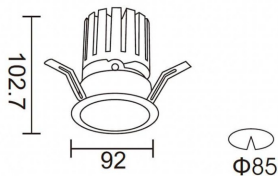

**PRO-DR**

Downlight Lavov de la familia PRO-DR con una potencia de 17,73W y una optica de 12 grados.CCT 3000K. Con un flujo luminoso total de 1556lm y una eficacia luminosa de 87,76 lm/W. Driver DALI.Fabricado en aluminio inyectado a presión y acabado en color Negro.

Código artículo	86.D025.2313.02
Tipo de producto	Indoor
Categoría	Downlights
Familia	PRO-D
Subfamilia	PRO-DR
Pictograms	

Esquema**Curva fotométrica**

Producto	
Potencia real (W)	17.73
Flujo luminoso real (lm)	1556
Eficacia luminosa (lm/W)	87.76
Ángulo de apertura	12
Life time (h)	50000 h L80B10
IP	20
Color	Negro
Driver incluido	Si
Equipo	DALI
Flicker Free	Si
Light source	LED
Type of LED	COB
Temperatura de color (K)	3000
Consistencia de color (SDCM)	SDCM<3
CRI	90