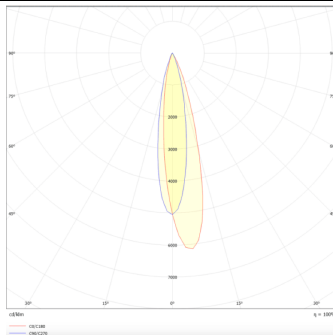

**PRO-DR**

Downlight Lavov de la familia PRO-DR con una potencia de 17,73W y una optica de 12 grados.CCT 3000K. Con un flujo luminoso total de 1556lm y una eficacia luminosa de 87,76 lm/W. Driver DALI.Fabricado en aluminio inyectado a presión y acabado en color Negro.

Código artículo	86.D025.2313.02
Tipo de producto	Indoor
Categoría	Downlights
Familia	PRO-D
Subfamilia	PRO-DR
Pictograms	

Esquema**Curva fotométrica**

Producto	
Potencia real (W)	17.73
Flujo luminoso real (lm)	1556
Eficacia luminosa (lm/W)	87.76
Ángulo de apertura	12
Life time (h)	50000 h L80B10
IP	20
Color	Negro
Driver incluido	Si
Equipo	DALI
Flicker Free	Si
Light source	LED
Type of LED	COB
Temperatura de color (K)	3000
Consistencia de color (SDCM)	SDCM<3
CRI	90