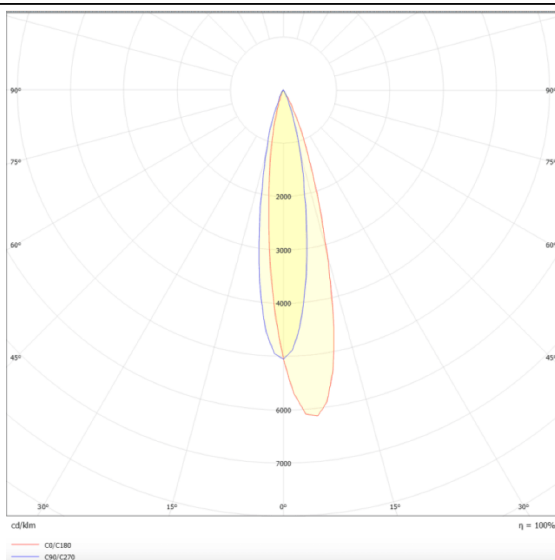

PRO-DR

Downlight Lavov de la familia PRO-DR con una potencia de 17,73W y una optica de 12 grados.CCT 3000K. Con un flujo luminoso total de 1556lm y una eficacia luminosa de 87,76 lm/W. Driver DALI.Fabricado en aluminio inyectado a presión y acabado en color Silver.

Código artículo	86.D025.2313.03
Tipo de producto	Indoor
Categoría	Downlights
Familia	PRO-D
Subfamilia	PRO-DR
Pictograms	

Esquema

Curva fotométrica

Producto	
Potencia real (W)	17.73
Flujo luminoso real (lm)	1556
Eficacia luminosa (lm/W)	87.76
Ángulo de apertura	12
Tiempo de vida	50000 h L80B10
IP	20
Color	Silver
Driver incluido	Si
Equipo	DALI
Flicker Free	Si
Fuente de luz	LED
Tipo de LED	COB
Temperatura de color (K)	3000
Consistencia de color (SDCM)	SDCM3
CRI	90