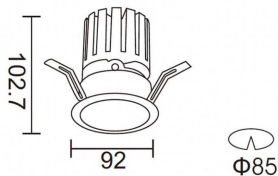

PRO-DR

Downlight Lavov de la familia PRO-DR con una potencia de 17,73W y una optica de 12 grados.CCT 3000K. Con un flujo luminoso total de 1556lm y una eficacia luminosa de 87,76 lm/W. Driver DALI.Fabricado en aluminio inyectado a presión y acabado en color Silver.

Código artículo	86.D025.2313.03

Tipo de producto	Indoor

Categoría	Downlights

Familia	PRO-D

Subfamilia	PRO-DR

Pictograms	

Producto

Potencia real (W)	17.73

Flujo luminoso real (lm)	1556

Eficacia luminosa (lm/W)	87.76

Ángulo de apertura	12

Life time (h)	50000 h L80B10

IP	20

Color	Silver

Driver incluido	Si

Equipo	DALI

Flicker Free	Si

Light source	LED

Type of LED	COB

Temperatura de color (K)	3000

Consistencia de color (SDCM)	SDCM<3

CRI	90

Esquema

Curva fotométrica