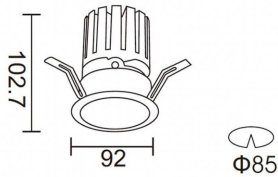

**PRO-DR**

Downlight Lavov de la familia PRO-DR con una potencia de 17,73W y una optica de 24 grados.CCT 3000K. Con un flujo luminoso total de 1556lm y una eficacia luminosa de 87,76 lm/W. Driver ON/OFF.Fabricado en aluminio inyectado a presión y acabado en color Negro.

Código artículo	86.D025.2321.02
Tipo de producto	Indoor
Categoría	Downlights
Familia	PRO-D
Subfamilia	PRO-DR
Pictograms	

Pictograms**Esquema**

Producto	
Potencia real (W)	17.73
Flujo luminoso real (lm)	1556
Eficacia luminosa (lm/W)	87.76
Ángulo de apertura	24
Life time (h)	50000 h L80B10
IP	20
Color	Negro
Driver incluido	Si
Equipo	ON/OFF
Flicker Free	Si
Light source	LED
Type of LED	COB
Temperatura de color (K)	3000
Consistencia de color (SDCM)	SDCM<3
CRI	90