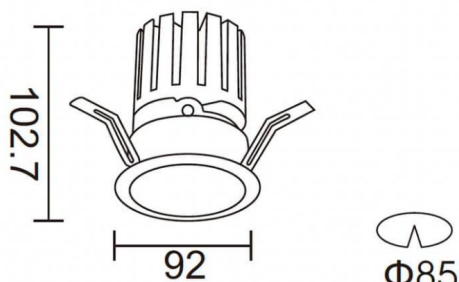

**PRO-DR**

Downlight Lavov de la familia PRO-DR con una potencia de 17,73W y una optica de 24 grados.CCT 3000K. Con un flujo luminoso total de 1556lm y una eficacia luminosa de 87,76 lm/W. Driver ON/OFF.Fabricado en aluminio inyectado a presión y acabado en color Negro.

Código artículo	86.D025.2321.02
Tipo de producto	Indoor
Categoría	Downlights
Familia	PRO-D
Subfamilia	PRO-DR
Pictograms	

Esquema

Producto	
Potencia real (W)	17.73
Flujo luminoso real (lm)	1556
Eficacia luminosa (lm/W)	87.76
Ángulo de apertura	24
Tiempo de vida	50000 h L80B10
IP	20
Color	Negro
Driver incluido	Si
Equipo	ON/OFF
Flicker Free	Si
Fuente de luz	LED
Tipo de LED	COB
Temperatura de color (K)	3000
Consistencia de color (SDCM)	SDCM3
CRI	90